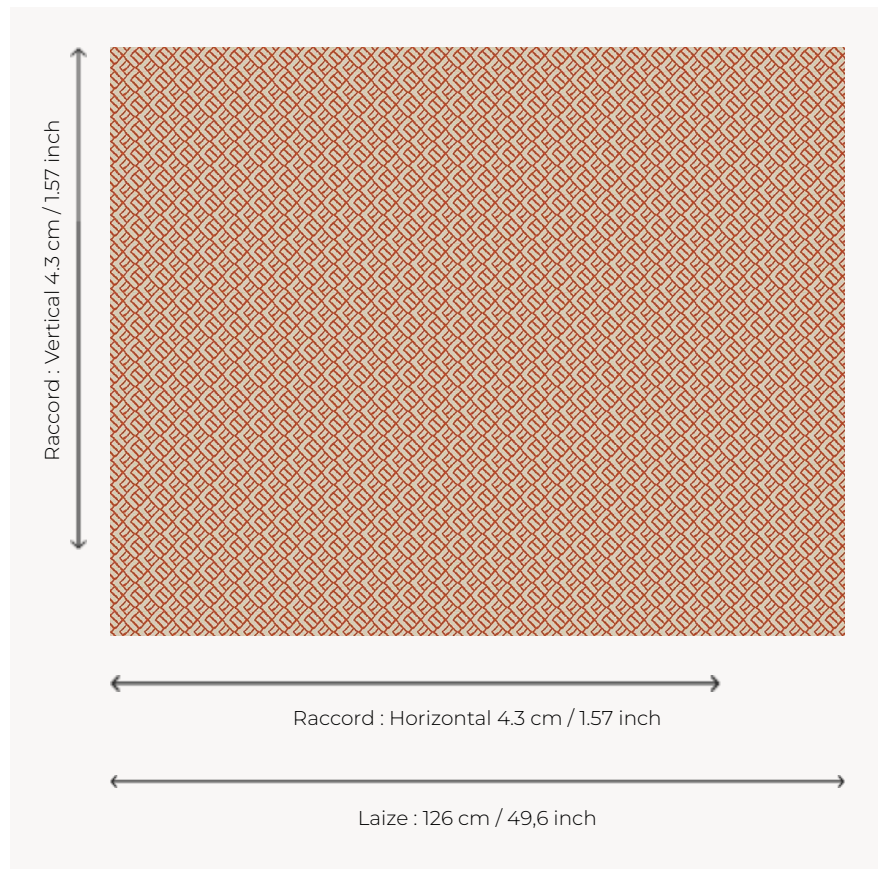

L3845_HOGGAR_C515_FB_VERSO HOGGAR

Motif stylisé d'inspiration ethnique.

L3845_HOGGAR_C515_FB_VERSO -

Le manach

TYPE	Toiles de Tours
STRUCTURE DU DESSIN	1 Couleur, 1 Fond
FILS RECOMMANDÉS	Chenille Nacré Bouclette
OPTION CHINÉE	Oui
RÉVERSIBLE	Oui
UNITÉ DE VENTE	Disponible au mètre
LAIZE	126 cm env. / approx 49,60 inch
RACCORD	H: 4 cm env. - approx 1,57 inch V: 4 cm env. - approx 1,57 inch Raccord droit
ENTRETIEN	

NOTES Tissé dans les ateliers Pierre Frey du nord de la France. Entreprise du Patrimoine Vivant.

8 Couleurs

L3845_HOGGA
R_B20_B06_F
G

L3845_HOGGA
R_B20_B06_F
G_Verso

L3845_HOGGA
R_C515_FB

L3845_HOGGA
R_C515_FB_VE
RSO