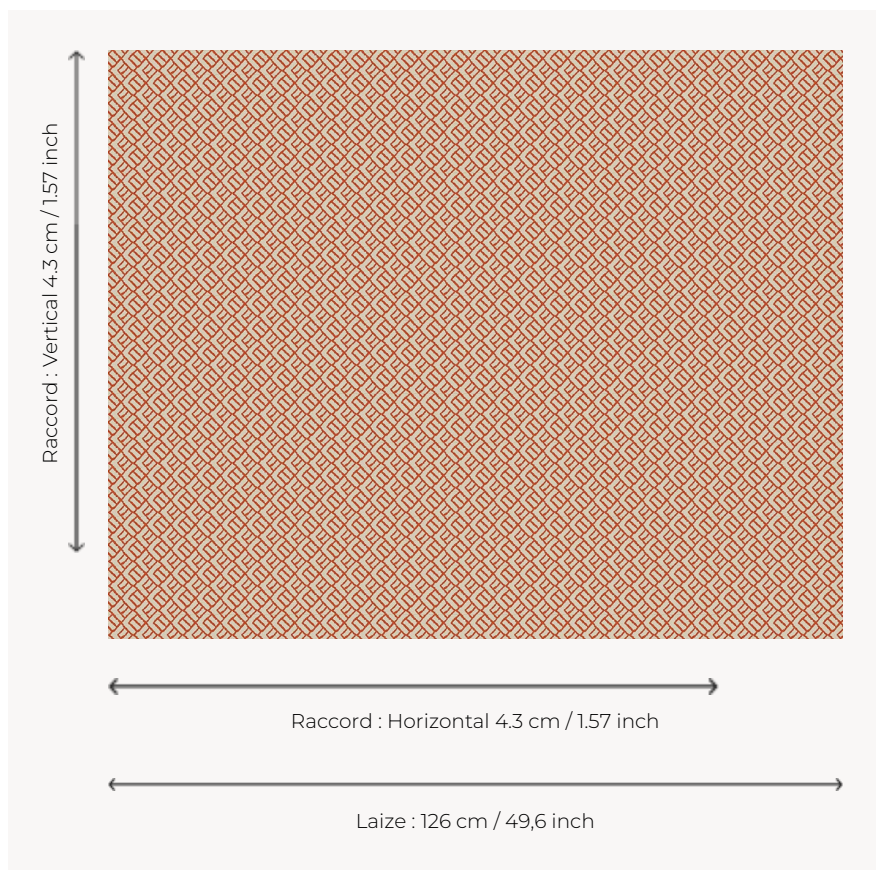

L3845_HOGGAR_C515_FB_VERSO HOGGAR

Motif stylisé d'inspiration ethnique.

L3845_HOGGAR_C515_FB_VERSO -

Le manach

TYPE	Toiles de Tours
STRUCTURE DU DESSIN	1 Couleur, 1 Fond
FILS RECOMMANDÉS	Chenille Nacré Bouclette
OPTION CHINÉE	Oui
RÉVERSIBLE	Oui
UNITÉ DE VENTE	Disponible au mètre
LAIZE	126 cm env. / approx 49,60 inch
RACCORD	H: 4 cm env. - approx 1,57 inch V: 4 cm env. - approx 1,57 inch Raccord droit
ENTRETIEN	

NOTES Tissé dans les ateliers Pierre Frey du nord de la France. Entreprise du Patrimoine Vivant.

8 Couleurs

L3845_HOGGA
R_B20_B06_F
G

L3845_HOGGA
R_B20_B06_F
G_Verso

L3845_HOGGA
R_C515_FB

L3845_HOGGA
R_C515_FB_VE
RSO