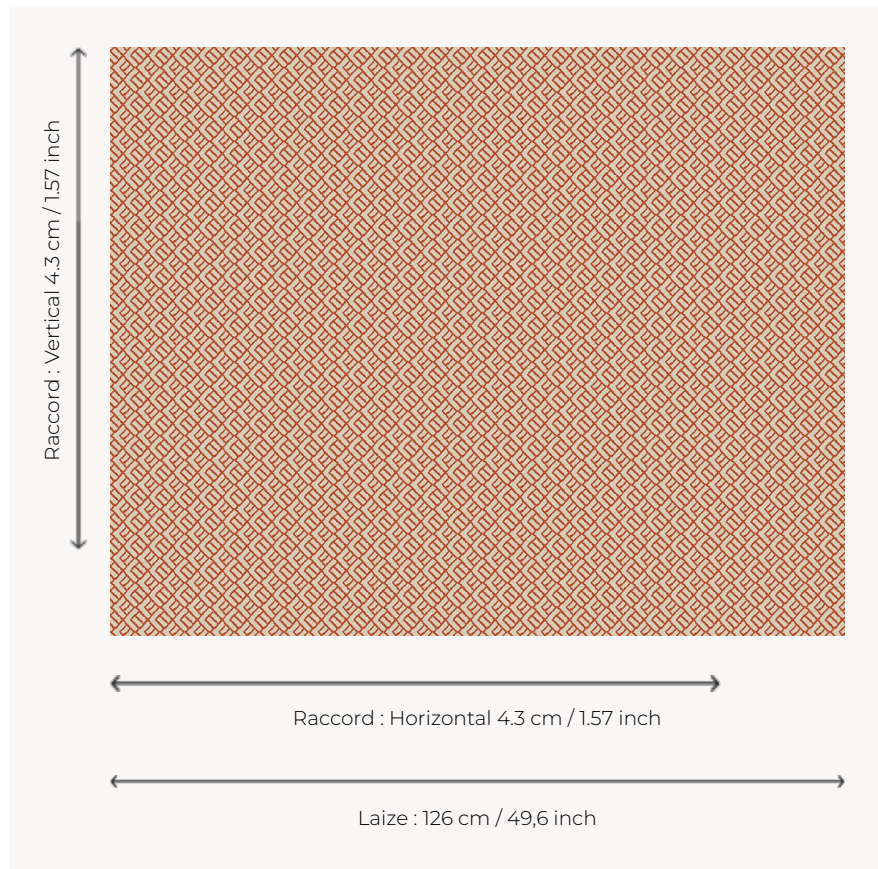

L3845_HOGGAR_C515_FI_VERSO HOGGAR

Motif stylisé d'inspiration ethnique.

L3845_HOGGAR_C515_FI_VERSO -

Le manach

TYPE	Toiles de Tours
STRUCTURE DU DESSIN	1 Couleur, 1 Fond
FILS RECOMMANDÉS	Chenille Nacré Bouclette
OPTION CHINÉE	Oui
RÉVERSIBLE	Oui
UNITÉ DE VENTE	Disponible au mètre
LAIZE	126 cm env. / approx 49,60 inch
RACCORD	H: 4 cm env. - approx 1,57 inch V: 4 cm env. - approx 1,57 inch Raccord droit
ENTRETIEN	

NOTES Tissé dans les ateliers Pierre Frey du nord de la France. Entreprise du Patrimoine Vivant.

8 Couleurs

L3845_HOGGA
R_B20_B06_F
G

L3845_HOGGA
R_B20_B06_F
G_Verso

L3845_HOGGA
R_C515_FB

L3845_HOGGA
R_C515_FB_VE
RSO