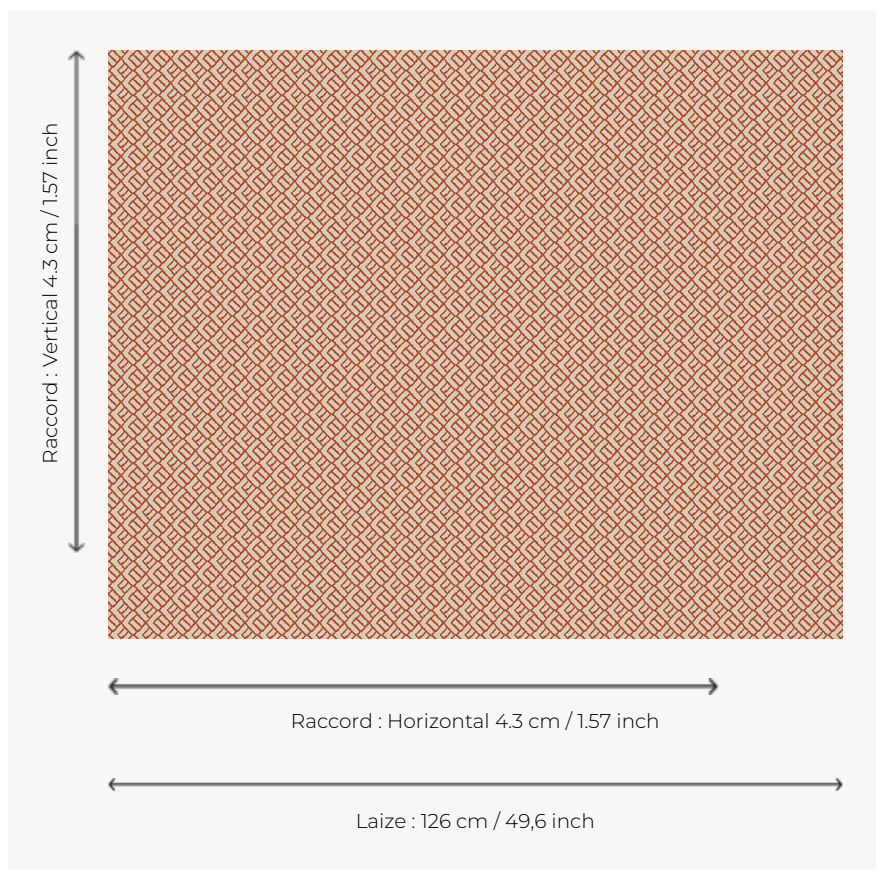

L3845_HOGGAR_N3018_FE HOGGAR

Motif stylisé d'inspiration ethnique.

L3845_HOGGAR_N3018_FE -

Le manach

TYPE	Toiles de Tours
STRUCTURE DU DESSIN	1 Couleur, 1 Fond
FILS RECOMMANDÉS	Chenille Nacré Bouclette
OPTION CHINÉE	Oui
RÉVERSIBLE	Oui
UNITÉ DE VENTE	Disponible au mètre
LAIZE	126 cm env. / approx 49,60 inch
RACCORD	H: 4 cm env. - approx 1,57 inch V: 4 cm env. - approx 1,57 inch Raccord droit
ENTRETIEN	

NOTES Tissé dans les ateliers Pierre Frey du nord de la France. Entreprise du Patrimoine Vivant.

8 Couleurs

L3845_HOGGA
R_B20_B06_F
G

L3845_HOGGA
R_B20_B06_F
G_Verso

L3845_HOGGA
R_C515_FB

L3845_HOGGA
R_C515_FB_VE
RSO