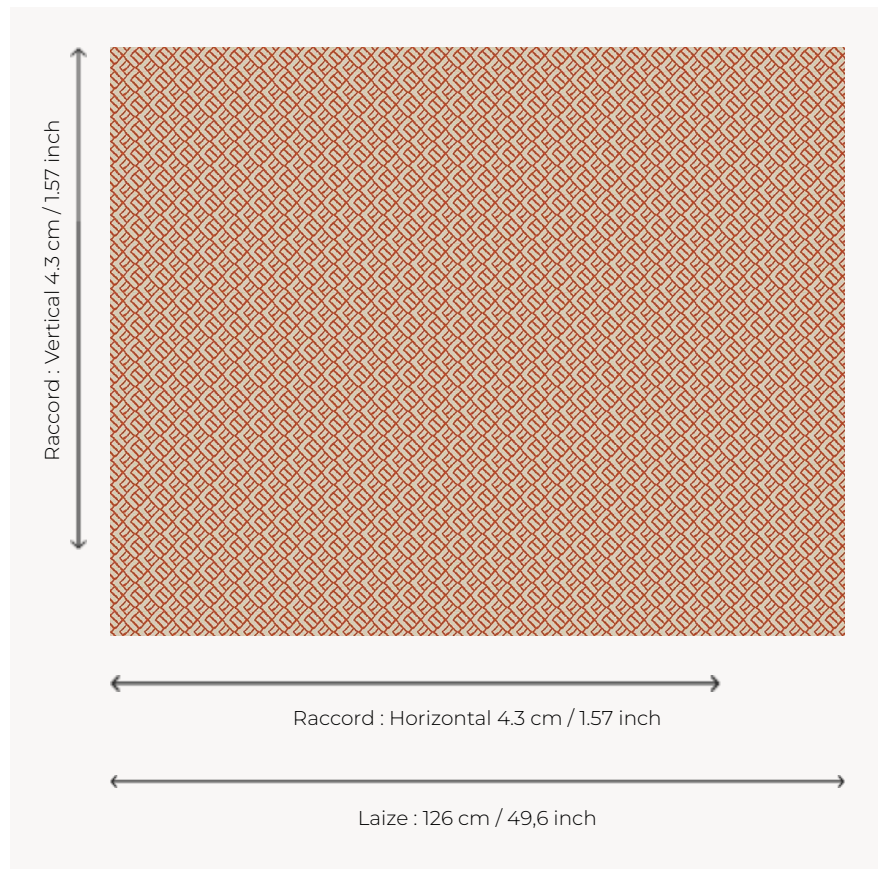

L3845_HOGGAR_N3018_FE HOGGAR

Motif stylisé d'inspiration ethnique.

L3845_HOGGAR_N3018_FE -

Le manach

TYPE	Toiles de Tours
STRUCTURE DU DESSIN	1 Couleur, 1 Fond
FILS RECOMMANDÉS	Chenille Nacré Bouclette
OPTION CHINÉE	Oui
RÉVERSIBLE	Oui
UNITÉ DE VENTE	Disponible au mètre
LAIZE	126 cm env. / approx 49,60 inch
RACCORD	H: 4 cm env. - approx 1,57 inch V: 4 cm env. - approx 1,57 inch Raccord droit
ENTRETIEN	

NOTES Tissé dans les ateliers Pierre Frey du nord de la France. Entreprise du Patrimoine Vivant.

8 Couleurs

L3845_HOGGA
R_B20_B06_F
G

L3845_HOGGA
R_B20_B06_F
G_Verso

L3845_HOGGA
R_C515_FB

L3845_HOGGA
R_C515_FB_VE
RSO