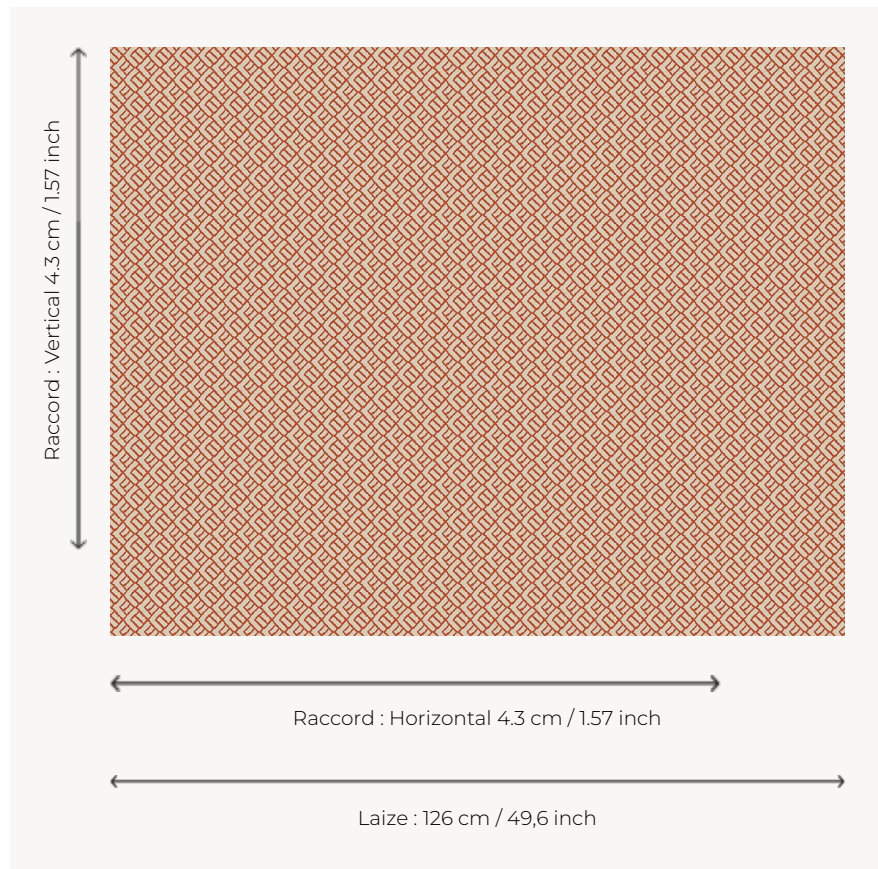

L3845_HOGGAR_N3018_FE HOGGAR

Motif stylisé d'inspiration ethnique.

L3845_HOGGAR_N3018_FE -

Le manach

TYPE	Toiles de Tours
STRUCTURE DU DESSIN	1 Couleur, 1 Fond
FILS RECOMMANDÉS	Chenille Nacré Bouclette
OPTION CHINÉE	Oui
RÉVERSIBLE	Oui
UNITÉ DE VENTE	Disponible au mètre
LAIZE	126 cm env. / approx 49,60 inch
RACCORD	H: 4 cm env. - approx 1,57 inch V: 4 cm env. - approx 1,57 inch Raccord droit
ENTRETIEN	

NOTES Tissé dans les ateliers Pierre Frey du nord de la France. Entreprise du Patrimoine Vivant.

8 Couleurs

L3845_HOGGA
R_B20_B06_F
G

L3845_HOGGA
R_B20_B06_F
G_Verso

L3845_HOGGA
R_C515_FB

L3845_HOGGA
R_C515_FB_VE
RSO