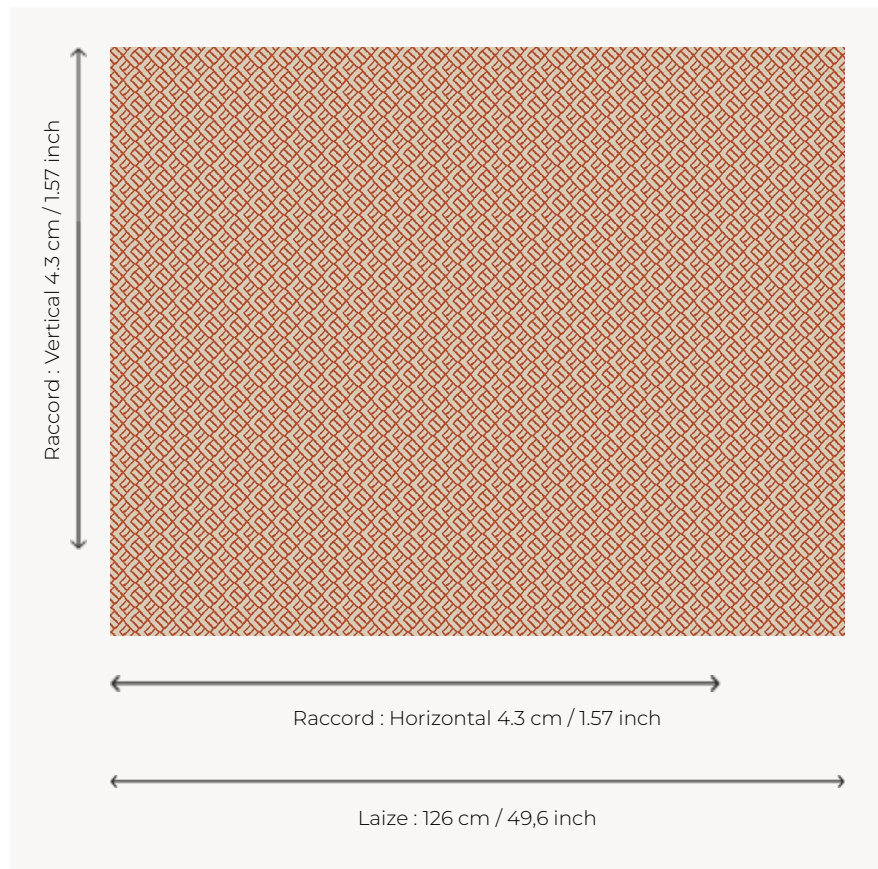

L3845_HOGGAR_N3018_FE_VERSO HOGGAR

Motif stylisé d'inspiration ethnique.

L3845_HOGGAR_N3018_FE_VERSO -

Le manach

TYPE	Toiles de Tours
STRUCTURE DU DESSIN	1 Couleur, 1 Fond
FILS RECOMMANDÉS	Chenille Nacré Bouclette
OPTION CHINÉE	Oui
RÉVERSIBLE	Oui
UNITÉ DE VENTE	Disponible au mètre
LAIZE	126 cm env. / approx 49,60 inch
RACCORD	H: 4 cm env. - approx 1,57 inch V: 4 cm env. - approx 1,57 inch Raccord droit
ENTRETIEN	

NOTES Tissé dans les ateliers Pierre Frey du nord de la France. Entreprise du Patrimoine Vivant.

8 Couleurs

L3845_HOGGA
R_B20_B06_F
G

L3845_HOGGA
R_B20_B06_F
G_Verso

L3845_HOGGA
R_C515_FB

L3845_HOGGA
R_C515_FB_VE
RSO