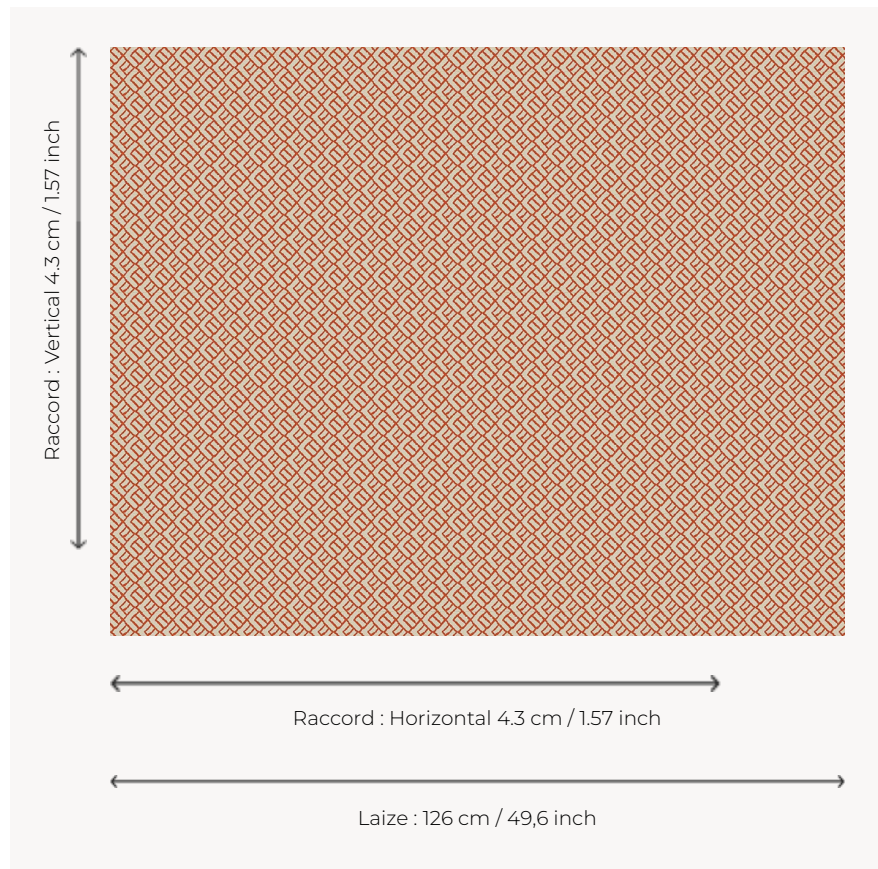

L3845_HOGGAR_N3018_FE_VERSO HOGGAR

Motif stylisé d'inspiration ethnique.

L3845_HOGGAR_N3018_FE_VERSO -

Le manach

TYPE	Toiles de Tours
STRUCTURE DU DESSIN	1 Couleur, 1 Fond
FILS RECOMMANDÉS	Chenille Nacré Bouclette
OPTION CHINÉE	Oui
RÉVERSIBLE	Oui
UNITÉ DE VENTE	Disponible au mètre
LAIZE	126 cm env. / approx 49,60 inch
RACCORD	H: 4 cm env. - approx 1,57 inch V: 4 cm env. - approx 1,57 inch Raccord droit
ENTRETIEN	

NOTES Tissé dans les ateliers Pierre Frey du nord de la France. Entreprise du Patrimoine Vivant.

8 Couleurs

L3845_HOGGA
R_B20_B06_F
G

L3845_HOGGA
R_B20_B06_F
G_Verso

L3845_HOGGA
R_C515_FB

L3845_HOGGA
R_C515_FB_VE
RSO