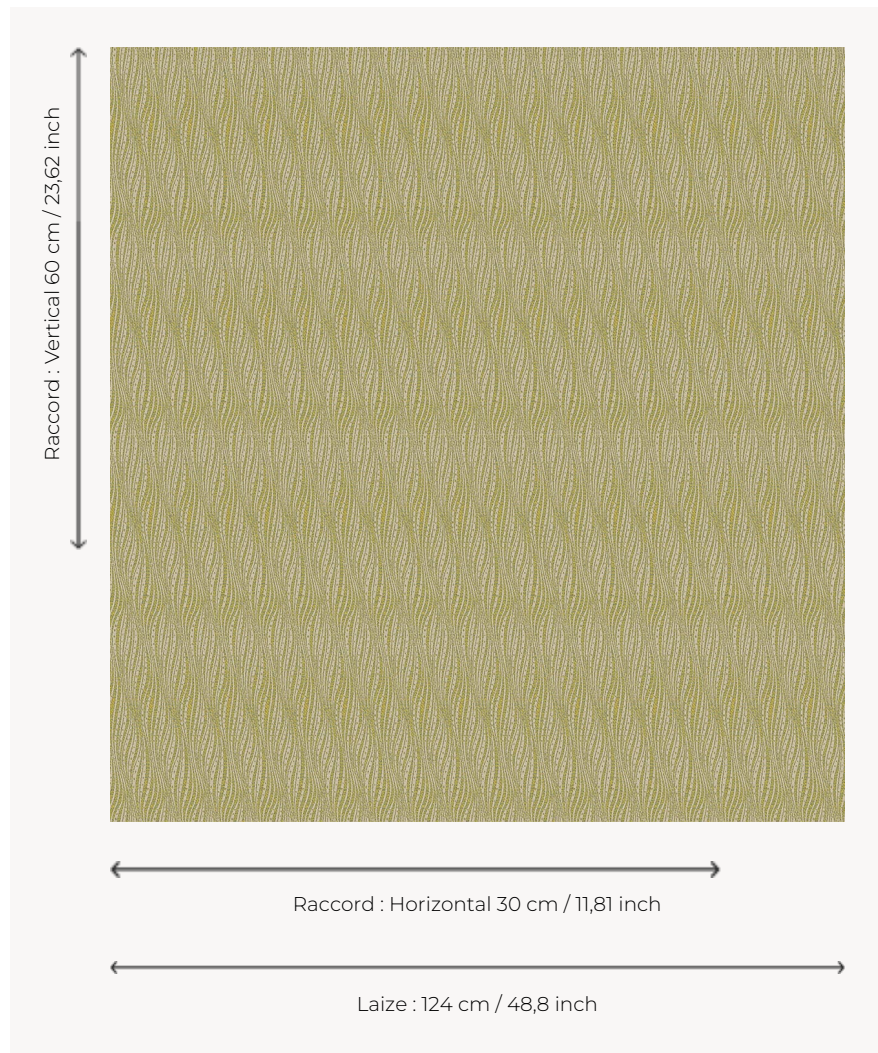

L3853_NUAGES_N3005_FE NUAGES

Motif abstrait édité en 1935, symptomatique des créations avant-gardistes de l'époque.

L3853_NUAGES_N3005_FE -

Le manach

TYPE	Toiles de Tours
STRUCTURE DU DESSIN	1 Couleur, 1 Fond
FILS RECOMMANDÉS	Chenille Nacré Bouclette
OPTION CHINÉE	Oui
UNITÉ DE VENTE	Disponible au mètre
LAIZE	124 cm env. / approx 48,80 inch
RACCORD	H: 30 cm env. - approx 11,81 inch V: 60 cm env. - approx 23,62 inch Raccord droit

ENTRETIEN

NOTES

Tissé dans les ateliers Pierre Frey du nord de la France. Entreprise du Patrimoine Vivant.

1 Couleurs

L3853_NUAGE
S_N3005_FE