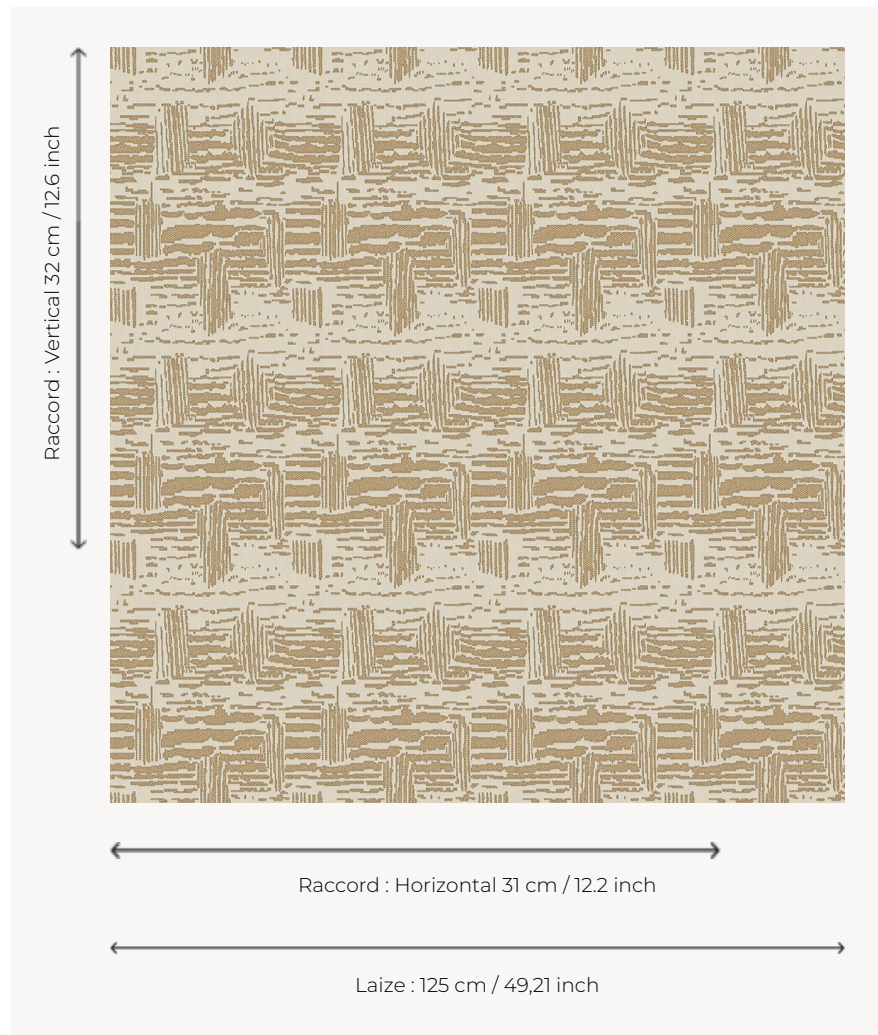

L3912_LABYRINTHE_B38_FE LABYRINTHE

Motif abstrait pour recréer une ambiance contemporaine de galerie.

L3912_LABYRINTHE_B38_FE -

Le manach

TYPE	Toiles de Tours
STRUCTURE DU DESSIN	1 Couleur, 1 Fond
FILS RECOMMANDÉS	Chenille Nacré Bouclette
OPTION CHINÉE	Oui
UNITÉ DE VENTE	Disponible au mètre
LAIZE	125 cm env. / approx 49,21 inch
RACCORD	H: 31 cm env. - approx 12,20 inch V: 32 cm env. - approx 12,60 inch Raccord droit

ENTRETIEN

NOTES

Tissé dans les ateliers Pierre Frey du nord de la France. Entreprise du Patrimoine Vivant.

6 Couleurs

L3912_LABYRI
NTHE_B38_FE

L3912_LABYRI
NTHE_B76_FE

L3912_LABYRI
NTHE_C515_FE

L3912_LABYRI
NTHE_N3121_F
E