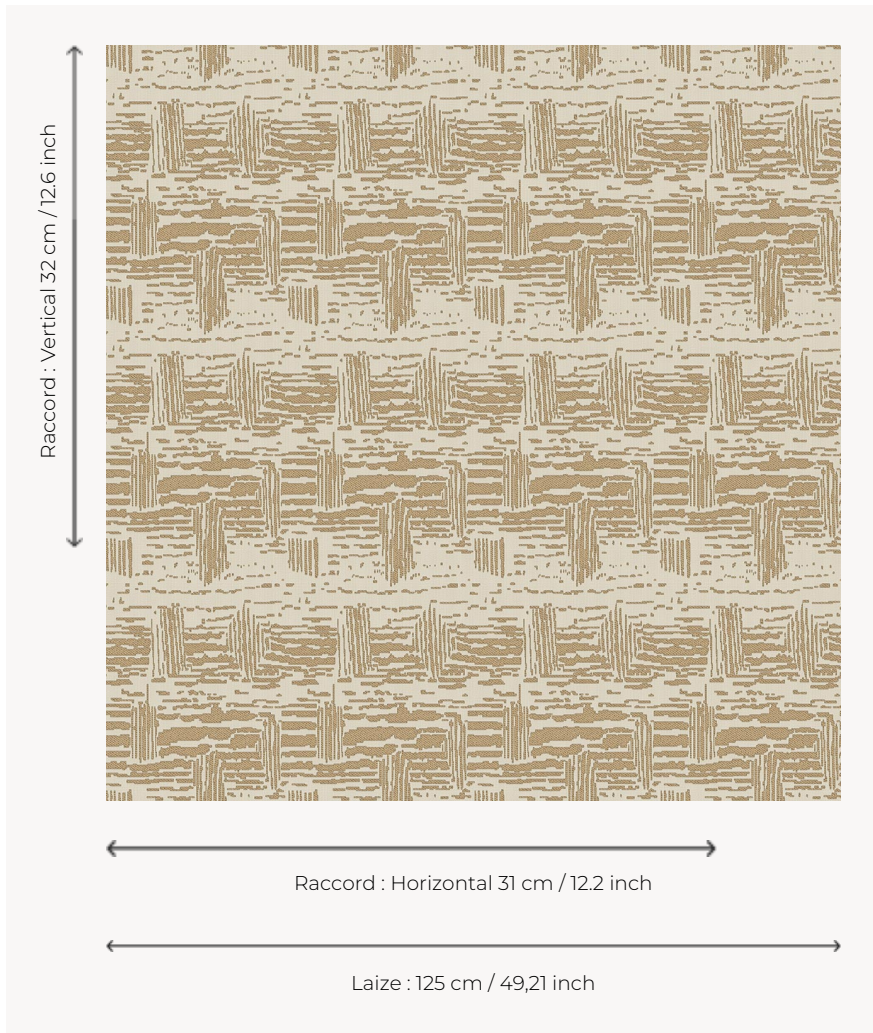

L3912_LABYRINTHE_B76_FE LABYRINTHE

Motif abstrait pour recréer une ambiance contemporaine de galerie.

L3912_LABYRINTHE_B76_FE -

Le manach

TYPE	Toiles de Tours
STRUCTURE DU DESSIN	1 Couleur, 1 Fond
FILS RECOMMANDÉS	Chenille Nacré Bouclette
OPTION CHINÉE	Oui
UNITÉ DE VENTE	Disponible au mètre
LAIZE	125 cm env. / approx 49,21 inch
RACCORD	H: 31 cm env. - approx 12,20 inch V: 32 cm env. - approx 12,60 inch Raccord droit
ENTRETIEN	

NOTES

Tissé dans les ateliers Pierre Frey du nord de la France. Entreprise du Patrimoine Vivant.

6 Couleurs

L3912_LABYRI
NTHE_B38_FE

L3912_LABYRI
NTHE_B76_FE

L3912_LABYRI
NTHE_C515_FE

L3912_LABYRI
NTHE_N3121_F
E