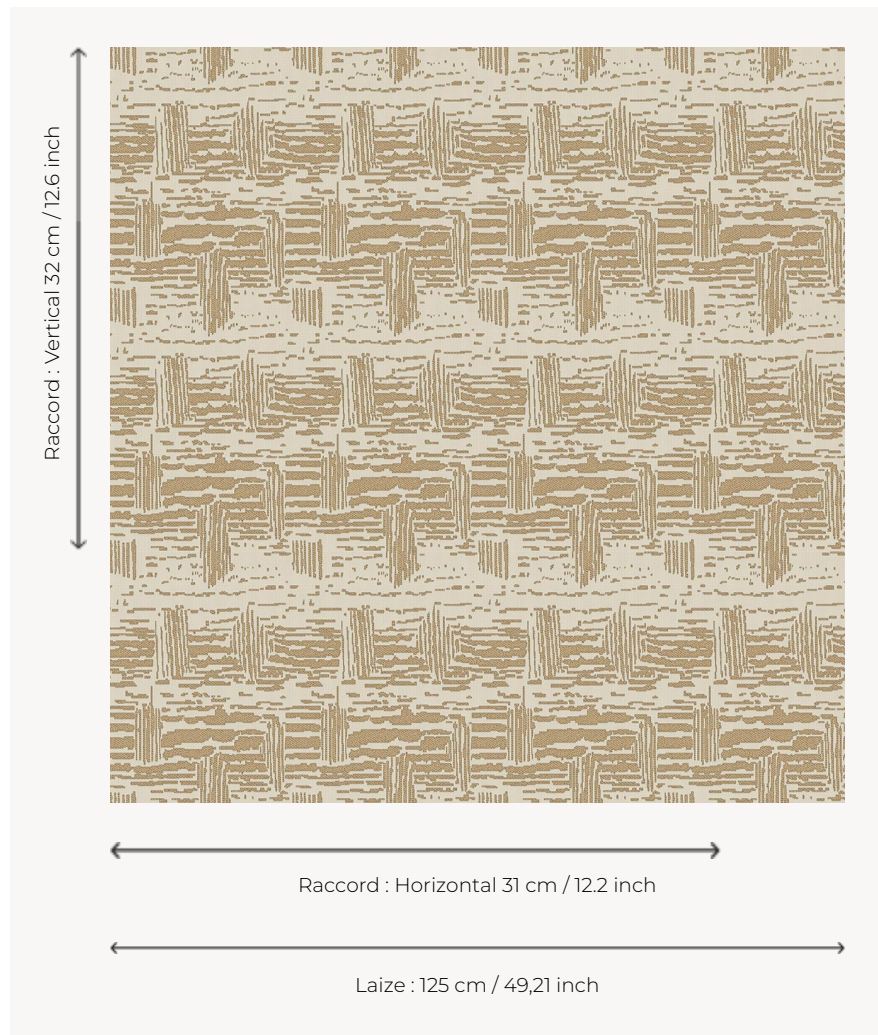

L3912_LABYRINTHE_B76_FE LABYRINTHE

Motif abstrait pour recréer une ambiance contemporaine de galerie.

L3912_LABYRINTHE_B76_FE -

Le manach

TYPE	Toiles de Tours
STRUCTURE DU DESSIN	1 Couleur, 1 Fond
FILS RECOMMANDÉS	Chenille Nacré Bouclette
OPTION CHINÉE	Oui
UNITÉ DE VENTE	Disponible au mètre
LAIZE	125 cm env. / approx 49,21 inch
RACCORD	H: 31 cm env. - approx 12,20 inch V: 32 cm env. - approx 12,60 inch Raccord droit
ENTRETIEN	

NOTES

Tissé dans les ateliers Pierre Frey du nord de la France. Entreprise du Patrimoine Vivant.

6 Couleurs

L3912_LABYRI
NTHE_B38_FE

L3912_LABYRI
NTHE_B76_FE

L3912_LABYRI
NTHE_C515_FE

L3912_LABYRI
NTHE_N3121_F
E