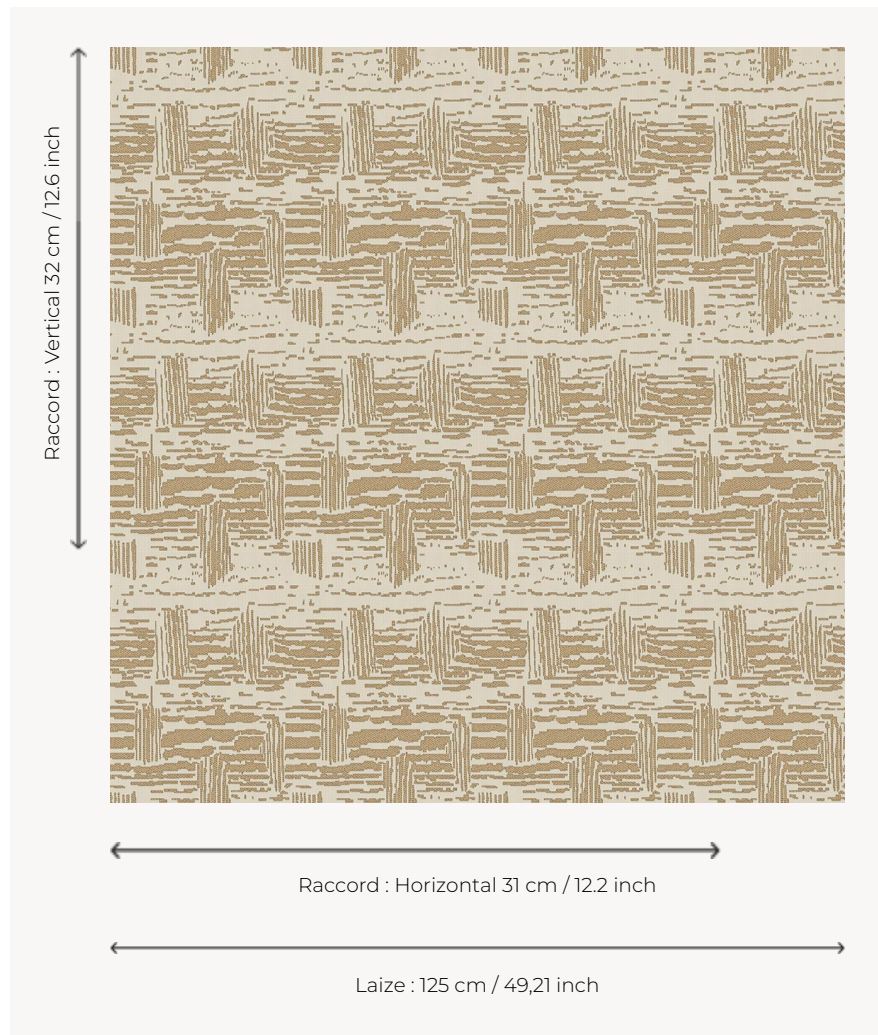

L3912_LABYRINTHE_C515_FE LABYRINTHE

Motif abstrait pour recréer une ambiance contemporaine de galerie.

L3912_LABYRINTHE_C515_FE -

Le manach

TYPE	Toiles de Tours
STRUCTURE DU DESSIN	1 Couleur, 1 Fond
FILS RECOMMANDÉS	Chenille Nacré Bouclette
OPTION CHINÉE	Oui
UNITÉ DE VENTE	Disponible au mètre
LAIZE	125 cm env. / approx 49,21 inch
RACCORD	H: 31 cm env. - approx 12,20 inch V: 32 cm env. - approx 12,60 inch Raccord droit

ENTRETIEN

NOTES

Tissé dans les ateliers Pierre Frey du nord de la France. Entreprise du Patrimoine Vivant.

6 Couleurs

L3912_LABYRI
NTHE_B38_FE

L3912_LABYRI
NTHE_B76_FE

L3912_LABYRI
NTHE_C515_FE

L3912_LABYRI
NTHE_N3121_F
E