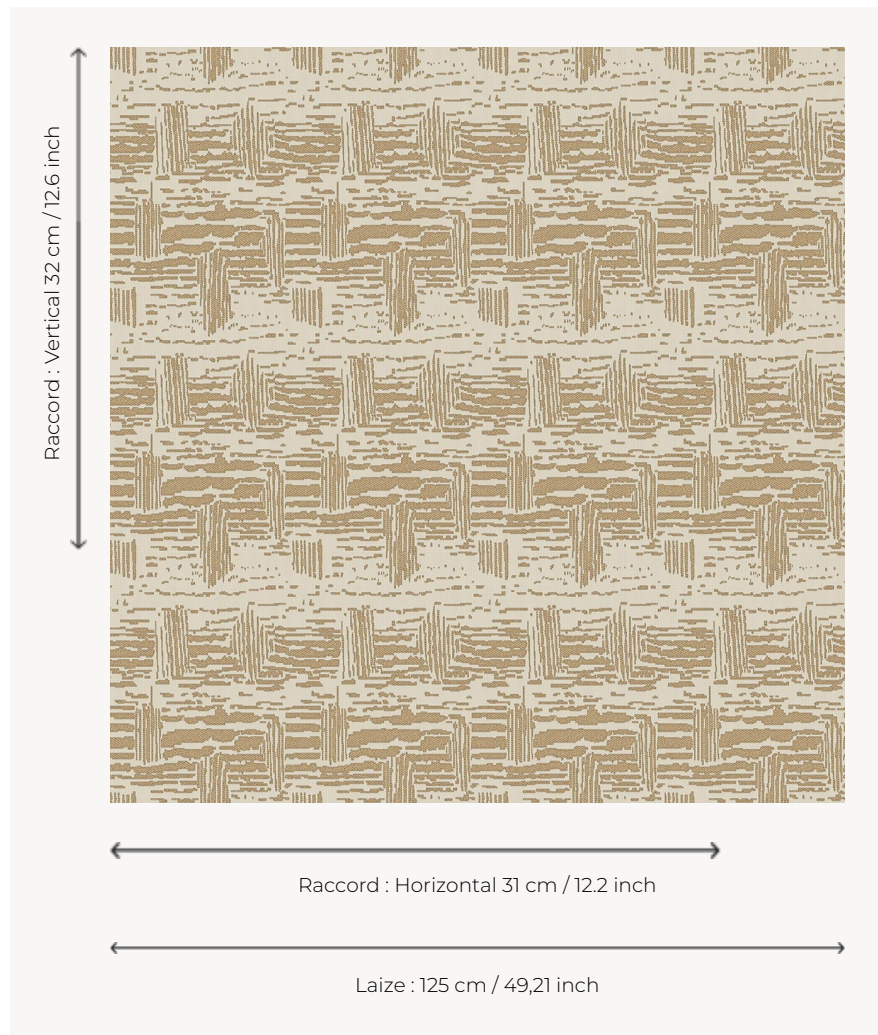

# L3912\_LABYRINTHE\_C515\_FE LABYRINTHE

Motif abstrait pour recréer une ambiance contemporaine de galerie.

## Le manach

<b>TYPE</b>	Toiles de Tours
<b>STRUCTURE DU DESSIN</b>	1 Couleur, 1 Fond
<b>FILS RECOMMANDÉS</b>	Chenille Nacré Bouclette
<b>OPTION CHINÉE</b>	Oui
<b>UNITÉ DE VENTE</b>	Disponible au mètre
<b>LAIZE</b>	125 cm env. / approx 49,21 inch
<b>RACCORD</b>	H: 31 cm env. - approx 12,20 inch V: 32 cm env. - approx 12,60 inch Raccord droit

## 6 Couleurs

L3912\_LABYRI  
NTHE\_B38\_FE

L3912\_LABYRI  
NTHE\_B76\_FE

L3912\_LABYRI  
NTHE\_C515\_FE

L3912\_LABYRI  
NTHE\_N3121\_F  
E

L3912\_LABYRI  
NTHE\_N3162\_F  
E

L3912\_LABYRI  
NTHE\_N3162\_F  
G