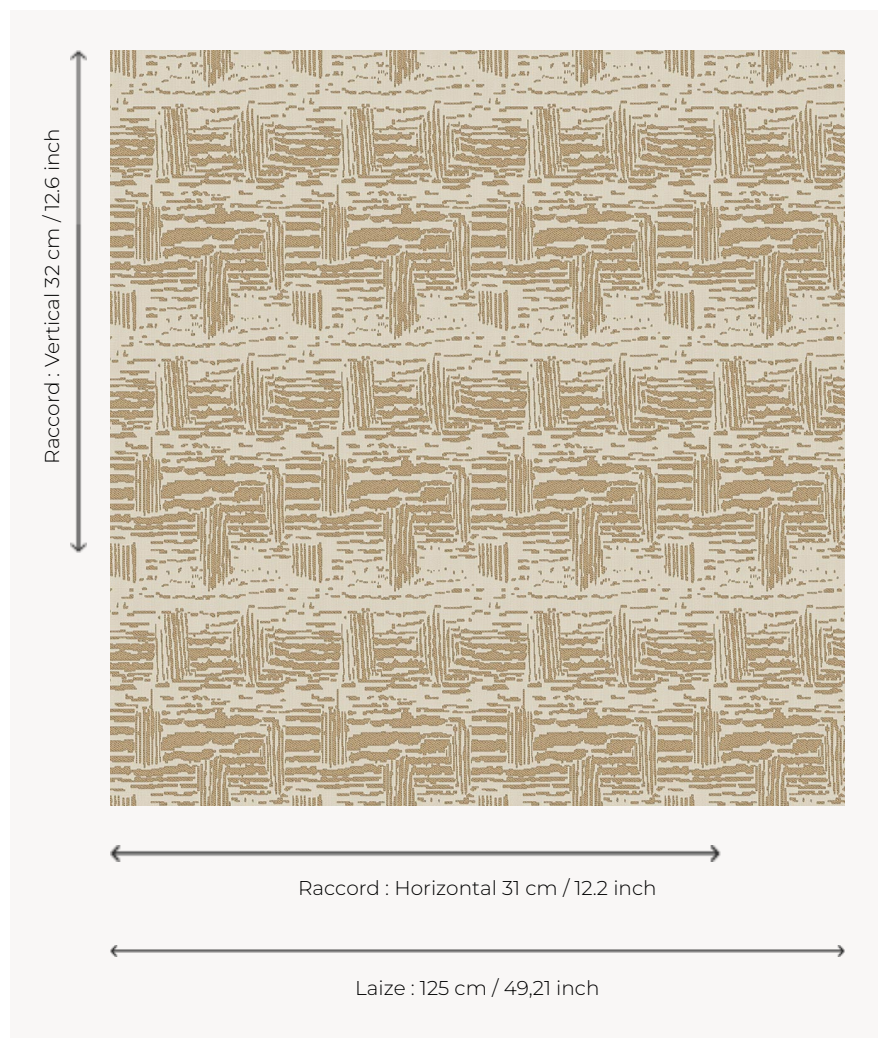

L3912_LABYRINTHE_N3121_FE LABYRINTHE

Motif abstrait pour recréer une ambiance contemporaine de galerie.

L3912_LABYRINTHE_N3121_FE -

Le manach

TYPE	Toiles de Tours
STRUCTURE DU DESSIN	1 Couleur, 1 Fond
FILS RECOMMANDÉS	Chenille Nacré Bouclette
OPTION CHINÉE	Oui
UNITÉ DE VENTE	Disponible au mètre
LAIZE	125 cm env. / approx 49,21 inch
RACCORD	H: 31 cm env. - approx 12,20 inch V: 32 cm env. - approx 12,60 inch Raccord droit

ENTRETIEN

NOTES

Tissé dans les ateliers Pierre Frey du nord de la France. Entreprise du Patrimoine Vivant.

6 Couleurs

L3912_LABYRI
NTHE_B38_FE

L3912_LABYRI
NTHE_B76_FE

L3912_LABYRI
NTHE_C515_FE

L3912_LABYRI
NTHE_N3121_F
E