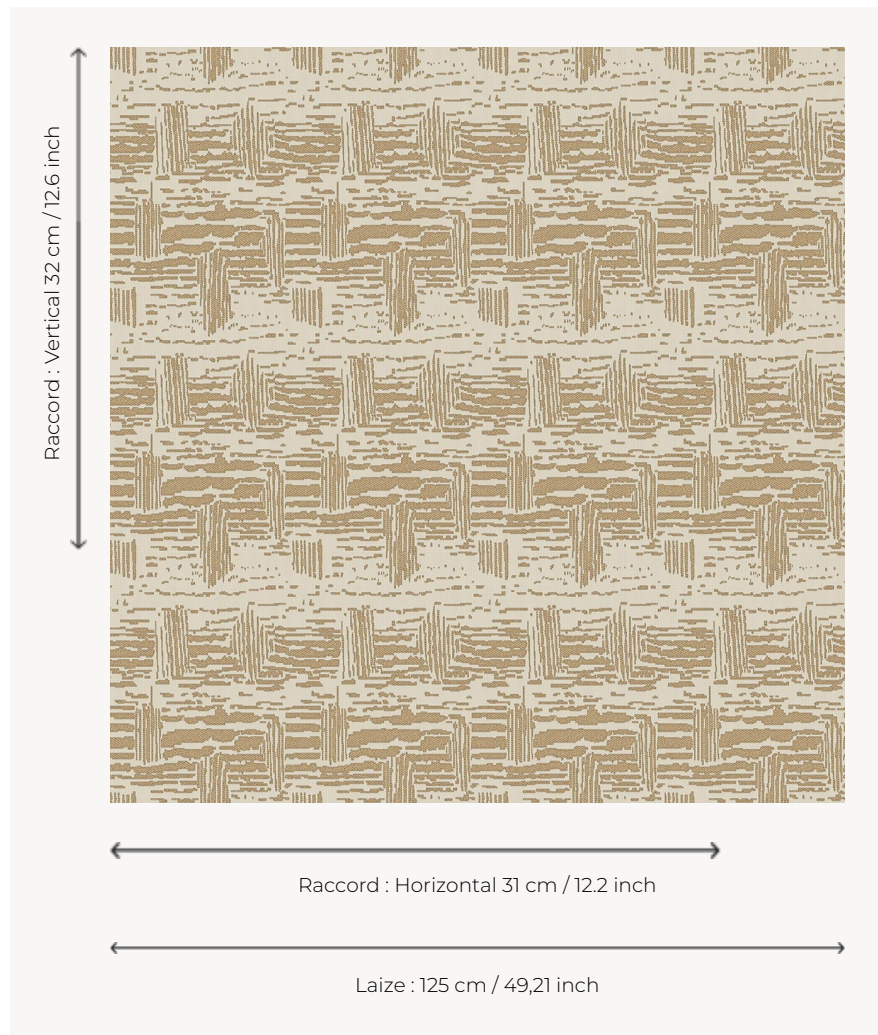

L3912_LABYRINTHE_N3121_FE LABYRINTHE

Motif abstrait pour recréer une ambiance contemporaine de galerie.

L3912_LABYRINTHE_N3121_FE -

Le manach

TYPE	Toiles de Tours
STRUCTURE DU DESSIN	1 Couleur, 1 Fond
FILS RECOMMANDÉS	Chenille Nacré Bouclette
OPTION CHINÉE	Oui
UNITÉ DE VENTE	Disponible au mètre
LAIZE	125 cm env. / approx 49,21 inch
RACCORD	H: 31 cm env. - approx 12,20 inch V: 32 cm env. - approx 12,60 inch Raccord droit

ENTRETIEN

NOTES

Tissé dans les ateliers Pierre Frey du nord de la France. Entreprise du Patrimoine Vivant.

6 Couleurs

L3912_LABYRI
NTHE_B38_FE

L3912_LABYRI
NTHE_B76_FE

L3912_LABYRI
NTHE_C515_FE

L3912_LABYRI
NTHE_N3121_F
E