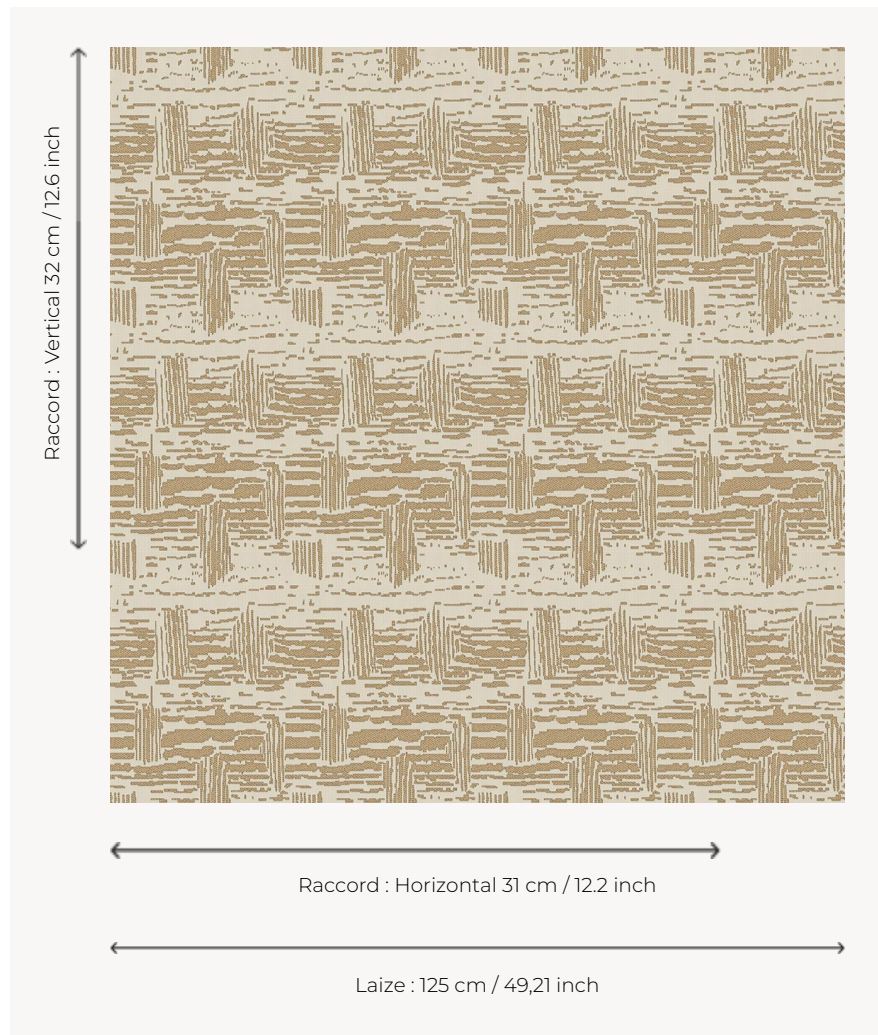

# L3912\_LABYRINTHE\_N3162\_FE LABYRINTHE

Motif abstrait pour recréer une ambiance contemporaine de galerie.

## L3912\_LABYRINTHE\_N3162\_FE -

## Le manach

<b>TYPE</b>	Toiles de Tours
<b>STRUCTURE DU DESSIN</b>	1 Couleur, 1 Fond
<b>FILS RECOMMANDÉS</b>	Chenille Nacré Bouclette
<b>OPTION CHINÉE</b>	Oui
<b>UNITÉ DE VENTE</b>	Disponible au mètre
<b>LAIZE</b>	125 cm env. / approx 49,21 inch
<b>RACCORD</b>	H: 31 cm env. - approx 12,20 inch V: 32 cm env. - approx 12,60 inch Raccord droit

## 6 Couleurs

L3912\_LABYRI  
NTHE\_B38\_FE

L3912\_LABYRI  
NTHE\_B76\_FE

L3912\_LABYRI  
NTHE\_C515\_FE

L3912\_LABYRI  
NTHE\_N3121\_F  
E

L3912\_LABYRI  
NTHE\_N3162\_F  
E

L3912\_LABYRI  
NTHE\_N3162\_F  
G