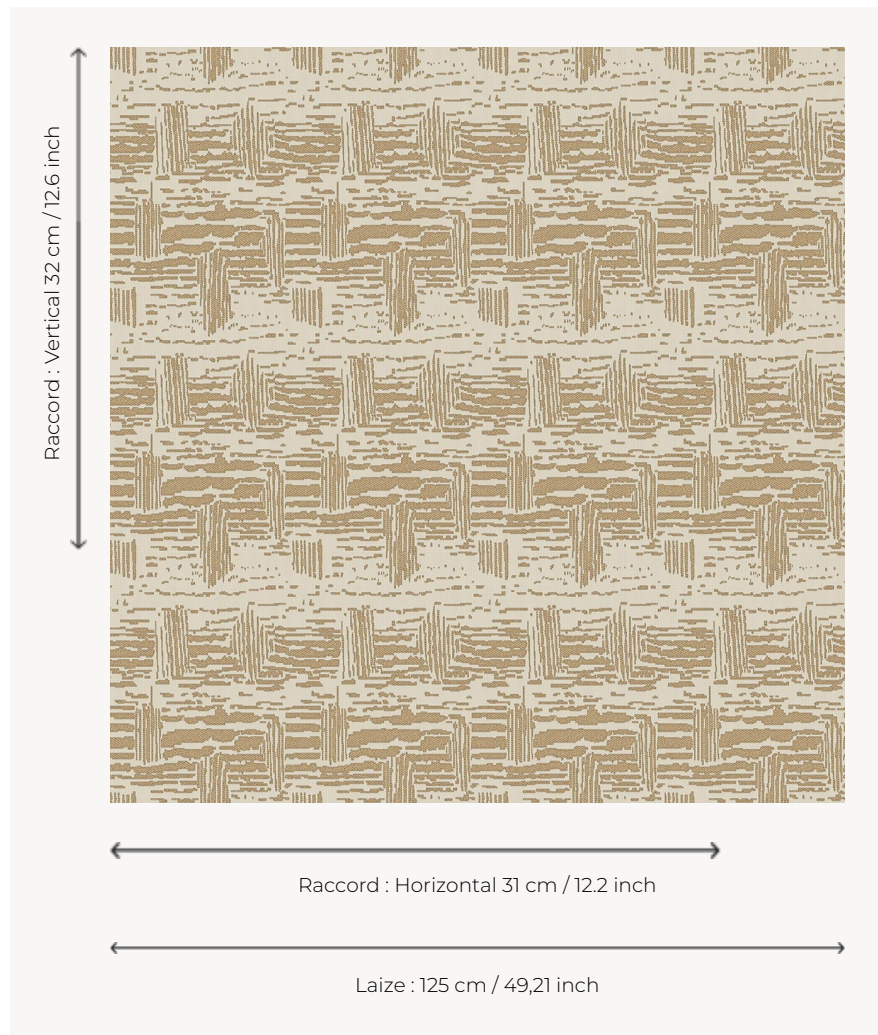

# L3912\_LABYRINTHE\_N3162\_FE LABYRINTHE

Motif abstrait pour recréer une ambiance contemporaine de galerie.

## L3912\_LABYRINTHE\_N3162\_FE -

## Le manach

<b>TYPE</b>	Toiles de Tours
<b>STRUCTURE DU DESSIN</b>	1 Couleur, 1 Fond
<b>FILS RECOMMANDÉS</b>	Chenille Nacré Bouclette
<b>OPTION CHINÉE</b>	Oui
<b>UNITÉ DE VENTE</b>	Disponible au mètre
<b>LAIZE</b>	125 cm env. / approx 49,21 inch
<b>RACCORD</b>	H: 31 cm env. - approx 12,20 inch V: 32 cm env. - approx 12,60 inch Raccord droit
<b>ENTRETIEN</b>	

## 6 Couleurs

L3912\_LABYRI  
NTHE\_B38\_FE

L3912\_LABYRI  
NTHE\_B76\_FE

L3912\_LABYRI  
NTHE\_C515\_FE

L3912\_LABYRI  
NTHE\_N3121\_F  
E

L3912\_LABYRI  
NTHE\_N3162\_F  
E

L3912\_LABYRI  
NTHE\_N3162\_F  
G