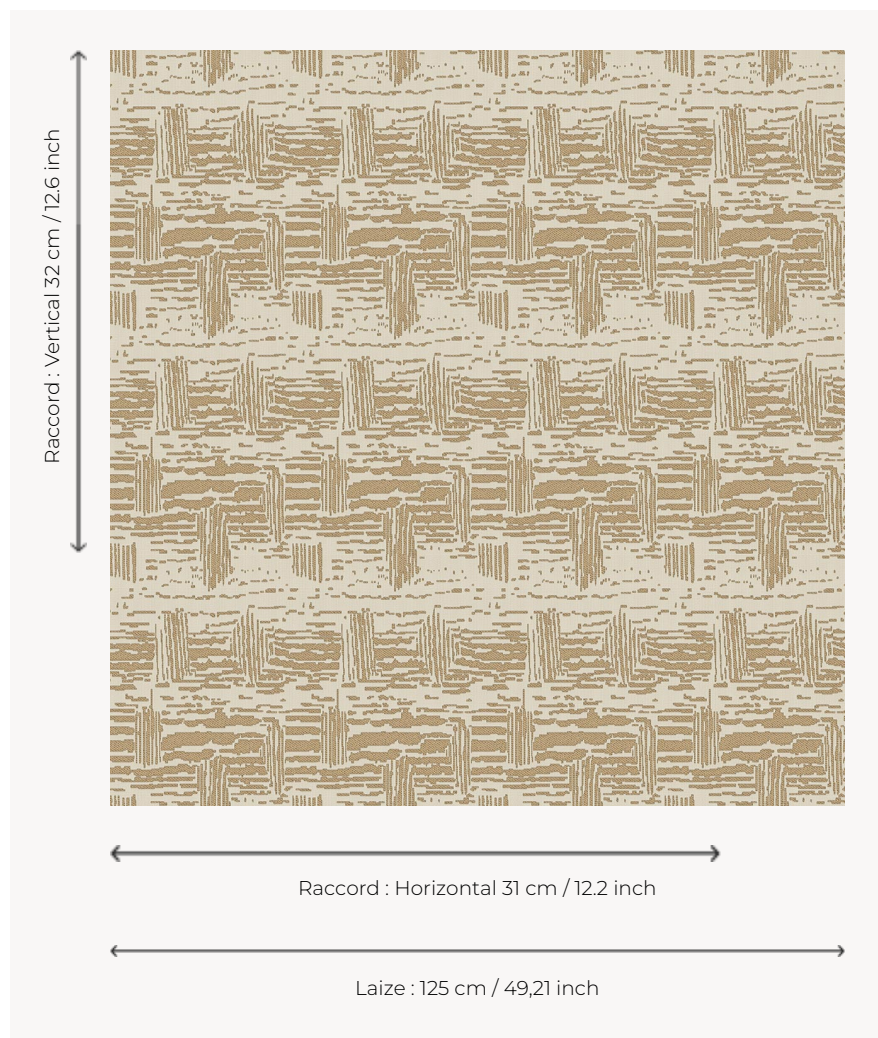

L3912_LABYRINTHE_N3162_FE LABYRINTHE

Motif abstrait pour recréer une ambiance contemporaine de galerie.

L3912_LABYRINTHE_N3162_FE -

Le manach

TYPE	Toiles de Tours
STRUCTURE DU DESSIN	1 Couleur, 1 Fond
FILS RECOMMANDÉS	Chenille Nacré Bouclette
OPTION CHINÉE	Oui
UNITÉ DE VENTE	Disponible au mètre
LAIZE	125 cm env. / approx 49,21 inch
RACCORD	H: 31 cm env. - approx 12,20 inch V: 32 cm env. - approx 12,60 inch Raccord droit

ENTRETIEN

NOTES

Tissé dans les ateliers Pierre Frey du nord de la France. Entreprise du Patrimoine Vivant.

6 Couleurs

L3912_LABYRI
NTHE_B38_FE

L3912_LABYRI
NTHE_B76_FE

L3912_LABYRI
NTHE_C515_FE

L3912_LABYRI
NTHE_N3121_F
E