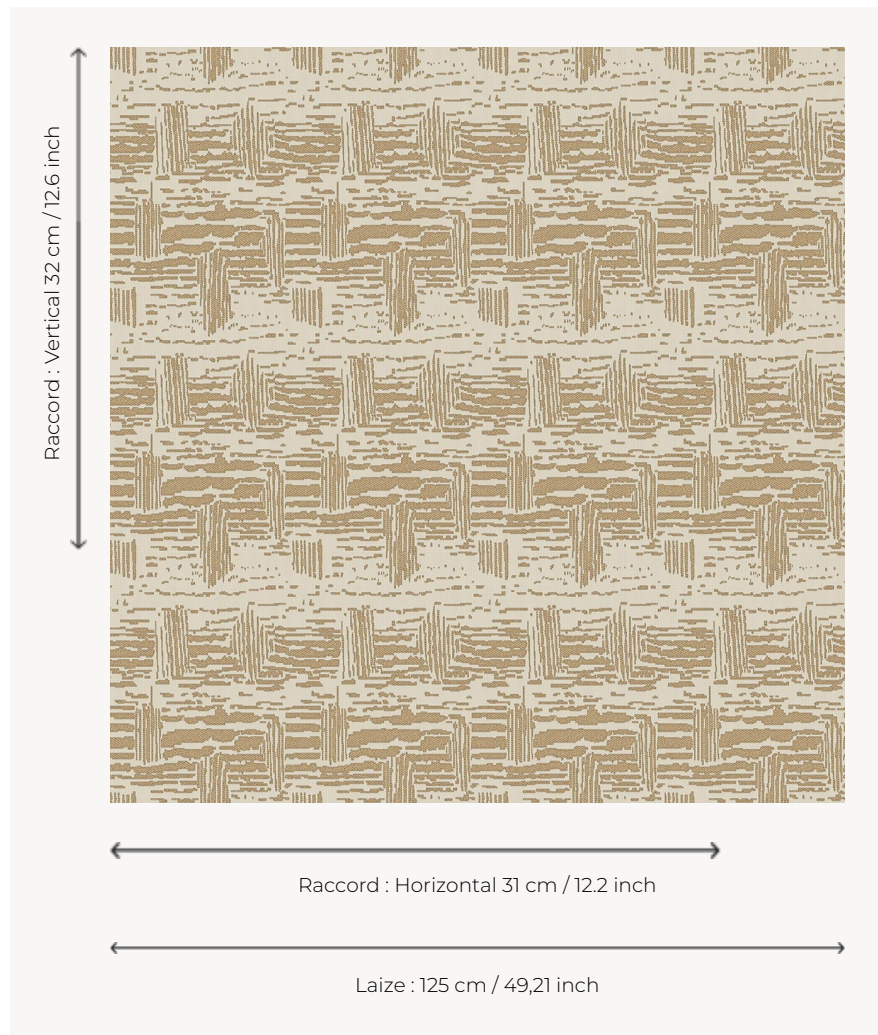

L3912_LABYRINTHE_N3162_FE LABYRINTHE

Motif abstrait pour recréer une ambiance contemporaine de galerie.

L3912_LABYRINTHE_N3162_FE -

Le manach

TYPE	Toiles de Tours
STRUCTURE DU DESSIN	1 Couleur, 1 Fond
FILS RECOMMANDÉS	Chenille Nacré Bouclette
OPTION CHINÉE	Oui
UNITÉ DE VENTE	Disponible au mètre
LAIZE	125 cm env. / approx 49,21 inch
RACCORD	H: 31 cm env. - approx 12,20 inch V: 32 cm env. - approx 12,60 inch Raccord droit

ENTRETIEN

NOTES

Tissé dans les ateliers Pierre Frey du nord de la France. Entreprise du Patrimoine Vivant.

6 Couleurs

L3912_LABYRI
NTHE_B38_FE

L3912_LABYRI
NTHE_B76_FE

L3912_LABYRI
NTHE_C515_FE

L3912_LABYRI
NTHE_N3121_F
E