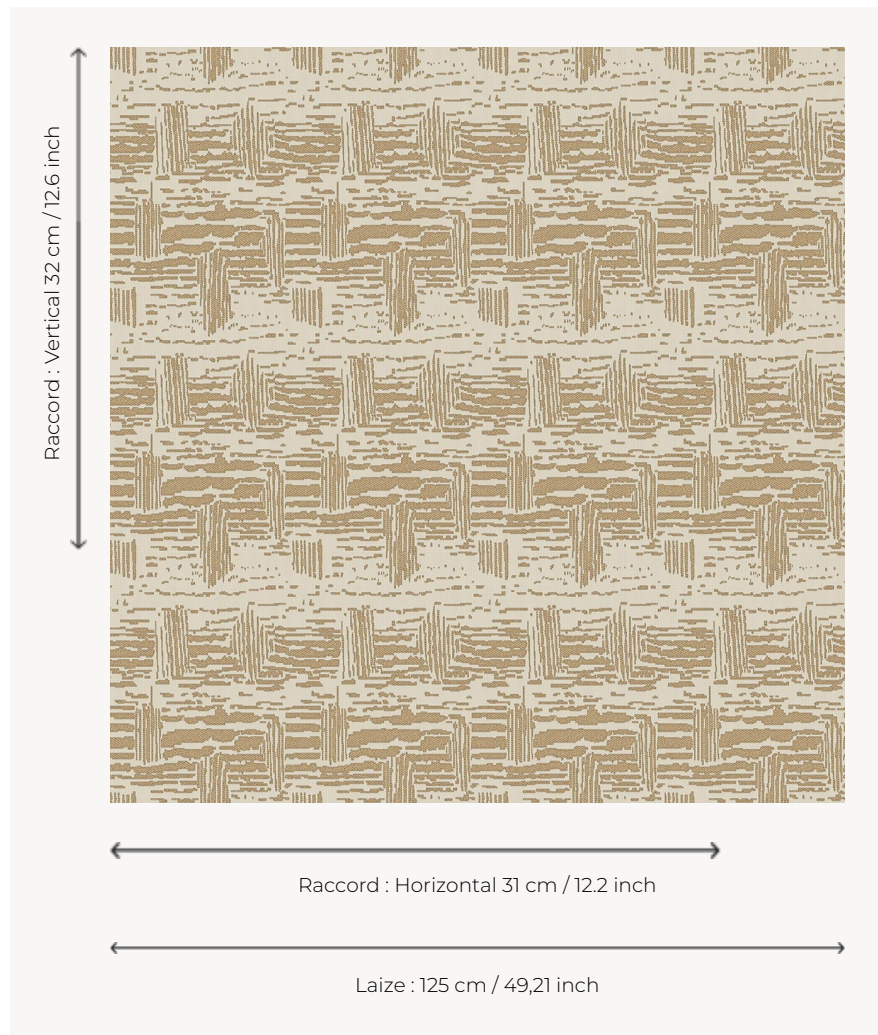

L3912_LABYRINTHE_N3162_FE LABYRINTHE

Motif abstrait pour recréer une ambiance contemporaine de galerie.

L3912_LABYRINTHE_N3162_FE -

Le manach

TYPE	Toiles de Tours
STRUCTURE DU DESSIN	1 Couleur, 1 Fond
FILS RECOMMANDÉS	Chenille Nacré Bouclette
OPTION CHINÉE	Oui
UNITÉ DE VENTE	Disponible au mètre
LAIZE	125 cm env. / approx 49,21 inch
RACCORD	H: 31 cm env. - approx 12,20 inch V: 32 cm env. - approx 12,60 inch Raccord droit
ENTRETIEN	

NOTES

Tissé dans les ateliers Pierre Frey du nord de la France. Entreprise du Patrimoine Vivant.

6 Couleurs

L3912_LABYRI
NTHE_B38_FE

L3912_LABYRI
NTHE_B76_FE

L3912_LABYRI
NTHE_C515_FE

L3912_LABYRI
NTHE_N3121_F
E