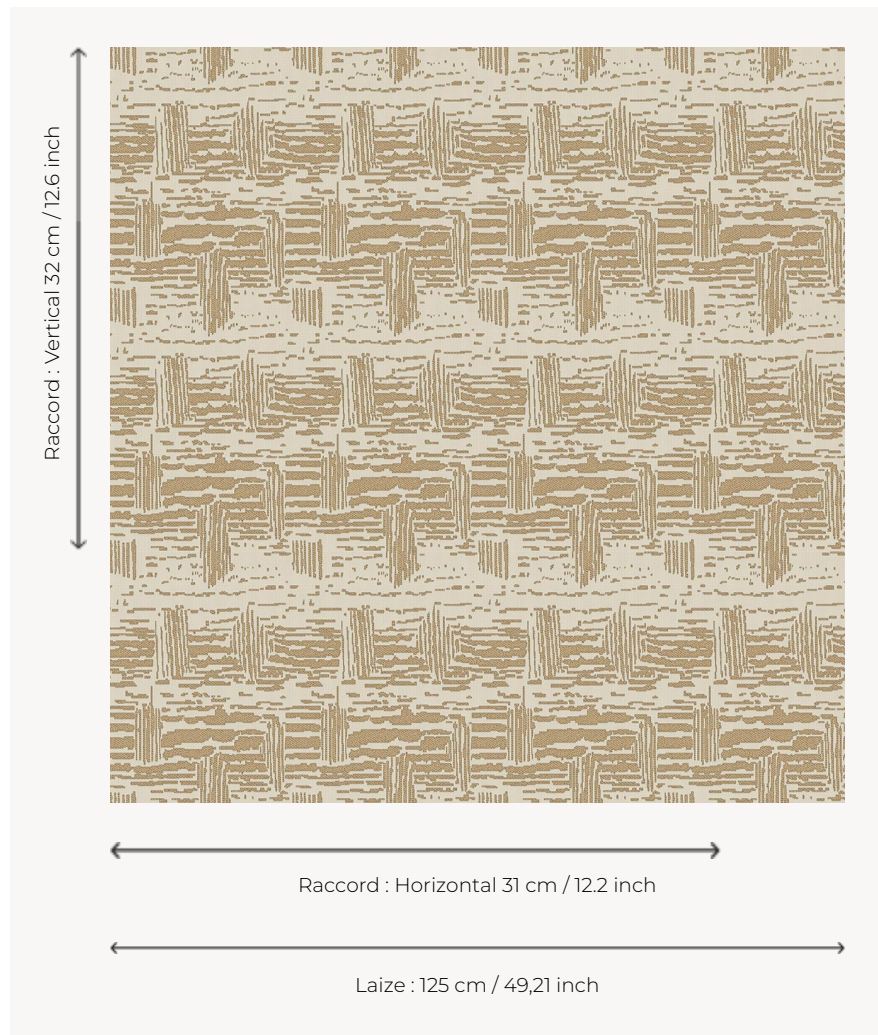

# L3912\_LABYRINTHE\_N3162\_FG LABYRINTHE

Motif abstrait pour recréer une ambiance contemporaine de galerie.

## L3912\_LABYRINTHE\_N3162\_FG -

## Le manach

<b>TYPE</b>	Toiles de Tours
<b>STRUCTURE DU DESSIN</b>	1 Couleur, 1 Fond
<b>FILS RECOMMANDÉS</b>	Chenille Nacré Bouclette
<b>OPTION CHINÉE</b>	Oui
<b>UNITÉ DE VENTE</b>	Disponible au mètre
<b>LAIZE</b>	125 cm env. / approx 49,21 inch
<b>RACCORD</b>	H: 31 cm env. - approx 12,20 inch V: 32 cm env. - approx 12,60 inch Raccord droit

## 6 Couleurs

L3912\_LABYRI  
NTHE\_B38\_FE

L3912\_LABYRI  
NTHE\_B76\_FE

L3912\_LABYRI  
NTHE\_C515\_FE

L3912\_LABYRI  
NTHE\_N3121\_F  
E

L3912\_LABYRI  
NTHE\_N3162\_F  
E

L3912\_LABYRI  
NTHE\_N3162\_F  
G