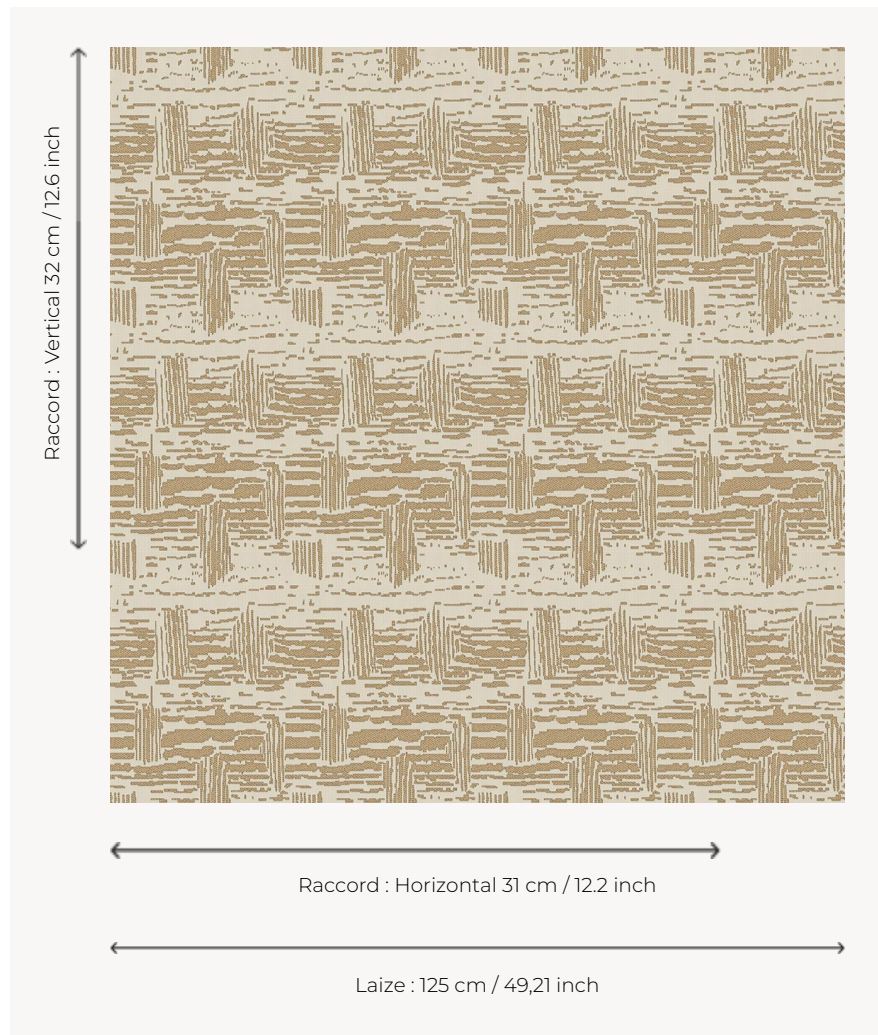

L3912_LABYRINTHE_N3162_FG LABYRINTHE

Motif abstrait pour recréer une ambiance contemporaine de galerie.

L3912_LABYRINTHE_N3162_FG -

Le manach

TYPE	Toiles de Tours
STRUCTURE DU DESSIN	1 Couleur, 1 Fond
FILS RECOMMANDÉS	Chenille Nacré Bouclette
OPTION CHINÉE	Oui
UNITÉ DE VENTE	Disponible au mètre
LAIZE	125 cm env. / approx 49,21 inch
RACCORD	H: 31 cm env. - approx 12,20 inch V: 32 cm env. - approx 12,60 inch Raccord droit

ENTRETIEN

NOTES

Tissé dans les ateliers Pierre Frey du nord de la France. Entreprise du Patrimoine Vivant.

6 Couleurs

L3912_LABYRI
NTHE_B38_FE

L3912_LABYRI
NTHE_B76_FE

L3912_LABYRI
NTHE_C515_FE

L3912_LABYRI
NTHE_N3121_F
E