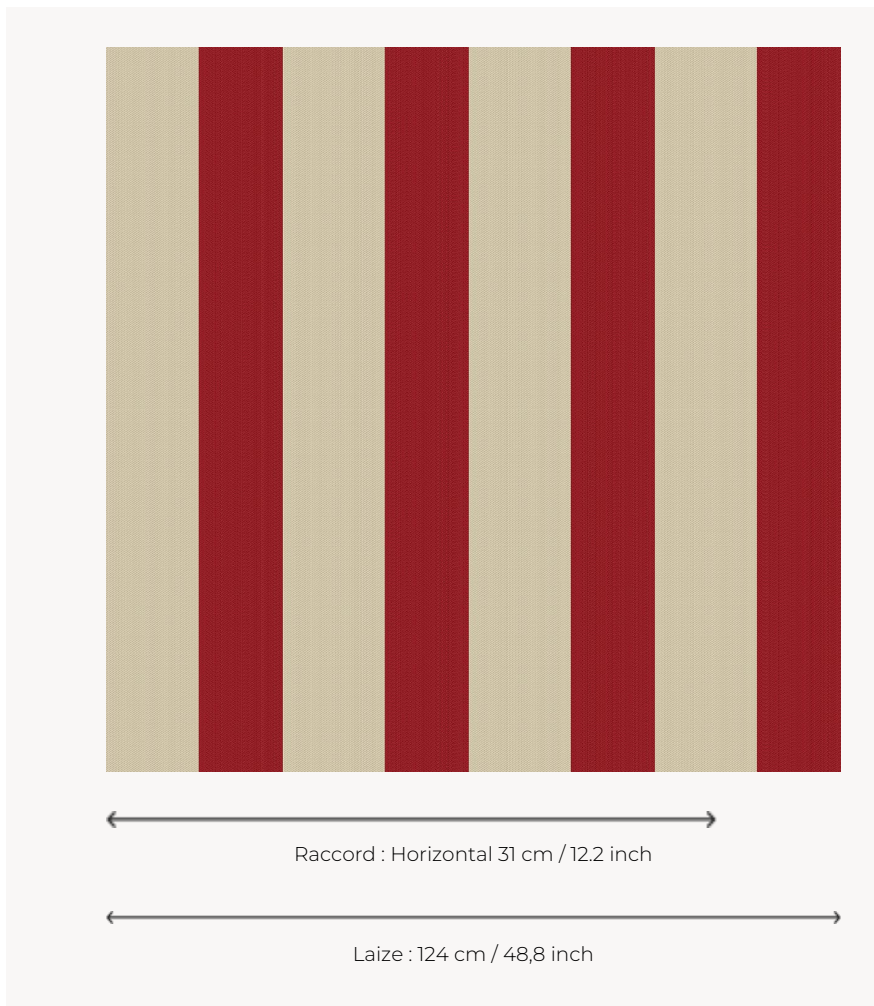

L3918_HASTING_RAYURE_C512_FE HASTING - RAYURE

Large rayure contemporaine pour une ambiance cosy chic.

L3918_HASTING_Rayure_C512_FE -

Le manach

TYPE	Toiles de Tours
STRUCTURE DU DESSIN	1 Couleur, 1 Fond
FILS RECOMMANDÉS	Chenille Nacré Bouclette
OPTION CHINÉE	Oui
UNITÉ DE VENTE	Disponible au mètre
LAIZE	124 cm env. / approx 48,80 inch
RACCORD	H: 31 cm env. - approx 12,20 inch Raccord droit
ENTRETIEN	

NOTES Tissé dans les ateliers Pierre Frey du nord de la France. Entreprise du Patrimoine Vivant.

4 Couleurs

L3918_HASTIN
G_Rayure_C512
_FE

L3918_HASTIN
G_Rayure_N31
83_FE

L3918_HASTIN
G_Rayure_N31
83_FE_1