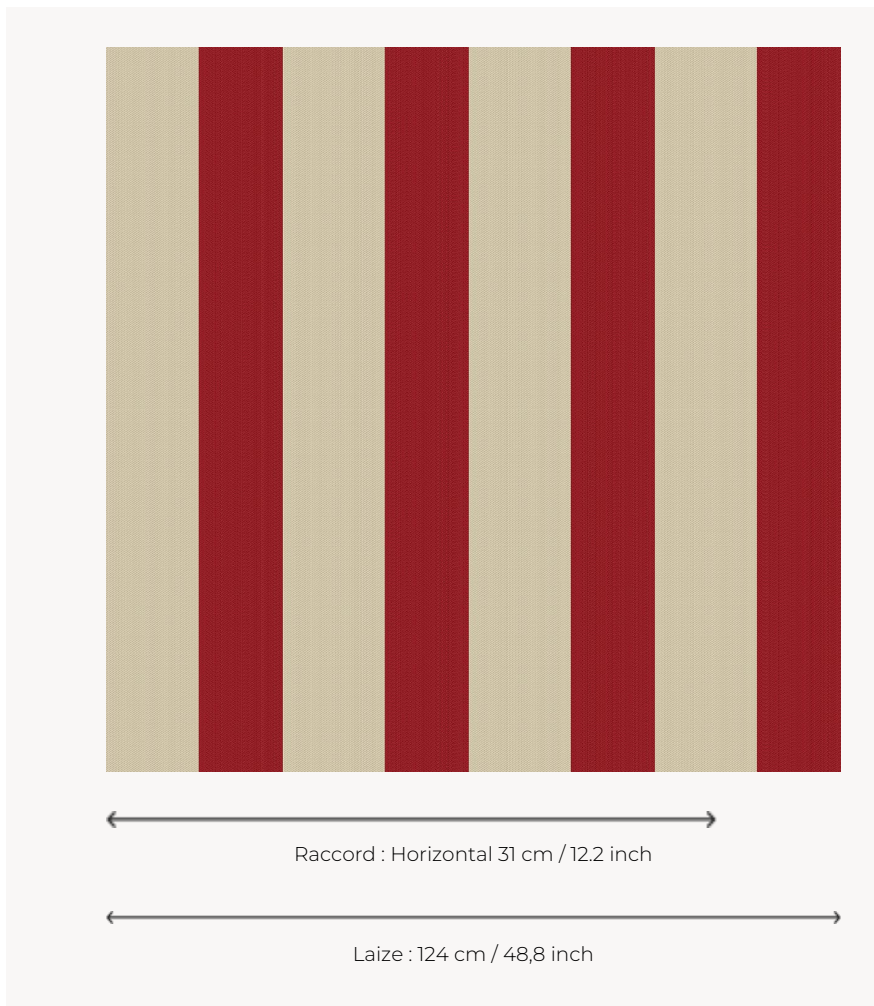

L3918_HASTING_RAYURE_N3183_FE HASTING - RAYURE

Large rayure contemporaine pour une ambiance cosy chic.

L3918_HASTING_Rayure_N3183_FE -

Le manach

TYPE	Toiles de Tours
STRUCTURE DU DESSIN	1 Couleur, 1 Fond
FILS RECOMMANDÉS	Chenille Nacré Bouclette
OPTION CHINÉE	Oui
UNITÉ DE VENTE	Disponible au mètre
LAIZE	124 cm env. / approx 48,80 inch
RACCORD	H: 31 cm env. - approx 12,20 inch Raccord droit
ENTRETIEN	

NOTES Tissé dans les ateliers Pierre Frey du nord de la France. Entreprise du Patrimoine Vivant.

4 Couleurs

L3918_HASTIN
G_Rayure_C512
_FE

L3918_HASTIN
G_Rayure_N31
83_FE

L3918_HASTIN
G_Rayure_N31
83_FE_1