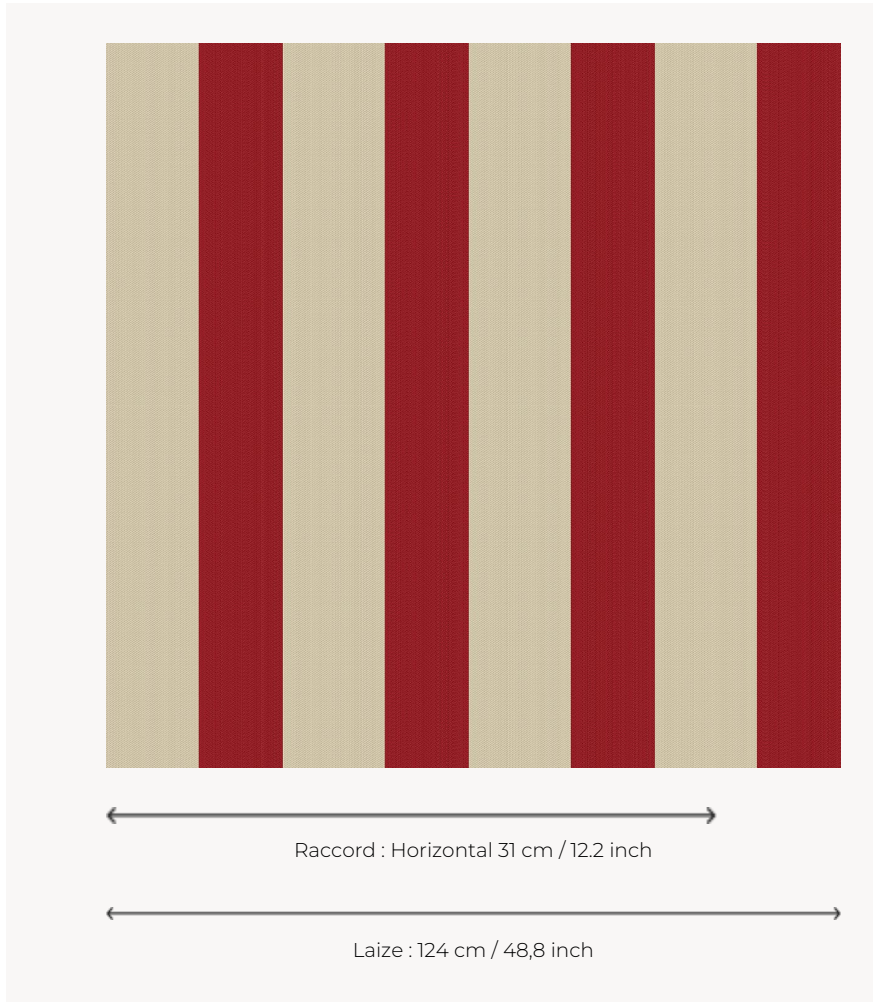

L3918_HASTING_RAYURE_N3183_FE HASTING - RAYURE

Large rayure contemporaine pour une ambiance cosy chic.

L3918_HASTING_Rayure_N3183_FE -

Le manach

TYPE	Toiles de Tours
STRUCTURE DU DESSIN	1 Couleur, 1 Fond
FILS RECOMMANDÉS	Chenille Nacré Bouclette
OPTION CHINÉE	Oui
UNITÉ DE VENTE	Disponible au mètre
LAIZE	124 cm env. / approx 48,80 inch
RACCORD	H: 31 cm env. - approx 12,20 inch Raccord droit
ENTRETIEN	

NOTES Tissé dans les ateliers Pierre Frey du nord de la France. Entreprise du Patrimoine Vivant.

4 Couleurs

L3918_HASTIN
G_Rayure_C512
_FE

L3918_HASTIN
G_Rayure_N31
83_FE

L3918_HASTIN
G_Rayure_N31
83_FE_1