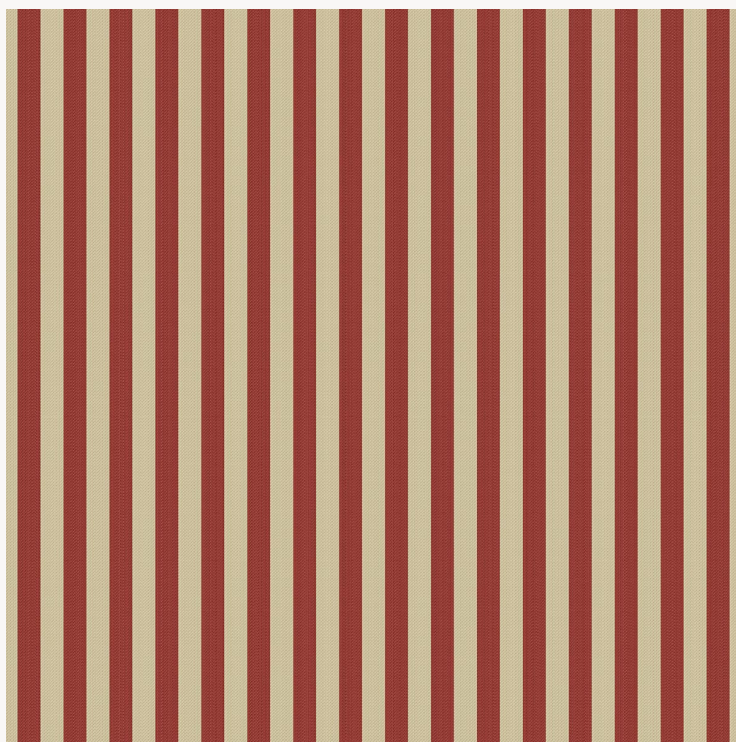

L3920_BRIGHTON_RAYURE_C531_FE BRIGHTON - RAYURE

Rayure à l'élégance classique à utiliser seule ou en complément d'un beau dessin figuratif.

L3920_BRIGHTON_Rayure_C531_FE -

Raccord : Horizontal 7.5 cm / 2.75 inch

Laize : 124 cm / 48,8 inch

Le manach

TYPE	Toiles de Tours
STRUCTURE DU DESSIN	1 Couleur, 1 Fond
FILS RECOMMANDÉS	Chenille Nacré Bouclette
OPTION CHINÉE	Oui
UNITÉ DE VENTE	Disponible au mètre
LAIZE	124 cm env. / approx 48,80 inch
RACCORD	H: 7 cm env. - approx 2,75 inch Raccord droit
ENTRETIEN	

NOTES Tissé dans les ateliers Pierre Frey du nord de la France. Entreprise du Patrimoine Vivant.

5 Couleurs

L3920_BRIGHT
ON_N3149_FA

L3920_BRIGHT
ON_N3176_FM

L3920_BRIGHT
ON_Rayure_B7
6_FE

L3920_BRIGHT
ON_Rayure_C5
31_FE