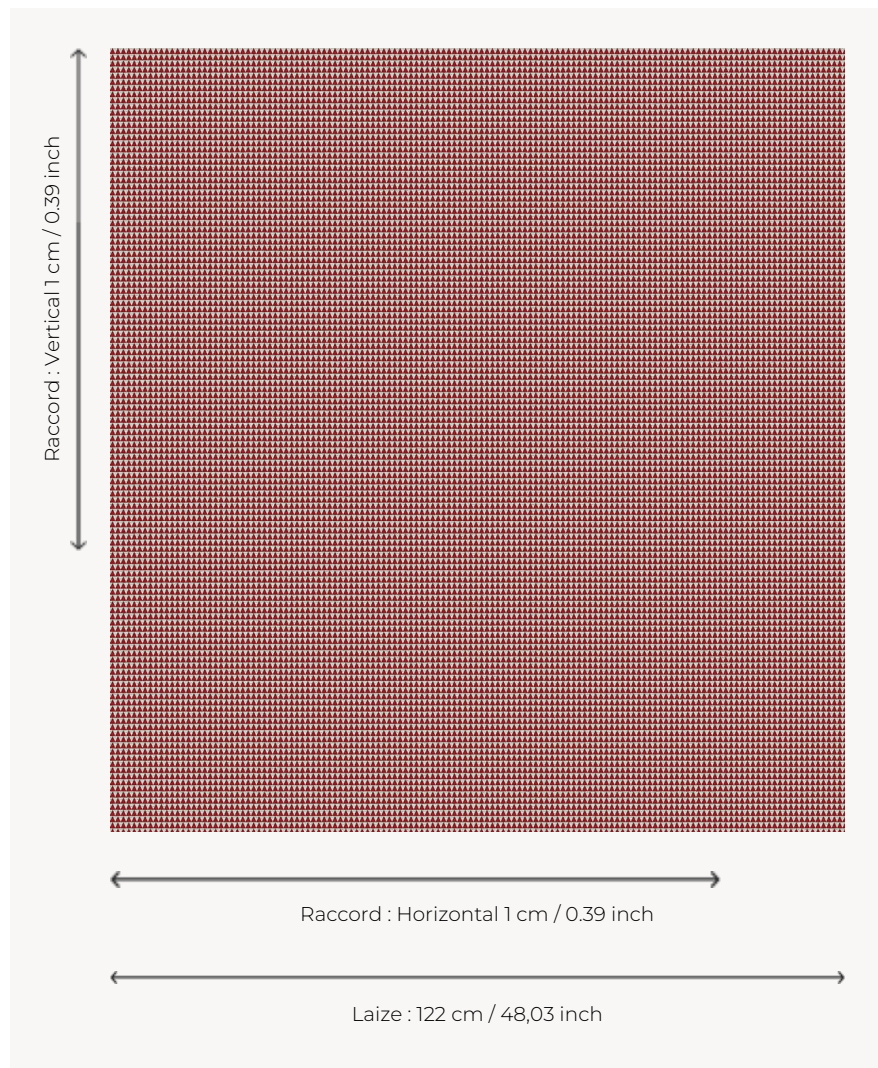

L3968_TRIANGLE_B21_B16 TRIANGLES

Petit motif géométrique qui apporte une touche élégante et discrète à une décoration contemporaine.

L3968_TRIANGLE_B21_B16 -

Le manach

PERFORMANCE	haute résistance
TYPE	Toiles de Tours
STRUCTURE DU DESSIN	2 Couleurs
FILS RECOMMANDÉS	Chenille Nacré Bouclette
OPTION CHINÉE	Oui
UTILISATION	Siège intensif
MARTINDALE	35.000 T
UNITÉ DE VENTE	Disponible au mètre
LAIZE	122 cm env. / approx 48,03 inch
RACCORD	H: 1 cm env. - approx 0,39 inch V: 1 cm env. - approx 0,39 inch Raccord droit

ENTRETIEN

NOTES

Tissé dans les ateliers Pierre Frey du nord de la France. Entreprise du Patrimoine Vivant.
Les coutures doivent être renforcées, marges de confection importantes

5 Couleurs

L3968_TRIANG
LES_B21_B16