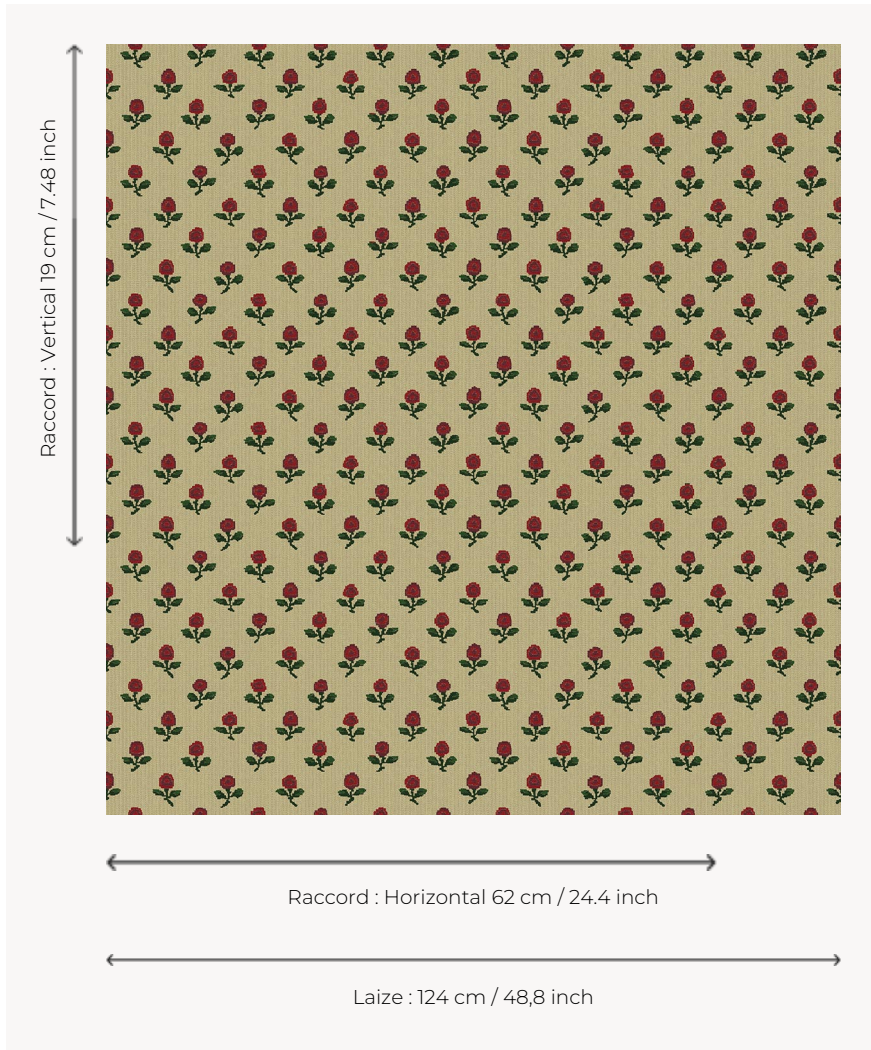

# L3976\_LES\_POMMES\_CANEVAS\_B41\_B45\_B74\_B39\_FB LES

## POMMES CANEVAS

Dans l'esprit des canevas d'antan, la Toile de Tours Les pommes présente un semé de fruits comme Marie-Antoinette les affectionnait tant.

L3976\_LES\_POMMES\_Canevas\_B41\_B45\_B74\_B39\_FB -

### Le manach

<b>TYPE</b>	Toiles de Tours
<b>STRUCTURE DU DESSIN</b>	4 Couleurs, 1 Fond
<b>FILS RECOMMANDÉS</b>	Chenille Nacré Bouclette
<b>UNITÉ DE VENTE</b>	Disponible au mètre
<b>LAIZE</b>	124 cm env. / approx 48,80 inch
<b>RACCORD</b>	H: 62 cm env. - approx 24,40 inch V: 19 cm env. - approx 7,48 inch Raccord droit
<b>ENTRETIEN</b>	
<b>NOTES</b>	Tissé dans les ateliers Pierre Frey du nord de la France. Entreprise du Patrimoine Vivant.

## 4 Couleurs

L3976\_LES\_PO  
MMES\_Caneva  
s\_B41\_B45\_B7  
4\_B39\_FB

L3976\_LES\_PO  
MMES\_Caneva  
s\_B41\_B45\_B7  
4\_B39\_FG

L3976\_LES\_PO  
MMES\_Caneva  
s\_B41\_B45\_B7  
4\_B39\_FI

L3976\_LES\_PO  
MMES\_Caneva  
s\_N3014\_N3018  
\_N3022\_N3023  
\_FG