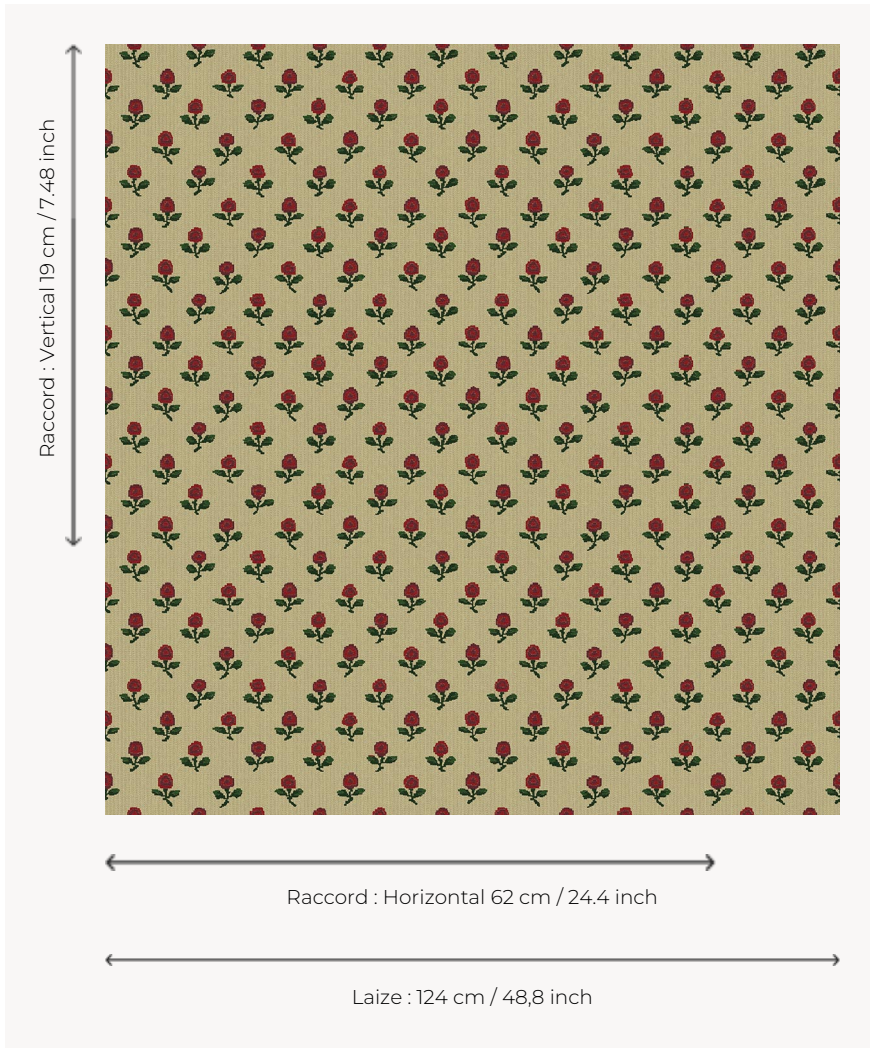

L3976_LES_POMMES_CANEVAS_B41_B45_B74_B39_FB LES

POMMES CANEVAS

Dans l'esprit des canevas d'antan, la Toile de Tours Les pommes présente un semé de fruits comme Marie-Antoinette les affectionnait tant.

L3976_LES_POMMES_Canevas_B41_B45_B74_B39_FB -

Le manach

TYPE	Toiles de Tours
STRUCTURE DU DESSIN	4 Couleurs, 1 Fond
FILS RECOMMANDÉS	Chenille Nacré Bouclette
UNITÉ DE VENTE	Disponible au mètre
LAIZE	124 cm env. / approx 48,80 inch
RACCORD	H: 62 cm env. - approx 24,40 inch V: 19 cm env. - approx 7,48 inch Raccord droit

ENTRETIEN

NOTES

Tissé dans les ateliers Pierre Frey du nord de la France. Entreprise du Patrimoine Vivant.

4 Couleurs

L3976_LES_PO
MMES_Caneva
s_B41_B45_B7
4_B39_FB

L3976_LES_PO
MMES_Caneva
s_B41_B45_B7
4_B39_FG