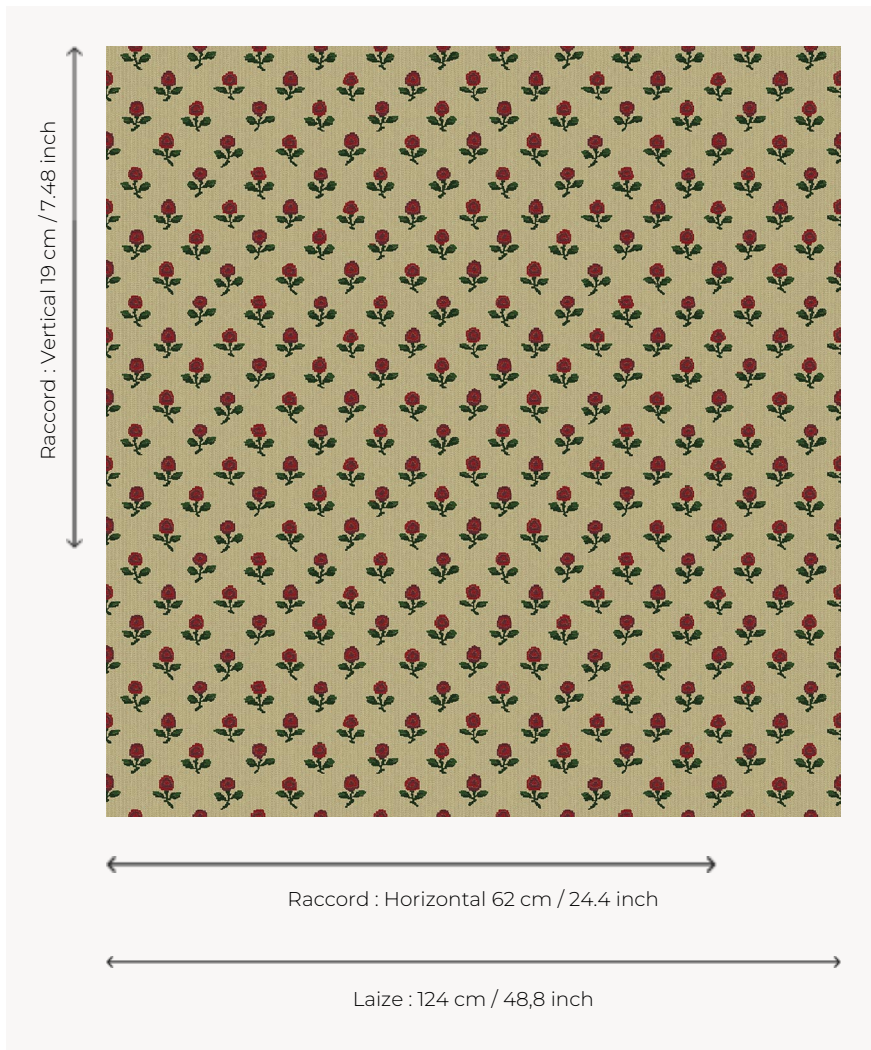

## POMMES CANEVAS

Dans l'esprit des canevas d'antan, la Toile de Tours Les pommes présente un semé de fruits comme Marie-Antoinette les affectionnait tant.

L3976\_LES\_POMMES\_Canevas\_B41\_B45\_B74\_B39\_FB -

### Le manach

<b>TYPE</b>	Toiles de Tours
<b>STRUCTURE DU DESSIN</b>	4 Couleurs, 1 Fond
<b>FILS RECOMMANDÉS</b>	Chenille Nacré Bouclette
<b>UNITÉ DE VENTE</b>	Disponible au mètre
<b>LAIZE</b>	124 cm env. / approx 48,80 inch
<b>RACCORD</b>	H: 62 cm env. - approx 24,40 inch V: 19 cm env. - approx 7,48 inch Raccord droit