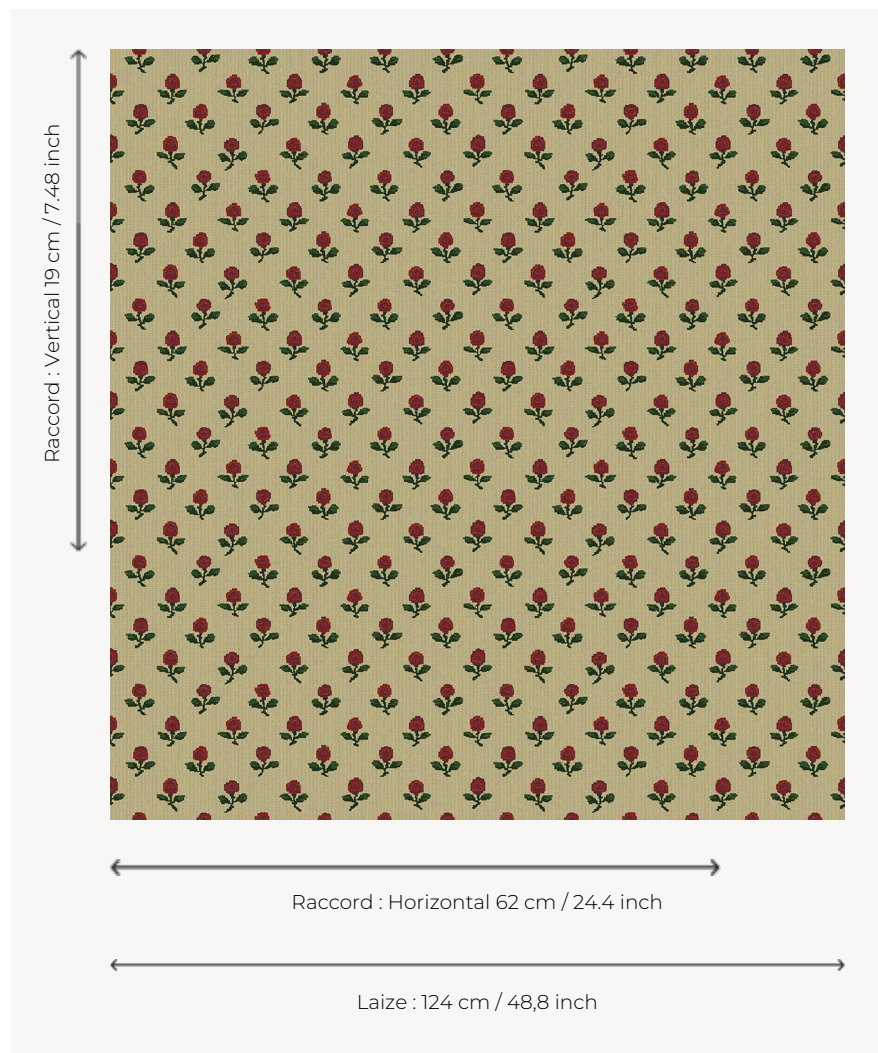

L3976_LES_POMMES_CANEVAS_B41_B45_B74_B39_FB LES

POMMES CANEVAS

Dans l'esprit des canevas d'antan, la Toile de Tours Les pommes présente un semé de fruits comme Marie-Antoinette les affectionnait tant.

L3976_LES_POMMES_Canevas_B41_B45_B74_B39_FB -

Le manach

| | |
|----------------------------|--|
| TYPE | Toiles de Tours |
| STRUCTURE DU DESSIN | 4 Couleurs, 1 Fond |
| FILS RECOMMANDÉS | Chenille Nacré Bouclette |
| UNITÉ DE VENTE | Disponible au mètre |
| LAIZE | 124 cm env. / approx 48,80 inch |
| RACCORD | H: 62 cm env. - approx 24,40 inch V: 19 cm env. - approx 7,48 inch Raccord droit |

ENTRETIEN

NOTES

Tissé dans les ateliers Pierre Frey du nord de la France. Entreprise du Patrimoine Vivant.

4 Couleurs

L3976_LES_PO
MMES_Caneva
s_B41_B45_B7
4_B39_FB

L3976_LES_PO
MMES_Caneva
s_B41_B45_B7
4_B39_FG