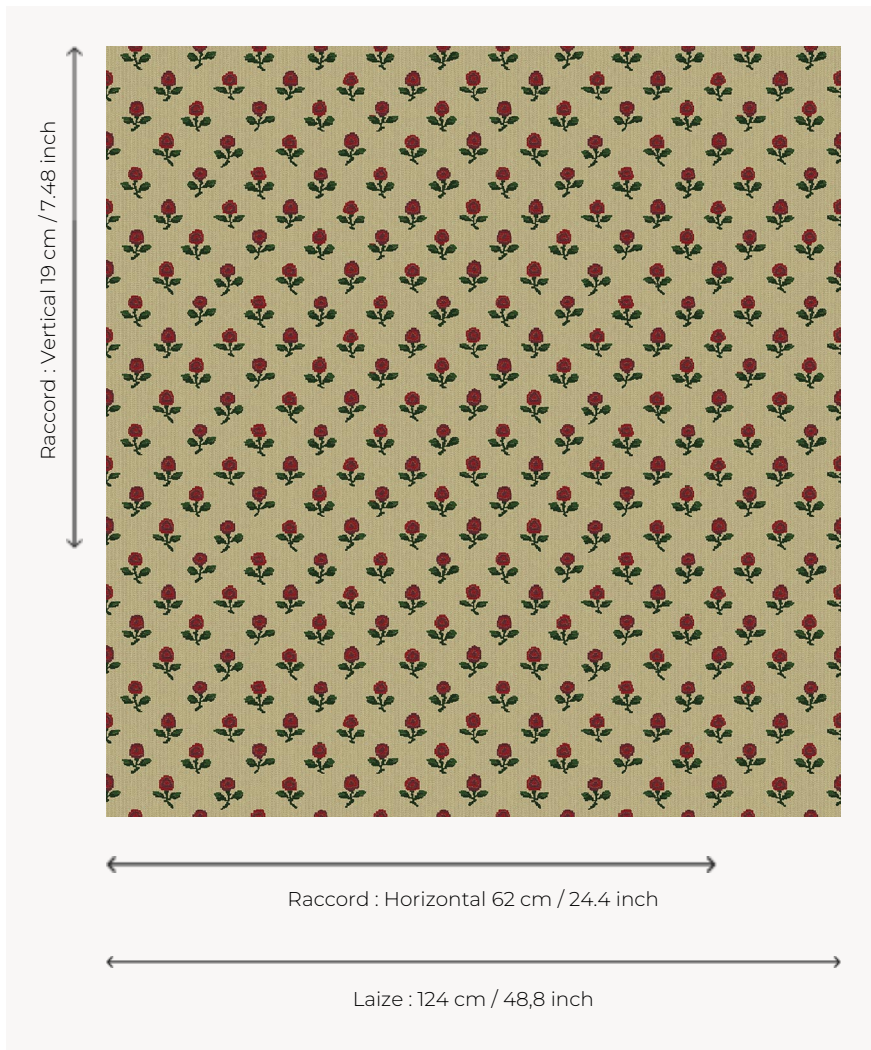

# L3976\_LES\_POMMES\_CANEVAS\_B41\_B45\_B74\_B39\_FB LES

## POMMES CANEVAS

Dans l'esprit des canevas d'antan, la Toile de Tours Les pommes présente un semé de fruits comme Marie-Antoinette les affectionnait tant.

L3976\_LES\_POMMES\_Canevas\_B41\_B45\_B74\_B39\_FB -

### Le manach

<b>TYPE</b>	Toiles de Tours
<b>STRUCTURE DU DESSIN</b>	4 Couleurs, 1 Fond
<b>FILS RECOMMANDÉS</b>	Chenille Nacré Bouclette
<b>UNITÉ DE VENTE</b>	Disponible au mètre
<b>LAIZE</b>	124 cm env. / approx 48,80 inch
<b>RACCORD</b>	H: 62 cm env. - approx 24,40 inch V: 19 cm env. - approx 7,48 inch Raccord droit
<b>ENTRETIEN</b>	
<b>NOTES</b>	Tissé dans les ateliers Pierre Frey du nord de la France. Entreprise du Patrimoine Vivant.

## 4 Couleurs

L3976\_LES\_PO  
MMES\_Caneva  
s\_B41\_B45\_B7  
4\_B39\_FB

L3976\_LES\_PO  
MMES\_Caneva  
s\_B41\_B45\_B7  
4\_B39\_FG

L3976\_LES\_PO  
MMES\_Caneva  
s\_B41\_B45\_B7  
4\_B39\_FI

L3976\_LES\_PO  
MMES\_Caneva  
s\_N3014\_N3018  
\_N3022\_N3023  
\_FG