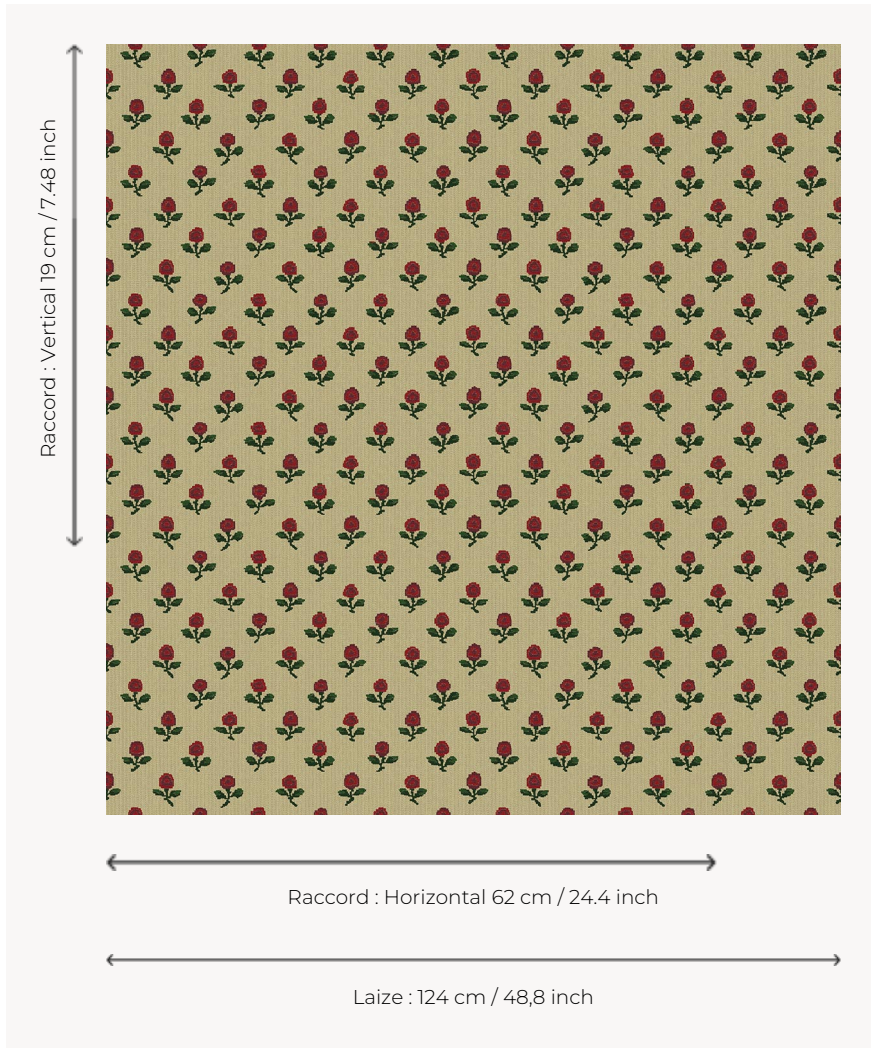

L3976_LES_POMMES_CANEVAS_B41_B45_B74_B39_FB LES

POMMES CANEVAS

Dans l'esprit des canevas d'antan, la Toile de Tours Les pommes présente un semé de fruits comme Marie-Antoinette les affectionnait tant.

L3976_LES_POMMES_Canevas_B41_B45_B74_B39_FB -

Le manach

TYPE	Toiles de Tours
STRUCTURE DU DESSIN	4 Couleurs, 1 Fond
FILS RECOMMANDÉS	Chenille Nacré Bouclette
UNITÉ DE VENTE	Disponible au mètre
LAIZE	124 cm env. / approx 48,80 inch
RACCORD	H: 62 cm env. - approx 24,40 inch V: 19 cm env. - approx 7,48 inch Raccord droit
ENTRETIEN	
NOTES	Tissé dans les ateliers Pierre Frey du nord de la France. Entreprise du Patrimoine Vivant.

4 Couleurs

L3976_LES_PO
MMES_Caneva
s_B41_B45_B7
4_B39_FB

L3976_LES_PO
MMES_Caneva
s_B41_B45_B7
4_B39_FG

L3976_LES_PO
MMES_Caneva
s_B41_B45_B7
4_B39_FI

L3976_LES_PO
MMES_Caneva
s_N3014_N3018
_N3022_N3023
_FG