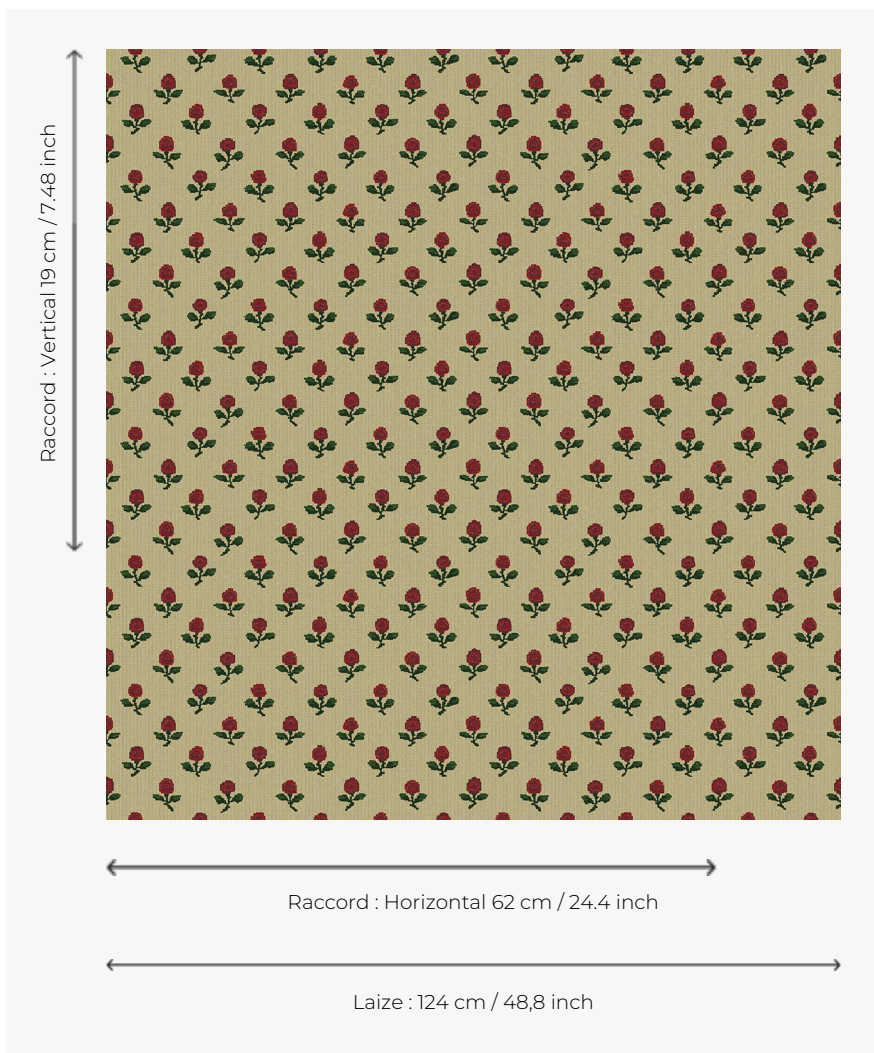

L3976_LES_POMMES_CANEVAS_B41_B45_B74_B39_FG LES

POMMES CANEVAS

Dans l'esprit des canevas d'antan, la Toile de Tours Les pommes présente un semé de fruits comme Marie-Antoinette les affectionnait tant.

L3976_LES_POMMES_Canevas_B41_B45_B74_B39_FG -

Le manach

| | |
|----------------------------|--|
| TYPE | Toiles de Tours |
| STRUCTURE DU DESSIN | 4 Couleurs, 1 Fond |
| FILS RECOMMANDÉS | Chenille Nacré Bouclette |
| UNITÉ DE VENTE | Disponible au mètre |
| LAIZE | 124 cm env. / approx 48,80 inch |
| RACCORD | H: 62 cm env. - approx 24,40 inch V: 19 cm env. - approx 7,48 inch Raccord droit |

ENTRETIEN

NOTES

Tissé dans les ateliers Pierre Frey du nord de la France. Entreprise du Patrimoine Vivant.

4 Couleurs

L3976_LES_PO
MMES_Caneva
s_B41_B45_B7
4_B39_FB

L3976_LES_PO
MMES_Caneva
s_B41_B45_B7
4_B39_FG