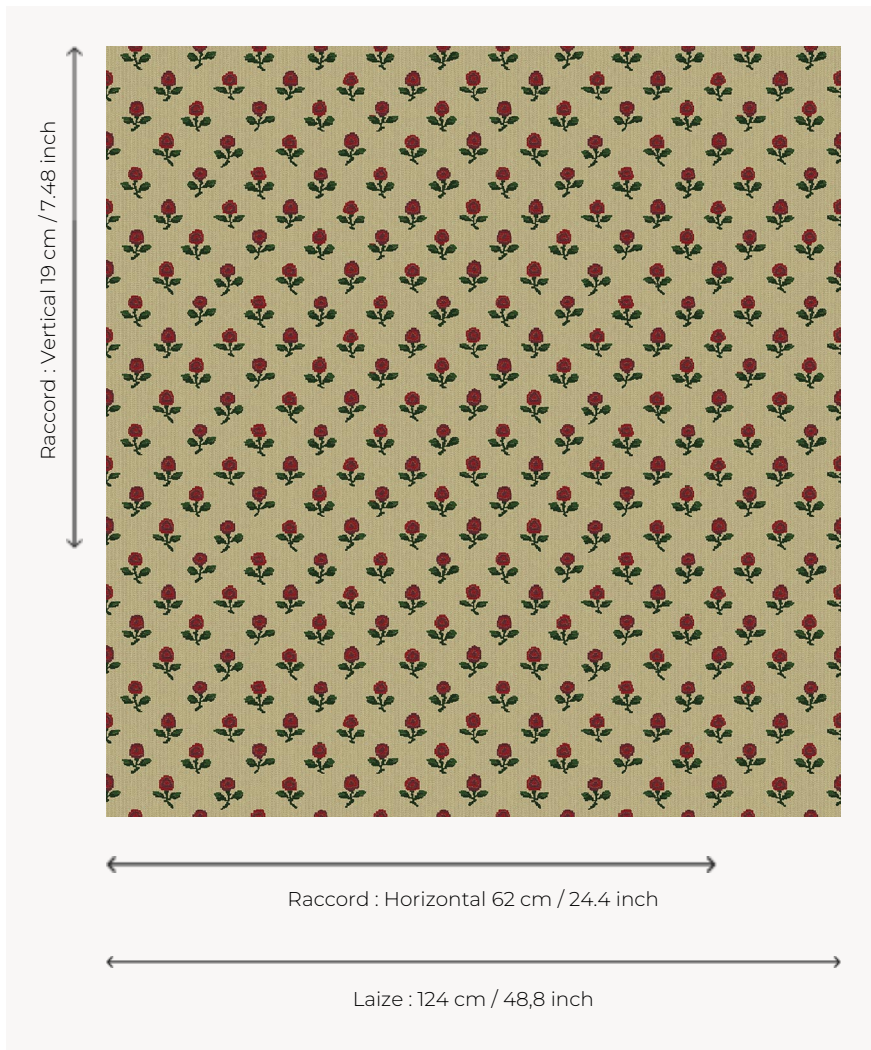

L3976_LES_POMMES_CANEVAS_B41_B45_B74_B39_FG LES

POMMES CANEVAS

Dans l'esprit des canevas d'antan, la Toile de Tours Les pommes présente un semé de fruits comme Marie-Antoinette les affectionnait tant.

L3976_LES_POMMES_Canevas_B41_B45_B74_B39_FG -

Le manach

TYPE	Toiles de Tours
STRUCTURE DU DESSIN	4 Couleurs, 1 Fond
FILS RECOMMANDÉS	Chenille Nacré Bouclette
UNITÉ DE VENTE	Disponible au mètre
LAIZE	124 cm env. / approx 48,80 inch
RACCORD	H: 62 cm env. - approx 24,40 inch V: 19 cm env. - approx 7,48 inch Raccord droit

ENTRETIEN

NOTES

Tissé dans les ateliers Pierre Frey du nord de la France. Entreprise du Patrimoine Vivant.

4 Couleurs

L3976_LES_PO
MMES_Caneva
s_B41_B45_B7
4_B39_FB

L3976_LES_PO
MMES_Caneva
s_B41_B45_B7
4_B39_FG