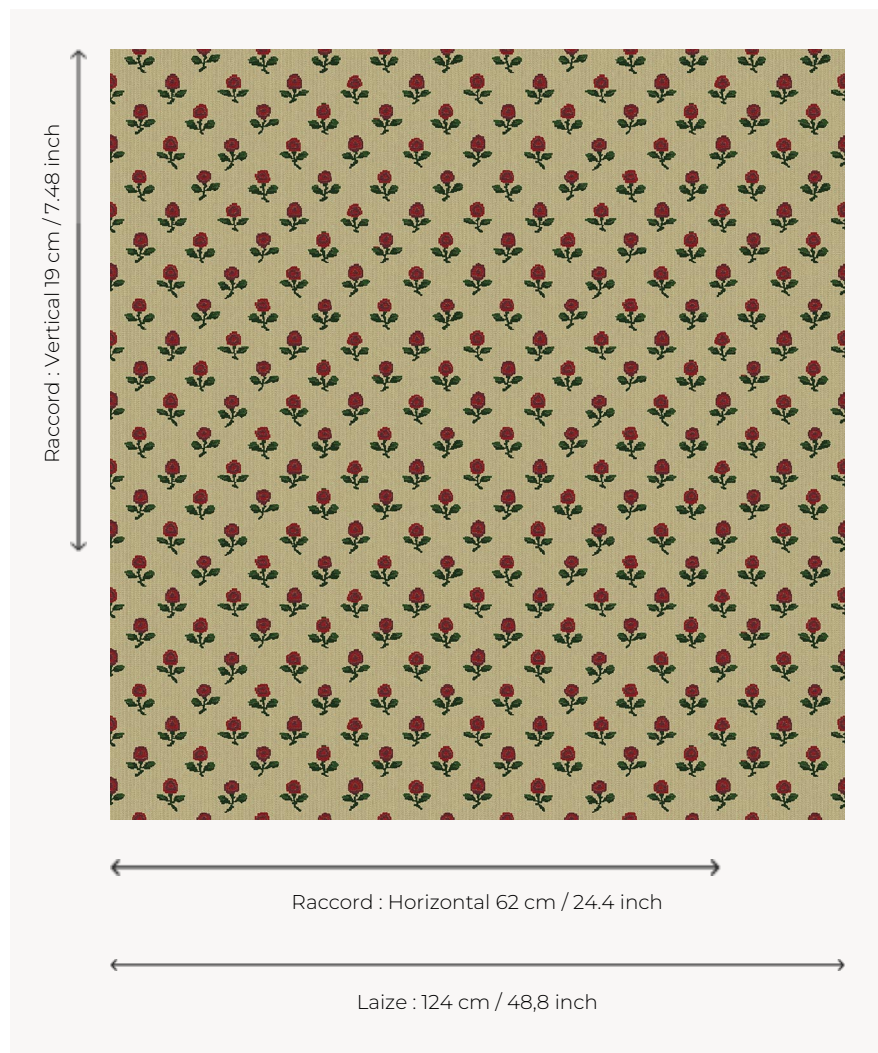

# L3976\_LES\_POMMES\_CANEVAS\_B41\_B45\_B74\_B39\_FG LES

## POMMES CANEVAS

Dans l'esprit des canevas d'antan, la Toile de Tours Les pommes présente un semé de fruits comme Marie-Antoinette les affectionnait tant.

L3976\_LES\_POMMES\_Canevas\_B41\_B45\_B74\_B39\_FG -

### Le manach

<b>TYPE</b>	Toiles de Tours
<b>STRUCTURE DU DESSIN</b>	4 Couleurs, 1 Fond
<b>FILS RECOMMANDÉS</b>	Chenille Nacré Bouclette
<b>UNITÉ DE VENTE</b>	Disponible au mètre
<b>LAIZE</b>	124 cm env. / approx 48,80 inch
<b>RACCORD</b>	H: 62 cm env. - approx 24,40 inch V: 19 cm env. - approx 7,48 inch Raccord droit