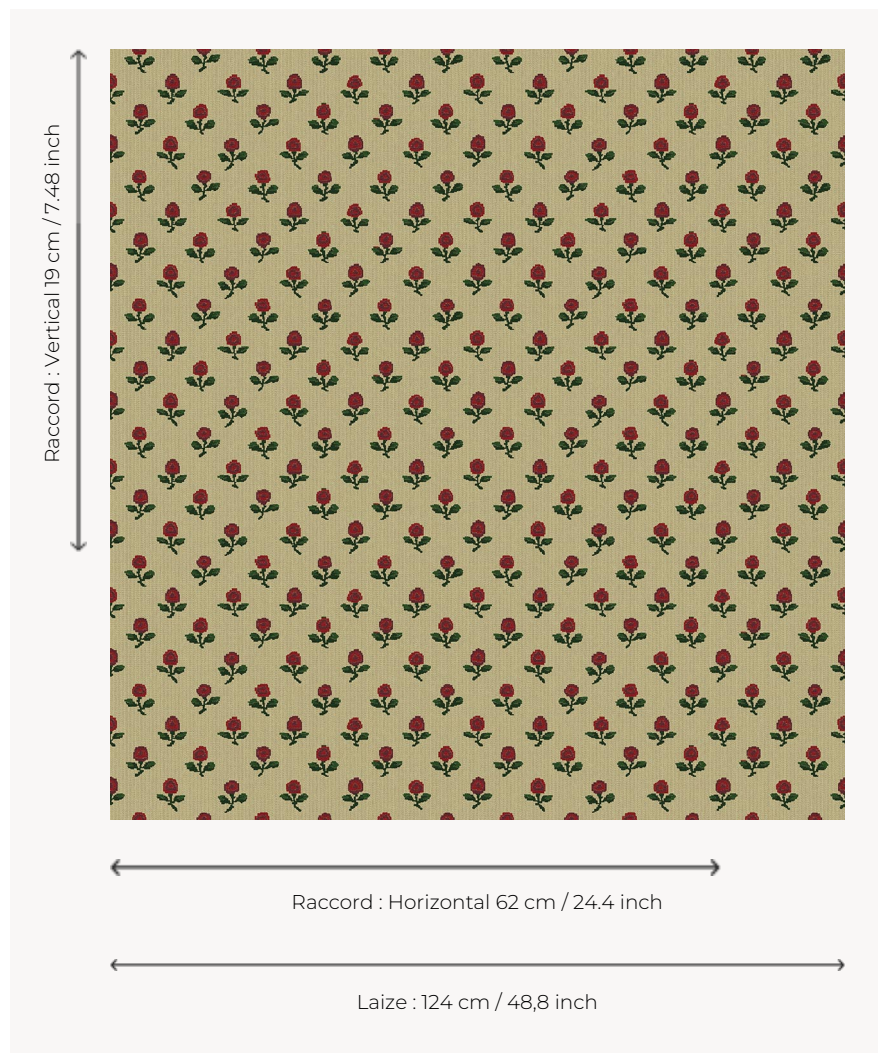

L3976_LES_POMMES_CANEVAS_B41_B45_B74_B39_FG LES

POMMES CANEVAS

Dans l'esprit des canevas d'antan, la Toile de Tours Les pommes présente un semé de fruits comme Marie-Antoinette les affectionnait tant.

L3976_LES_POMMES_Canevas_B41_B45_B74_B39_FG -

Le manach

TYPE	Toiles de Tours
STRUCTURE DU DESSIN	4 Couleurs, 1 Fond
FILS RECOMMANDÉS	Chenille Nacré Bouclette
UNITÉ DE VENTE	Disponible au mètre
LAIZE	124 cm env. / approx 48,80 inch
RACCORD	H: 62 cm env. - approx 24,40 inch V: 19 cm env. - approx 7,48 inch Raccord droit

ENTRETIEN

NOTES

Tissé dans les ateliers Pierre Frey du nord de la France. Entreprise du Patrimoine Vivant.

4 Couleurs

L3976_LES_PO
MMES_Caneva
s_B41_B45_B7
4_B39_FB

L3976_LES_PO
MMES_Caneva
s_B41_B45_B7
4_B39_FG