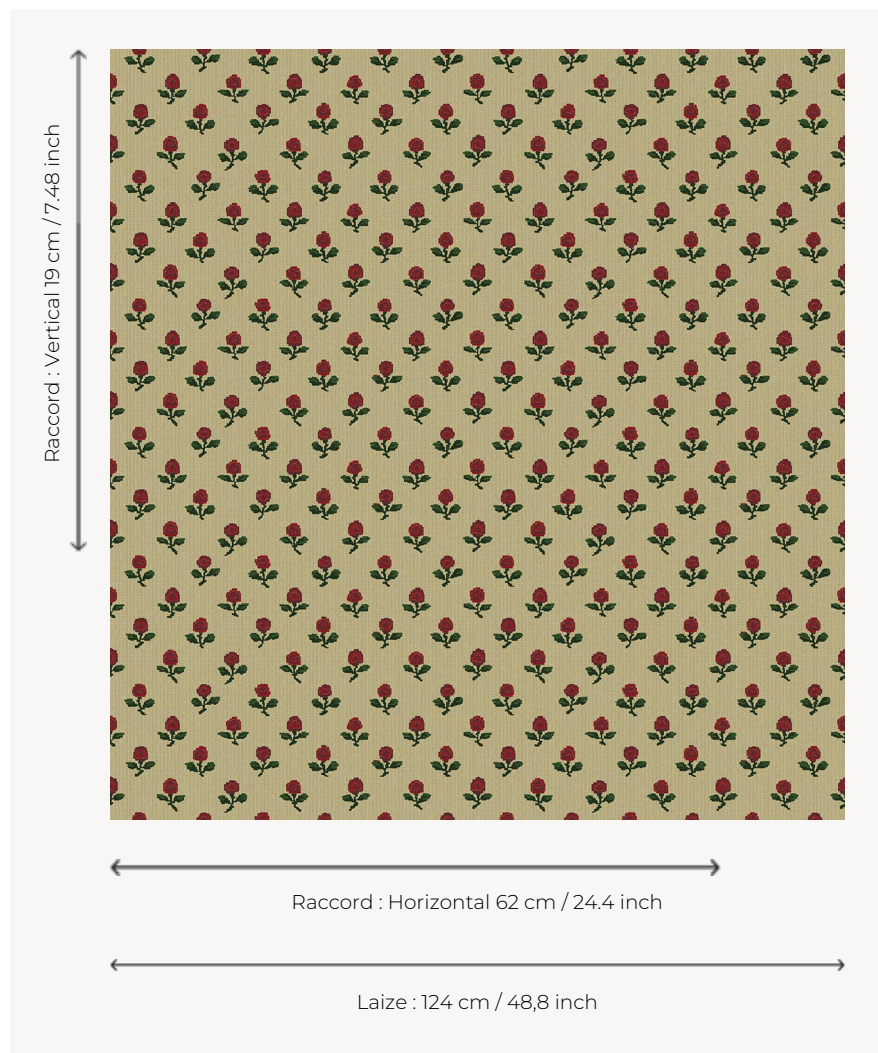

# L3976\_LES\_POMMES\_CANEVAS\_B41\_B45\_B74\_B39\_FI LES POMMES CANEVAS

Dans l'esprit des canevas d'antan, la Toile de Tours Les pommes présente un semé de fruits comme Marie-Antoinette les affectionnait tant.

## Le manach

<b>TYPE</b>	Toiles de Tours
<b>STRUCTURE DU DESSIN</b>	4 Couleurs, 1 Fond
<b>FILS RECOMMANDÉS</b>	Chenille Nacré Bouclette
<b>UNITÉ DE VENTE</b>	Disponible au mètre
<b>LAIZE</b>	124 cm env. / approx 48,80 inch
<b>RACCORD</b>	H: 62 cm env. - approx 24,40 inch V: 19 cm env. - approx 7,48 inch Raccord droit
<b>ENTRETIEN</b>	
<b>NOTES</b>	Tissé dans les ateliers Pierre Frey du nord de la France. Entreprise du Patrimoine Vivant.

## 4 Couleurs

L3976\_LES\_PO  
MMES\_Caneva  
s\_B41\_B45\_B7  
4\_B39\_FB

L3976\_LES\_PO  
MMES\_Caneva  
s\_B41\_B45\_B7  
4\_B39\_FG

L3976\_LES\_PO  
MMES\_Caneva  
s\_B41\_B45\_B7  
4\_B39\_FI

L3976\_LES\_PO  
MMES\_Caneva  
s\_N3014\_N3018  
\_N3022\_N3023  
\_FG