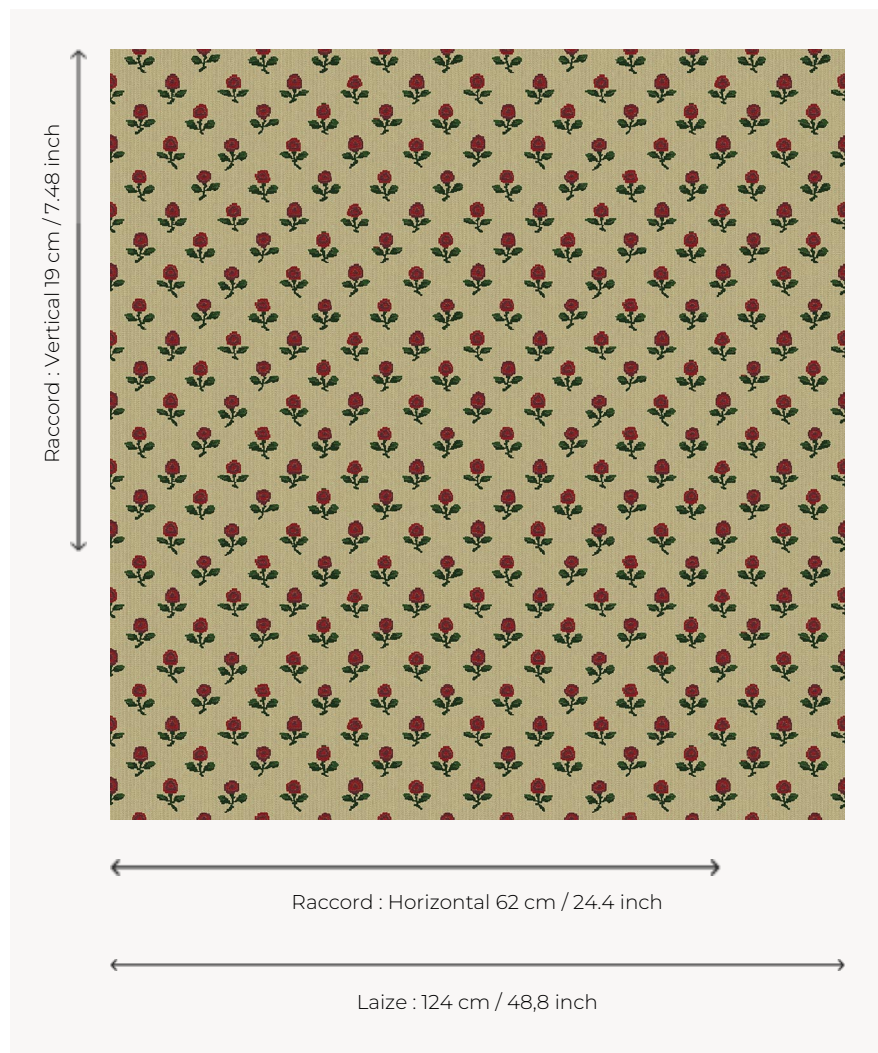

L3976_LES_POMMES_CANEVAS_B41_B45_B74_B39_FI LES POMMES CANEVAS

Dans l'esprit des canevas d'antan, la Toile de Tours Les pommes présente un semé de fruits comme Marie-Antoinette les affectionnait tant.

L3976_LES_POMMES_Canevas_B41_B45_B74_B39_FI -

Le manach

TYPE	Toiles de Tours
STRUCTURE DU DESSIN	4 Couleurs, 1 Fond
FILS RECOMMANDÉS	Chenille Nacré Bouclette
UNITÉ DE VENTE	Disponible au mètre
LAIZE	124 cm env. / approx 48,80 inch
RACCORD	H: 62 cm env. - approx 24,40 inch V: 19 cm env. - approx 7,48 inch Raccord droit
ENTRETIEN	
NOTES	Tissé dans les ateliers Pierre Frey du nord de la France. Entreprise du Patrimoine Vivant.

4 Couleurs

L3976_LES_PO
MMES_Caneva
s_B41_B45_B7
4_B39_FB

L3976_LES_PO
MMES_Caneva
s_B41_B45_B7
4_B39_FG

L3976_LES_PO
MMES_Caneva
s_B41_B45_B7
4_B39_FI

L3976_LES_PO
MMES_Caneva
s_N3014_N3018
_N3022_N3023
_FG