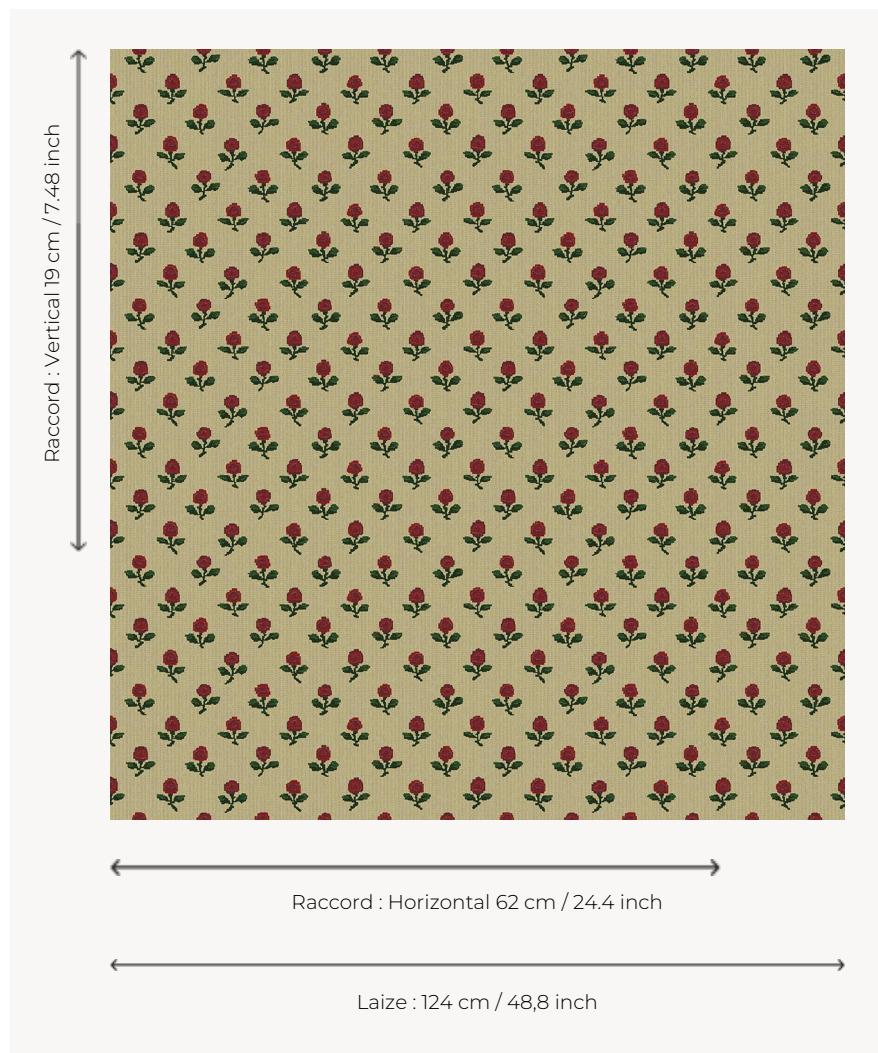

## CANEVAS

Dans l'esprit des canevas d'antan, la Toile de Tours Les pommes présente un semé de fruits comme Marie-Antoinette les affectionnait tant.

L3976\_LES\_POMMES\_Canevas\_B41\_B45\_B74\_B39\_FI -

### Le manach

<b>TYPE</b>	Toiles de Tours
<b>STRUCTURE DU DESSIN</b>	4 Couleurs, 1 Fond
<b>FILS RECOMMANDÉS</b>	Chenille Nacré Bouclette
<b>UNITÉ DE VENTE</b>	Disponible au mètre
<b>LAIZE</b>	124 cm env. / approx 48,80 inch
<b>RACCORD</b>	H: 62 cm env. - approx 24,40 inch V: 19 cm env. - approx 7,48 inch Raccord droit