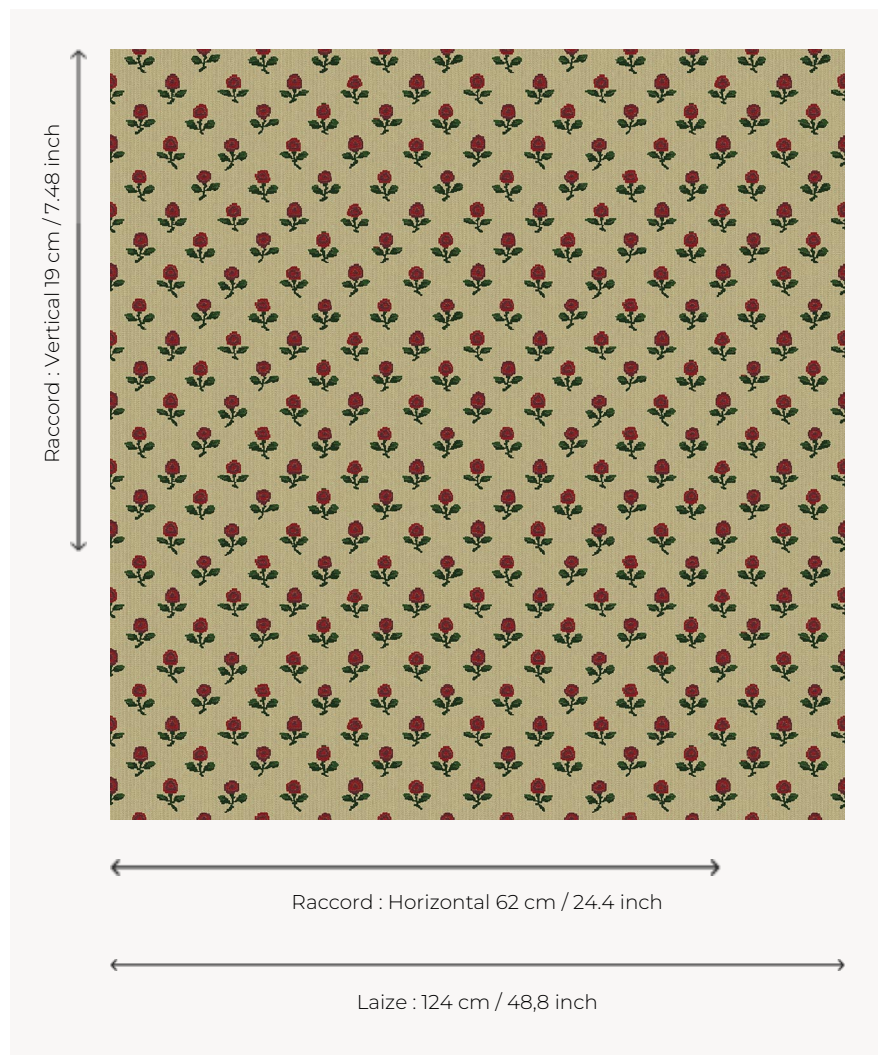

L3976_LES_POMMES_CANEVAS_N3014_N3018_N3022_N3023_FG

LES POMMES CANEVAS

Dans l'esprit des canevas d'antan, la Toile de Tours Les pommes présente un semé de fruits comme Marie-Antoinette les affectionnait tant.

L3976_LES_POMMES_Canevas_N3014_N3018_N3022_N3023_FG -

Le manach

TYPE	Toiles de Tours
STRUCTURE DU DESSIN	4 Couleurs, 1 Fond
FILS RECOMMANDÉS	Chenille Nacré Bouclette
UNITÉ DE VENTE	Disponible au mètre
LAIZE	124 cm env. / approx 48,80 inch
RACCORD	H: 62 cm env. - approx 24,40 inch V: 19 cm env. - approx 7,48 inch Raccord droit

ENTRETIEN

NOTES

Tissé dans les ateliers Pierre Frey du nord de la France. Entreprise du Patrimoine Vivant.

4 Couleurs

L3976_LES_PO
MMES_Caneva
s_B41_B45_B7
4_B39_FB

L3976_LES_PO
MMES_Caneva
s_B41_B45_B7
4_B39_FG