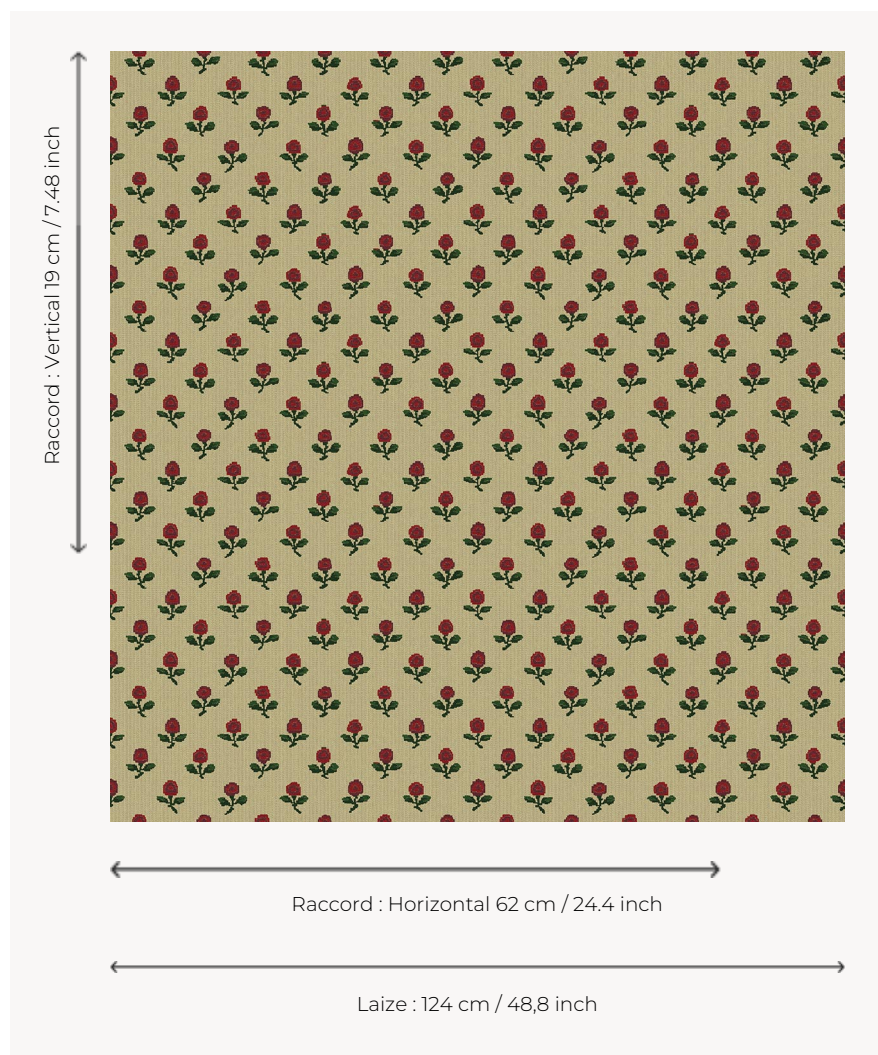

## LES POMMES CANEVAS

Dans l'esprit des canevas d'antan, la Toile de Tours Les pommes présente un semé de fruits comme Marie-Antoinette les affectionnait tant.

L3976\_LES\_POMMES\_Canevas\_N3014\_N3018\_N3022\_N3023\_FG -

### Le manach

<b>TYPE</b>	Toiles de Tours
<b>STRUCTURE DU DESSIN</b>	4 Couleurs, 1 Fond
<b>FILS RECOMMANDÉS</b>	Chenille Nacré Bouclette
<b>UNITÉ DE VENTE</b>	Disponible au mètre
<b>LAIZE</b>	124 cm env. / approx 48,80 inch
<b>RACCORD</b>	H: 62 cm env. - approx 24,40 inch V: 19 cm env. - approx 7,48 inch Raccord droit

## 4 Couleurs

L3976\_LES\_PO  
MMES\_Caneva  
s\_B41\_B45\_B7  
4\_B39\_FB

L3976\_LES\_PO  
MMES\_Caneva  
s\_B41\_B45\_B7  
4\_B39\_FG

L3976\_LES\_PO  
MMES\_Caneva  
s\_B41\_B45\_B7  
4\_B39\_FI

L3976\_LES\_PO  
MMES\_Caneva  
s\_N3014\_N3018  
\_N3022\_N3023  
\_FG