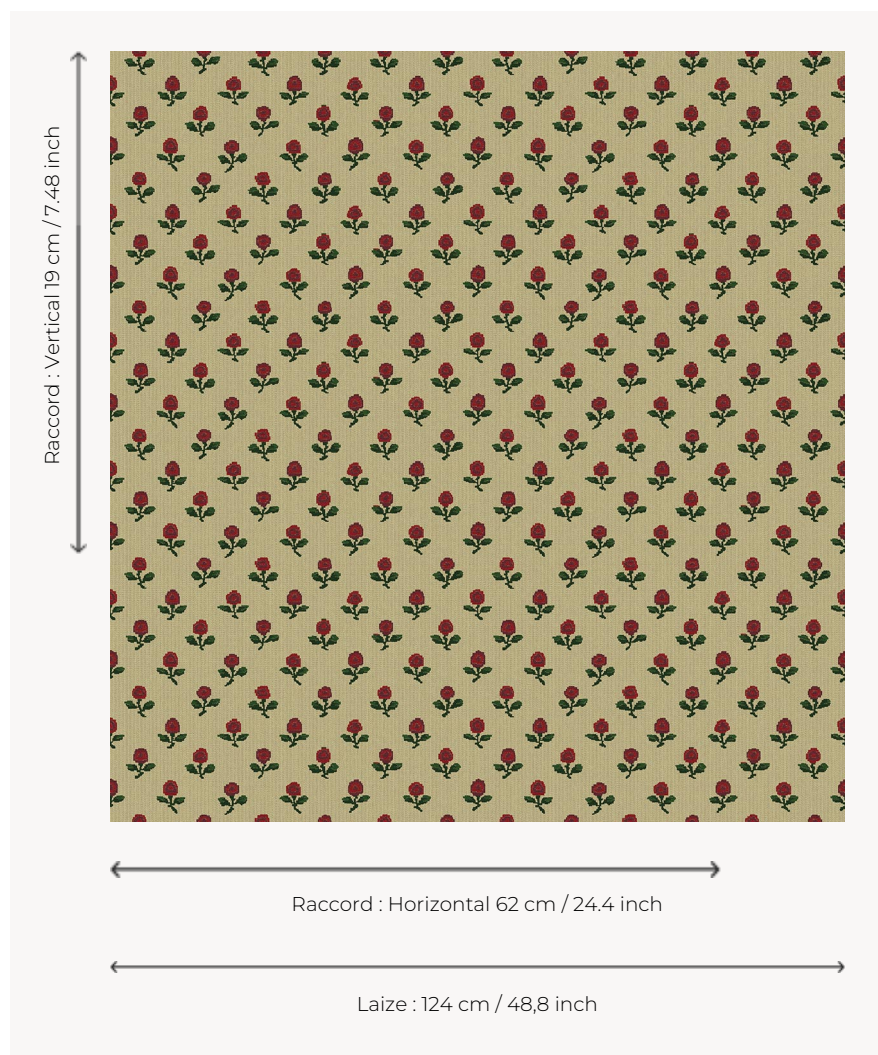

## LES POMMES CANEVAS

Dans l'esprit des canevas d'antan, la Toile de Tours Les pommes présente un semé de fruits comme Marie-Antoinette les affectionnait tant.

L3976\_LES\_POMMES\_Canevas\_N3014\_N3018\_N3022\_N3023\_FG -

### Le manach

<b>TYPE</b>	Toiles de Tours
<b>STRUCTURE DU DESSIN</b>	4 Couleurs, 1 Fond
<b>FILS RECOMMANDÉS</b>	Chenille Nacré Bouclette
<b>UNITÉ DE VENTE</b>	Disponible au mètre
<b>LAIZE</b>	124 cm env. / approx 48,80 inch
<b>RACCORD</b>	H: 62 cm env. - approx 24,40 inch V: 19 cm env. - approx 7,48 inch Raccord droit

## 4 Couleurs

L3976\_LES\_PO  
MMES\_Caneva  
s\_B41\_B45\_B7  
4\_B39\_FB

L3976\_LES\_PO  
MMES\_Caneva  
s\_B41\_B45\_B7  
4\_B39\_FG

L3976\_LES\_PO  
MMES\_Caneva  
s\_B41\_B45\_B7  
4\_B39\_FI

L3976\_LES\_PO  
MMES\_Caneva  
s\_N3014\_N3018  
\_N3022\_N3023  
\_FG