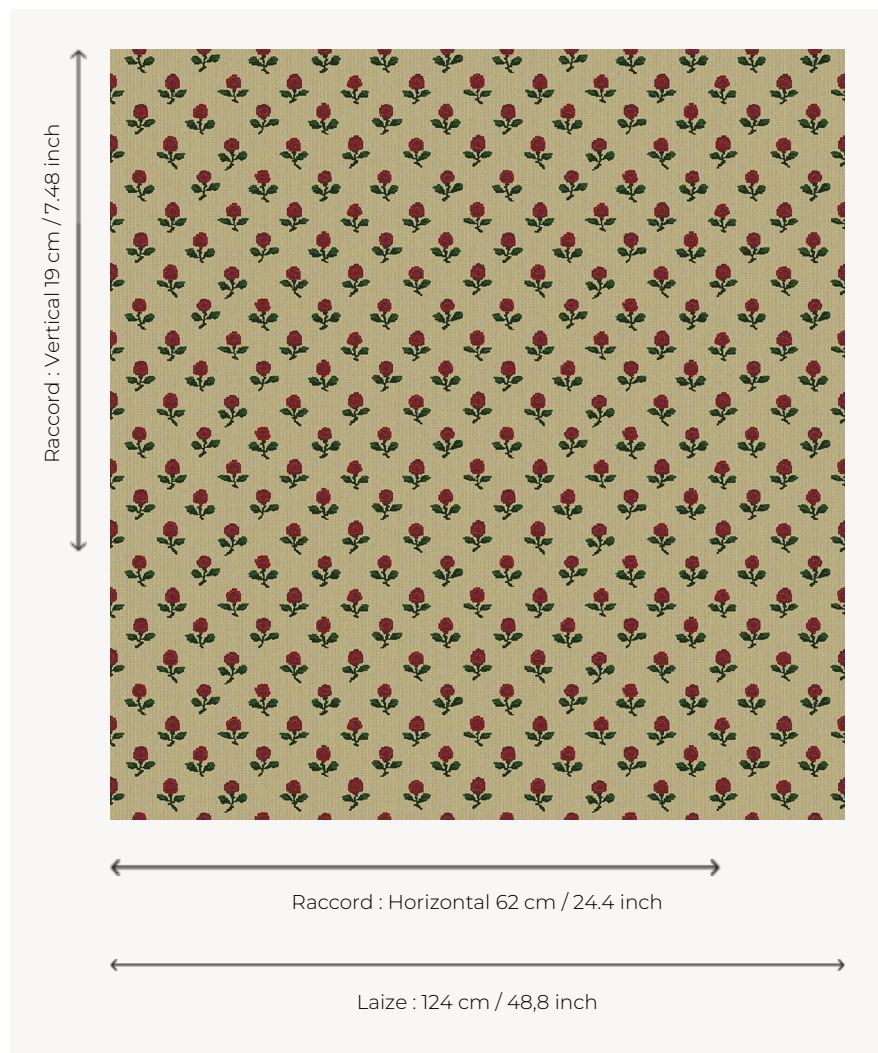

L3976_LES_POMMES_CANEVAS_N3014_N3018_N3022_N3023_FG

LES POMMES CANEVAS

Dans l'esprit des canevas d'antan, la Toile de Tours Les pommes présente un semé de fruits comme Marie-Antoinette les affectionnait tant.

L3976_LES_POMMES_Canevas_N3014_N3018_N3022_N3023_FG -

Le manach

TYPE	Toiles de Tours
STRUCTURE DU DESSIN	4 Couleurs, 1 Fond
FILS RECOMMANDÉS	Chenille Nacré Bouclette
UNITÉ DE VENTE	Disponible au mètre
LAIZE	124 cm env. / approx 48,80 inch
RACCORD	H: 62 cm env. - approx 24,40 inch V: 19 cm env. - approx 7,48 inch Raccord droit
ENTRETIEN	

NOTES Tissé dans les ateliers Pierre Frey du nord de la France. Entreprise du Patrimoine Vivant.

4 Couleurs

L3976_LES_PO
MMES_Caneva
s_B41_B45_B7
4_B39_FB

L3976_LES_PO
MMES_Caneva
s_B41_B45_B7
4_B39_FG

L3976_LES_PO
MMES_Caneva
s_B41_B45_B7
4_B39_FI