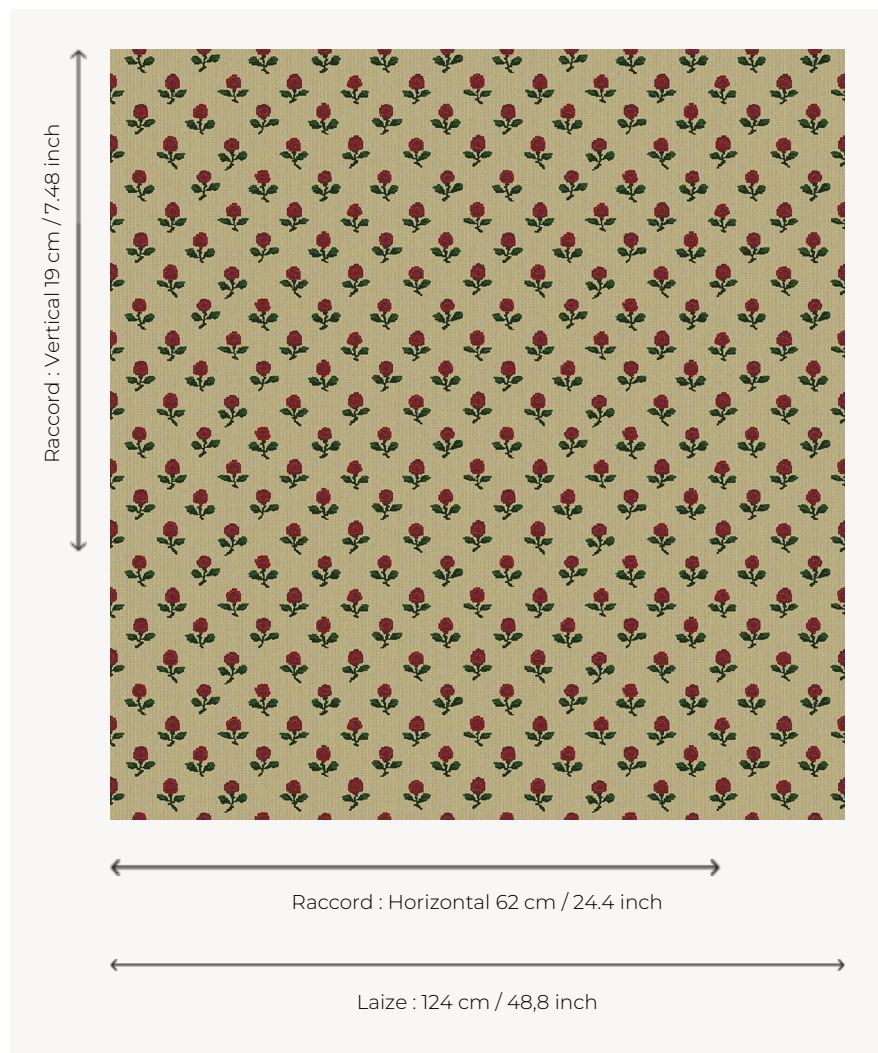

L3976_LES_POMMES_CANEVAS_N3014_N3018_N3022_N3023_FG

LES POMMES CANEVAS

Dans l'esprit des canevas d'antan, la Toile de Tours Les pommes présente un semé de fruits comme Marie-Antoinette les affectionnait tant.

L3976_LES_POMMES_Canevas_N3014_N3018_N3022_N3023_FG -

Le manach

TYPE	Toiles de Tours
STRUCTURE DU DESSIN	4 Couleurs, 1 Fond
FILS RECOMMANDÉS	Chenille Nacré Bouclette
UNITÉ DE VENTE	Disponible au mètre
LAIZE	124 cm env. / approx 48,80 inch
RACCORD	H: 62 cm env. - approx 24,40 inch V: 19 cm env. - approx 7,48 inch Raccord droit

ENTRETIEN

NOTES

Tissé dans les ateliers Pierre Frey du nord de la France. Entreprise du Patrimoine Vivant.

4 Couleurs

L3976_LES_PO
MMES_Caneva
s_B41_B45_B7
4_B39_FB

L3976_LES_PO
MMES_Caneva
s_B41_B45_B7
4_B39_FG