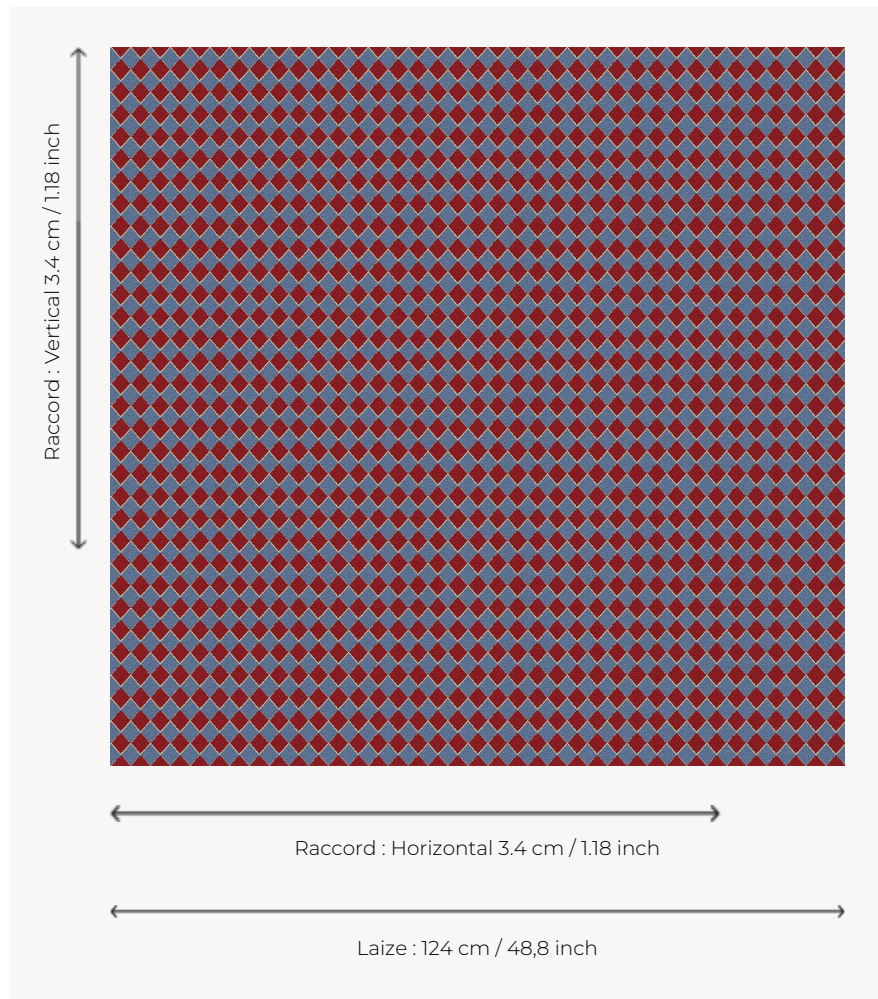

L4092_ARLEQUIN_B90_N3004_FE ARLEQUIN

Variation bicolore pour ce motif popularisé par la Commedia dell'arte.

L4092_ARLEQUIN_B90_N3004_FE -

Le manach

TYPE	Toiles de Tours
STRUCTURE DU DESSIN	2 Couleurs, 1 Fond
FILS RECOMMANDÉS	Chenille Nacré Bouclette
OPTION CHINÉE	Oui
UNITÉ DE VENTE	Disponible au mètre
LAIZE	124 cm env. / approx 48,80 inch
RACCORD	H: 3 cm env. - approx 1,18 inch V: 3 cm env. - approx 1,18 inch Raccord droit

ENTRETIEN

NOTES

Tissu coord : L4449 ARLEQUIN
Multicolore
Tissé dans les ateliers Pierre Frey du nord de la France. Entreprise du Patrimoine Vivant.

5 Couleurs

L4092_ARLEQ
UIN_B54_B22_
FE

L4092_ARLEQ
UIN_B90_N30
04_FE