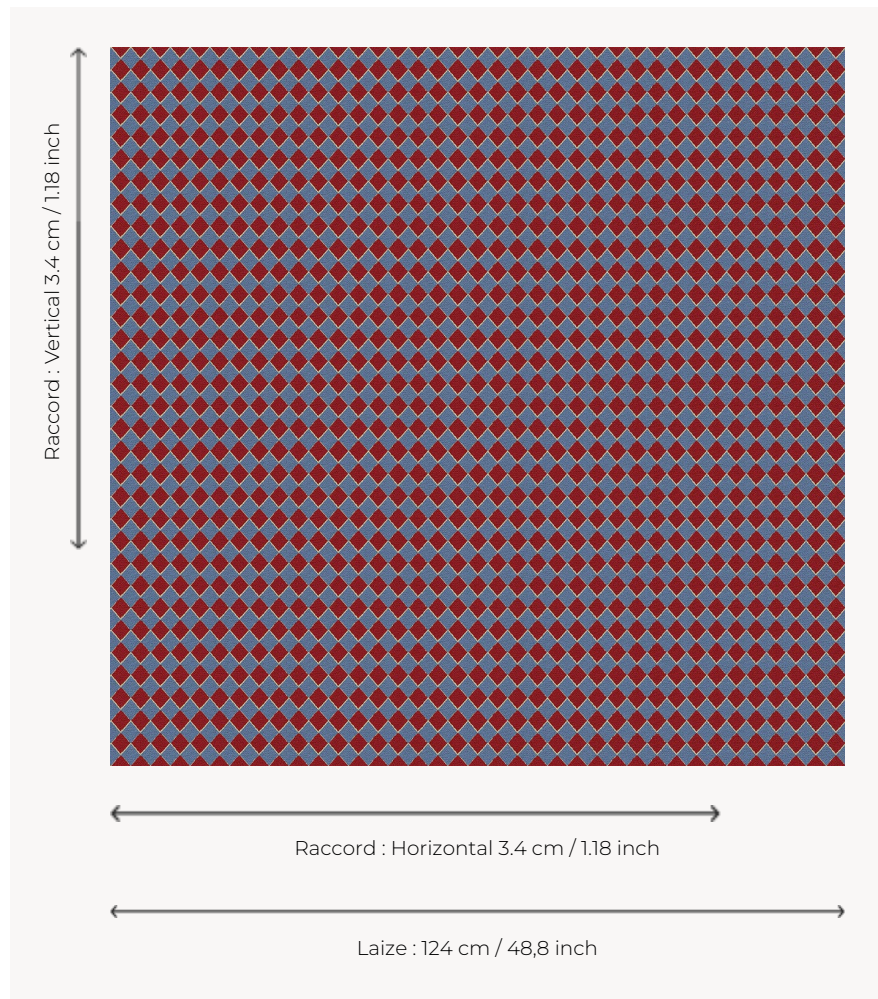

L4092_ARLEQUIN_B90_N3004_FE ARLEQUIN

Variation bicolore pour ce motif popularisé par la Commedia dell'arte.

L4092_ARLEQUIN_B90_N3004_FE -

Le manach

TYPE	Toiles de Tours
STRUCTURE DU DESSIN	2 Couleurs, 1 Fond
FILS RECOMMANDÉS	Chenille Nacré Bouclette
OPTION CHINÉE	Oui
UNITÉ DE VENTE	Disponible au mètre
LAIZE	124 cm env. / approx 48,80 inch
RACCORD	H: 3 cm env. - approx 1,18 inch V: 3 cm env. - approx 1,18 inch Raccord droit

ENTRETIEN

NOTES

Tissu coord : L4449 ARLEQUIN
Multicolore
Tissé dans les ateliers Pierre Frey du nord de la France. Entreprise du Patrimoine Vivant.

5 Couleurs

L4092_ARLEQ
UIN_B54_B22_
FE

L4092_ARLEQ
UIN_B90_N30
04_FE