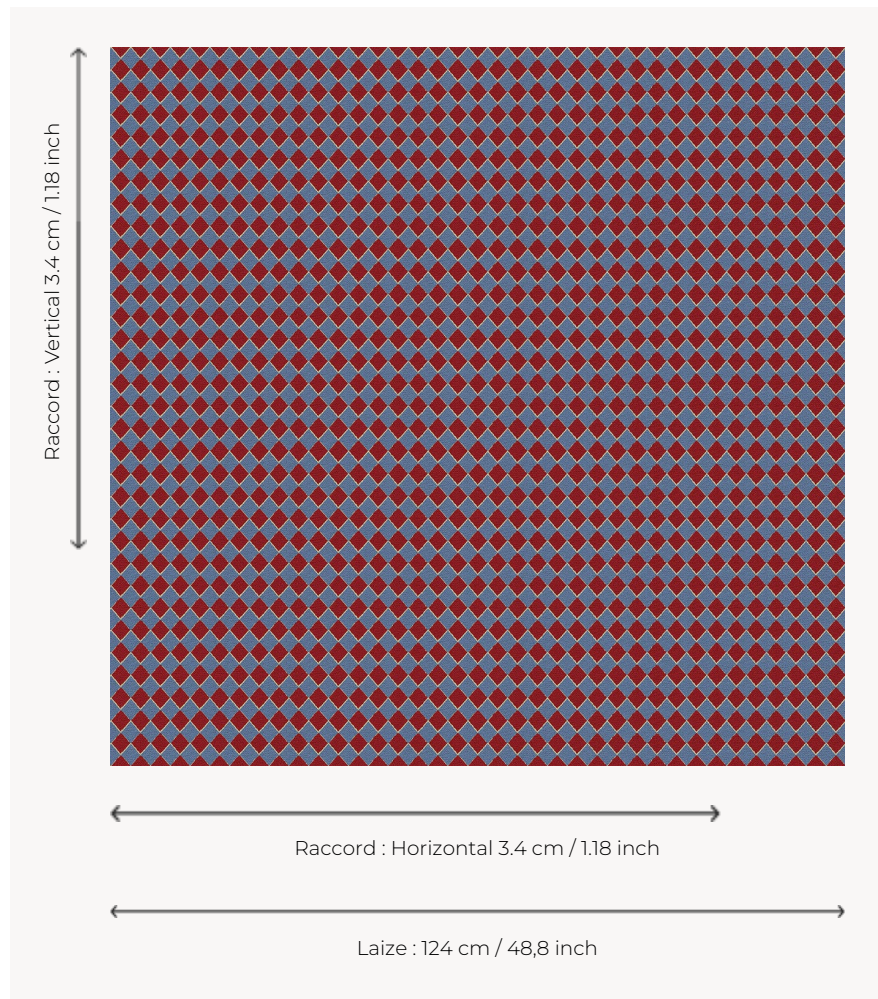

L4092_ARLEQUIN_C511_N3157_FE ARLEQUIN

Variation bicolore pour ce motif popularisé par la Commedia dell'arte.

L4092_ARLEQUIN_C511_N3157_FE -

Le manach

TYPE	Toiles de Tours
STRUCTURE DU DESSIN	2 Couleurs, 1 Fond
FILS RECOMMANDÉS	Chenille Nacré Bouclette
OPTION CHINÉE	Oui
UNITÉ DE VENTE	Disponible au mètre
LAIZE	124 cm env. / approx 48,80 inch
RACCORD	H: 3 cm env. - approx 1,18 inch V: 3 cm env. - approx 1,18 inch Raccord droit

ENTRETIEN

NOTES

Tissu coord : L4449 ARLEQUIN
Multicolore
Tissé dans les ateliers Pierre Frey du nord de la France. Entreprise du Patrimoine Vivant.

5 Couleurs

L4092_ARLEQ
UIN_B54_B22_
FE

L4092_ARLEQ
UIN_B90_N30
04_FE