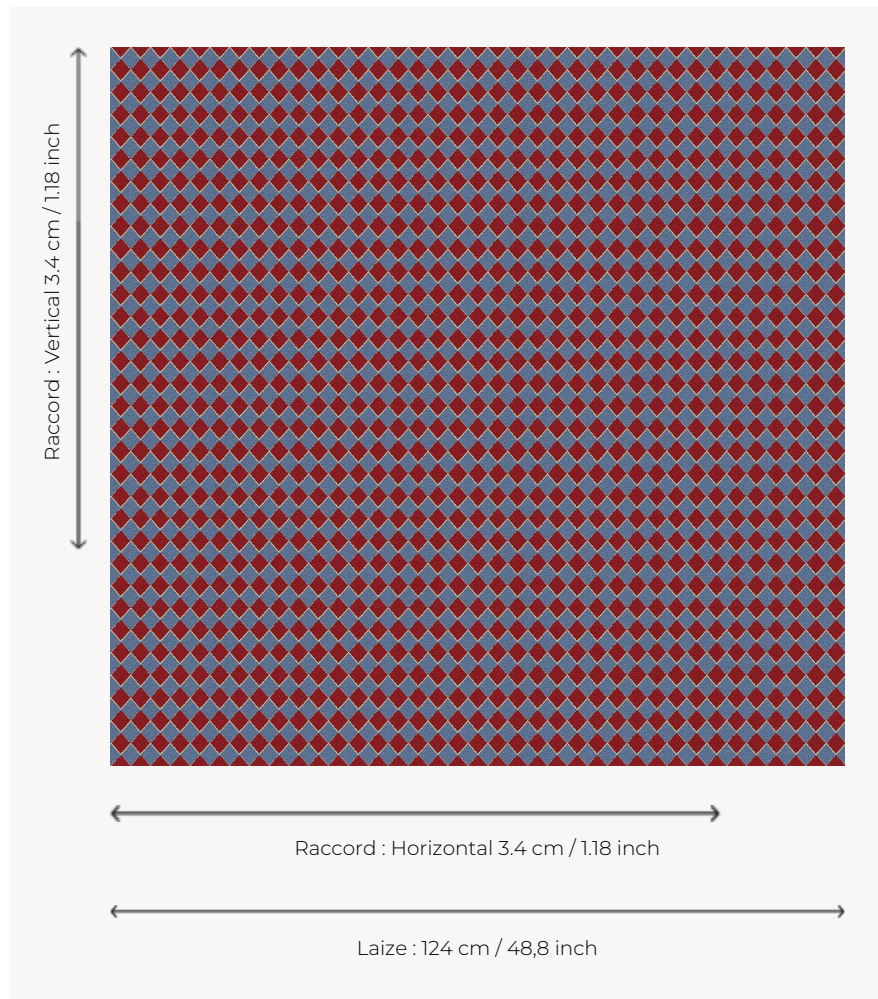

L4092_ARLEQUIN_N3132_N3137_FE ARLEQUIN

Variation bicolore pour ce motif popularisé par la Commedia dell'arte.

L4092_ARLEQUIN_N3132_N3137_FE -

Le manach

TYPE	Toiles de Tours
STRUCTURE DU DESSIN	2 Couleurs, 1 Fond
FILS RECOMMANDÉS	Chenille Nacré Bouclette
OPTION CHINÉE	Oui
UNITÉ DE VENTE	Disponible au mètre
LAIZE	124 cm env. / approx 48,80 inch
RACCORD	H: 3 cm env. - approx 1,18 inch V: 3 cm env. - approx 1,18 inch Raccord droit

ENTRETIEN

NOTES

Tissu coord : L4449 ARLEQUIN
Multicolore
Tissé dans les ateliers Pierre Frey du nord de la France. Entreprise du Patrimoine Vivant.

5 Couleurs

L4092_ARLEQ
UIN_B54_B22_
FE

L4092_ARLEQ
UIN_B90_N30
04_FE