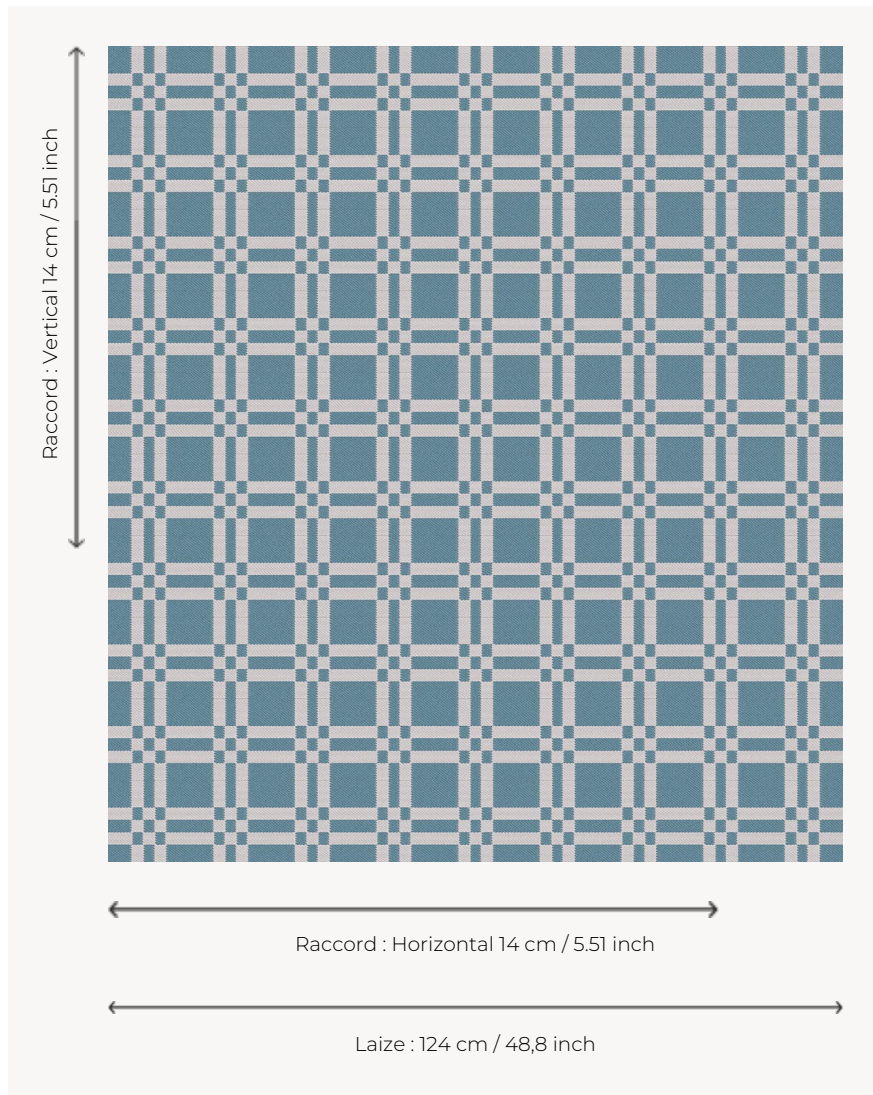

# L4113\_LES\_CUBES\_B58\_FE LES CUBES

De style moderniste, les cubes présentent un bel effet graphique tout en simplicité et élégance, pour animer sièges et rideaux.

## L4113\_LES\_CUBES\_B58\_FE -

## Le manach

<b>TYPE</b>	Toiles de Tours
<b>STRUCTURE DU DESSIN</b>	1 Couleur, 1 Fond
<b>FILS RECOMMANDÉS</b>	Chenille Nacré Bouclette
<b>OPTION CHINÉE</b>	Oui
<b>UNITÉ DE VENTE</b>	Disponible au mètre
<b>LAIZE</b>	124 cm env. / approx 48,80 inch
<b>RACCORD</b>	H: 14 cm env. - approx 5,51 inch V: 14 cm env. - approx 5,51 inch Raccord droit
<b>ENTRETIEN</b>	