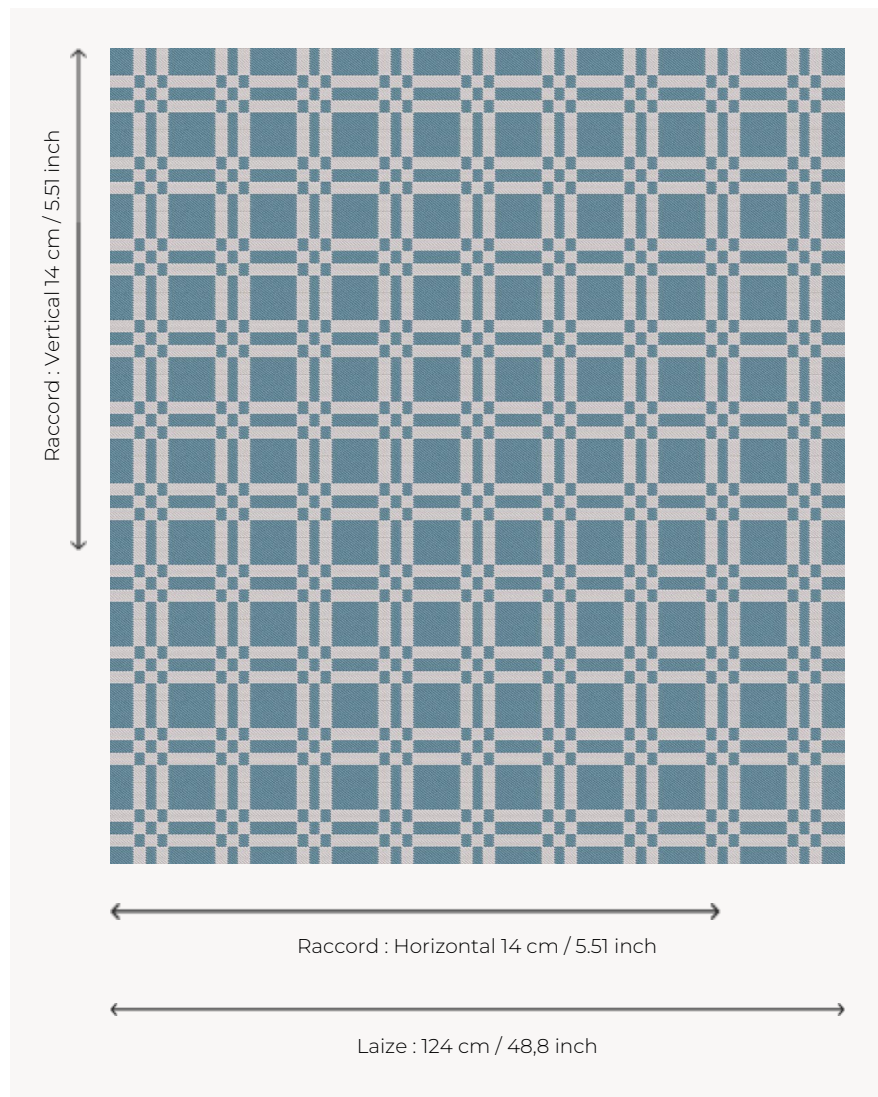

## L4113\_LES\_CUBES\_B58\_FE LES CUBES

De style moderniste, les cubes présentent un bel effet graphique tout en simplicité et élégance, pour animer sièges et rideaux.

### L4113\_LES\_CUBES\_B58\_FE -

### Le manach

<b>TYPE</b>	Toiles de Tours
<b>STRUCTURE DU DESSIN</b>	1 Couleur, 1 Fond
<b>FILS RECOMMANDÉS</b>	Chenille Nacré Bouclette
<b>OPTION CHINÉE</b>	Oui
<b>UNITÉ DE VENTE</b>	Disponible au mètre
<b>LAIZE</b>	124 cm env. / approx 48,80 inch
<b>RACCORD</b>	H: 14 cm env. - approx 5,51 inch V: 14 cm env. - approx 5,51 inch Raccord droit
<b>ENTRETIEN</b>	

## 2 Couleurs

L4113\_LES\_CU  
BES\_B58\_FE

L4113\_LES\_CU  
BES\_N3010\_FE