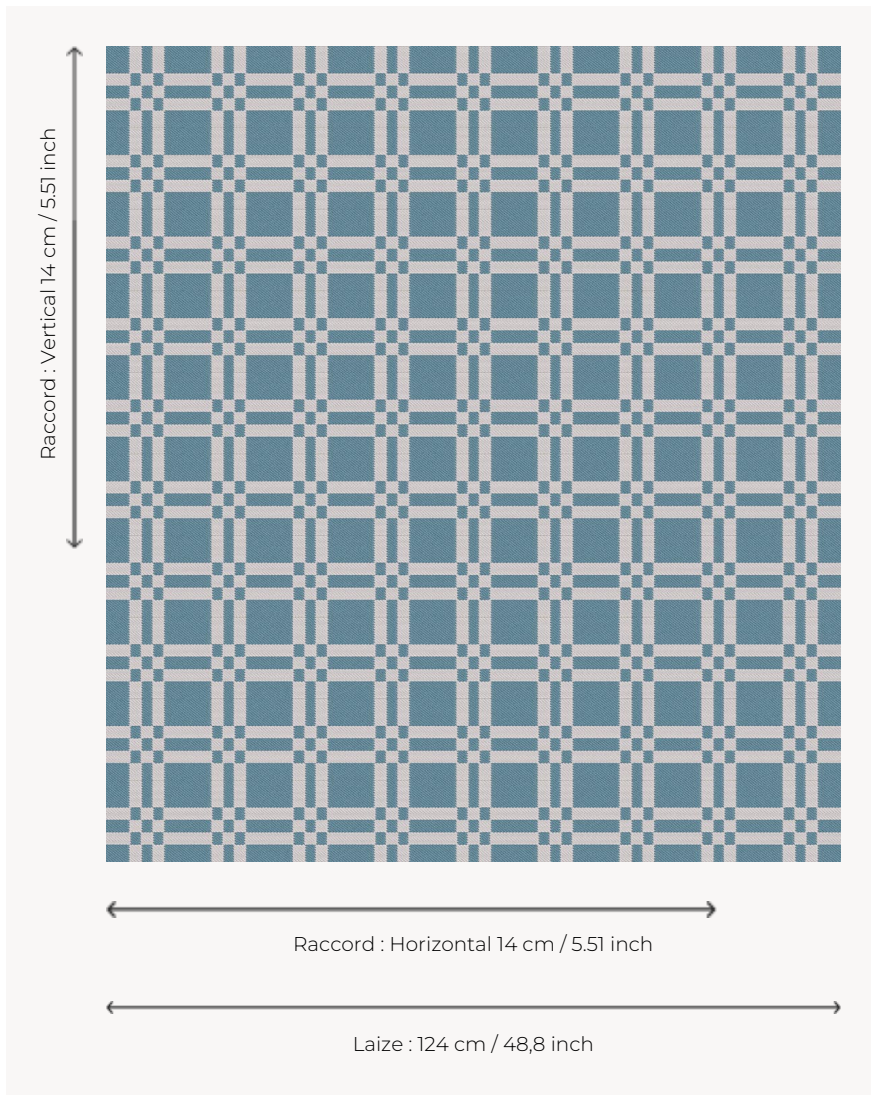

L4113_LES_CUBES_B58_FE LES CUBES

De style moderniste, les cubes présentent un bel effet graphique tout en simplicité et élégance, pour animer sièges et rideaux.

L4113_LES_CUBES_B58_FE -

Le manach

TYPE	Toiles de Tours
STRUCTURE DU DESSIN	1 Couleur, 1 Fond
FILS RECOMMANDÉS	Chenille Nacré Bouclette
OPTION CHINÉE	Oui
UNITÉ DE VENTE	Disponible au mètre
LAIZE	124 cm env. / approx 48,80 inch
RACCORD	H: 14 cm env. - approx 5,51 inch V: 14 cm env. - approx 5,51 inch Raccord droit
ENTRETIEN	

NOTES

Tissu coord : L4113 LES CUBES
Tissé dans les ateliers Pierre Frey du nord de la France. Entreprise du Patrimoine Vivant.

2 Couleurs

L4113_LES_CU
BES_B58_FE

L4113_LES_CU
BES_N3010_FE