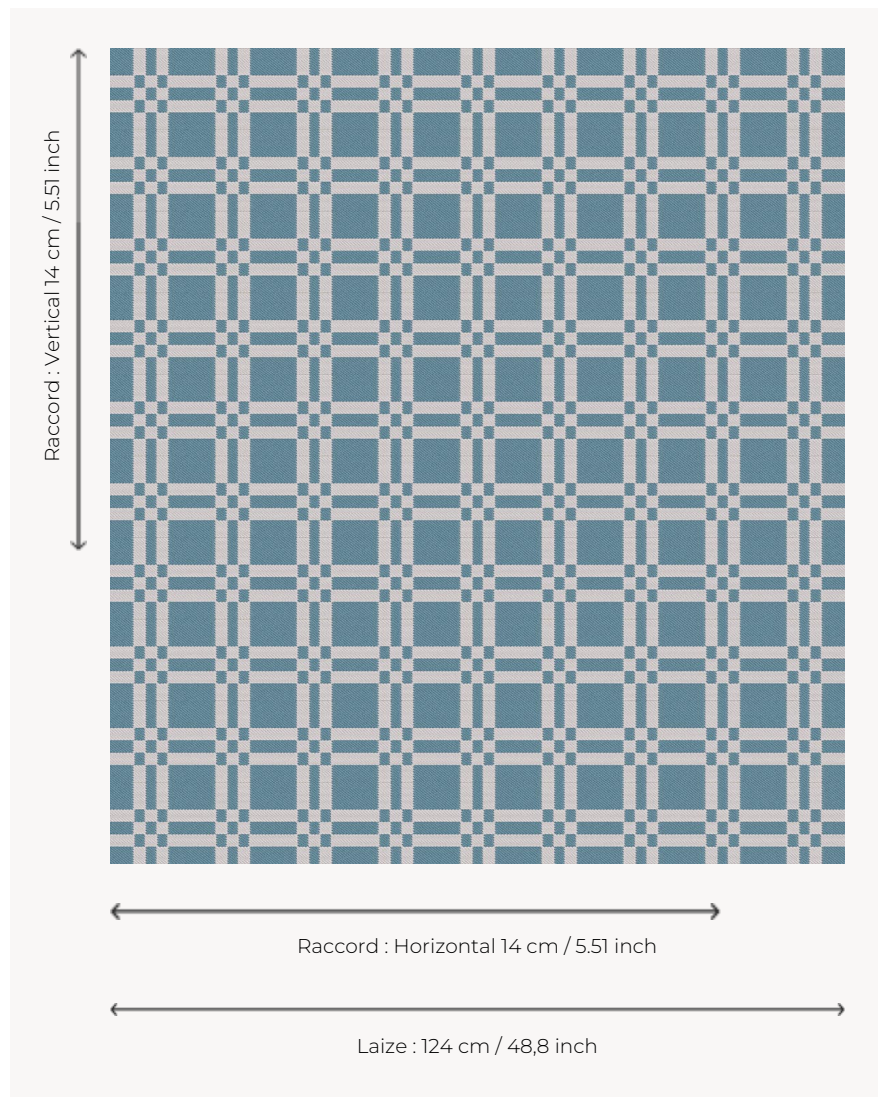

L4113_LES_CUBES_B58_FE LES CUBES

De style moderniste, les cubes présentent un bel effet graphique tout en simplicité et élégance, pour animer sièges et rideaux.

L4113_LES_CUBES_B58_FE -

Le manach

TYPE	Toiles de Tours
STRUCTURE DU DESSIN	1 Couleur, 1 Fond
FILS RECOMMANDÉS	Chenille Nacré Bouclette
OPTION CHINÉE	Oui
UNITÉ DE VENTE	Disponible au mètre
LAIZE	124 cm env. / approx 48,80 inch
RACCORD	H: 14 cm env. - approx 5,51 inch V: 14 cm env. - approx 5,51 inch Raccord droit
ENTRETIEN	

NOTES Tissu coord : L4113 LES CUBES
Tissé dans les ateliers Pierre Frey du nord de la France. Entreprise du Patrimoine Vivant.

2 Couleurs

L4113_LES_CU
BES_B58_FE

L4113_LES_CU
BES_N3010_FE