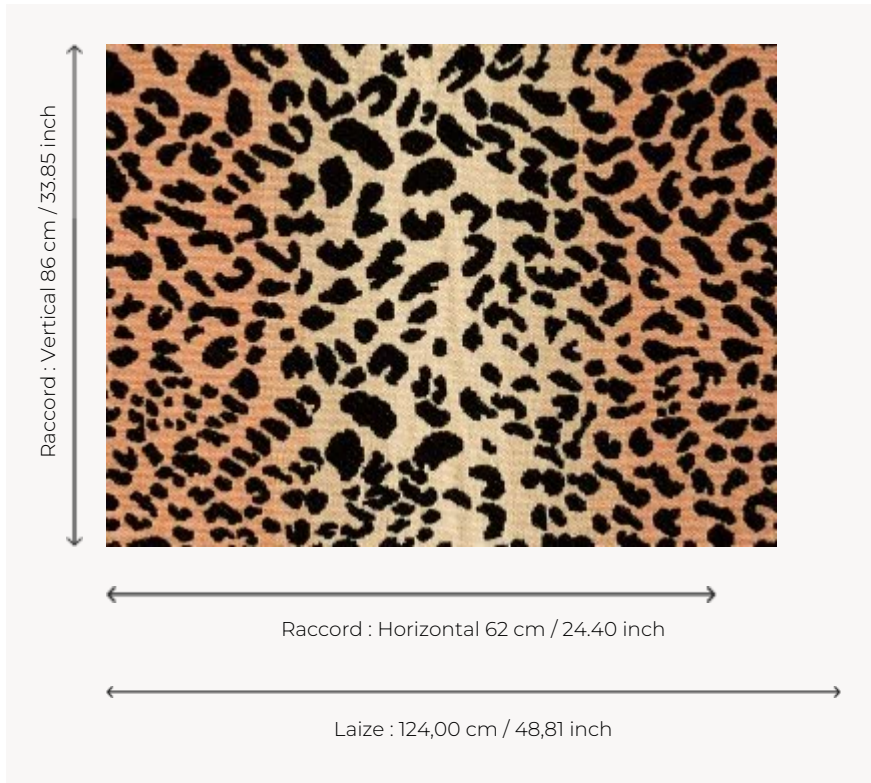

L4156001 GUEPARD CAMBRIDGE

Variation en toile de Tours de l'indémodable peau de bête dont Le Manach s'est fait le spécialiste depuis les années 30.

L4156001 - Original

Le manach

TYPE	Jacquards
COMPOSITION	62 % Coton - 35 % Viscose - 3 % Polyamide
UNITÉ DE VENTE	Disponible au mètre
LAIZE	124 cm / 48,81 inch
RACCORD	H: 62 cm - 24,40 inch V: 86 cm - 33,85 inch Raccord droit
POIDS	670 gr / ml
ENTRETIEN	-

1 Couleurs

L4156001
Original