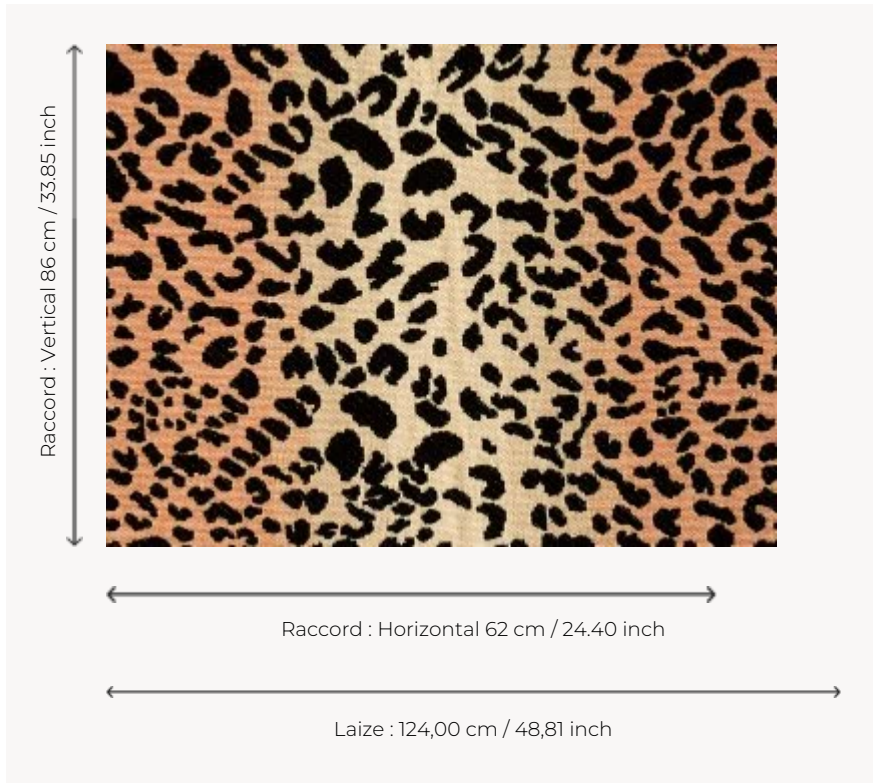

L4156001 GUEPARD CAMBRIDGE

Variation en toile de Tours de l'indémodable peau de bête dont Le Manach s'est fait le spécialiste depuis les années 30.

L4156001 - Original

Le manach

TYPE	Jacquards
COMPOSITION	62 % Coton - 35 % Viscose - 3 % Polyamide
UNITÉ DE VENTE	Disponible au mètre
LAIZE	124 cm / 48,81 inch
RACCORD	H: 62 cm - 24,40 inch V: 86 cm - 33,85 inch Raccord droit
POIDS	670 gr / ml
ENTRETIEN	-

1 Couleurs

L4156001
Original