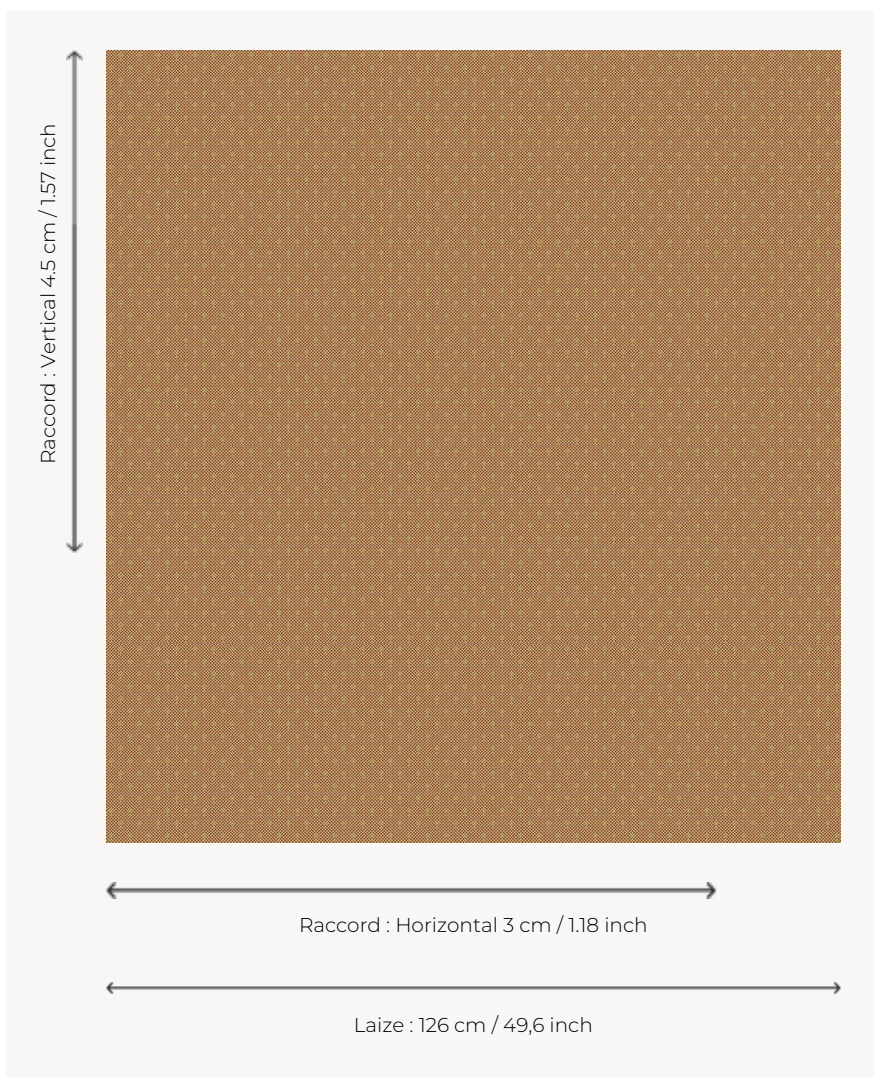

L4178_POINT_DE_TOURS_ETOILÉ_B20_B90 POINT DE TOURS ETOILÉ

Petit caviar agrémenté d'un subtil motif en semis.

L4178_POINT_DE_TOURS_Etoilé_B20_B90 -

Le manach

TYPE	Toiles de Tours
STRUCTURE DU DESSIN	2 Couleurs
FILS RECOMMANDÉS	Chenille Nacré Bouclette
OPTION CHINÉE	Oui
UNITÉ DE VENTE	Disponible au mètre
LAIZE	126 cm env. / approx 49,60 inch
RACCORD	H: 3 cm env. - approx 1,18 inch V: 4 cm env. - approx 1,57 inch Raccord droit

ENTRETIEN

NOTES

Tissé dans les ateliers Pierre Frey du nord de la France. Entreprise du Patrimoine Vivant.

2 Couleurs

L4178_POINT_
DE_TOURS_Et
oilé_B20_B90

L4178_POINT_
DE_TOURS_Et
oilé_N3026_N3
028