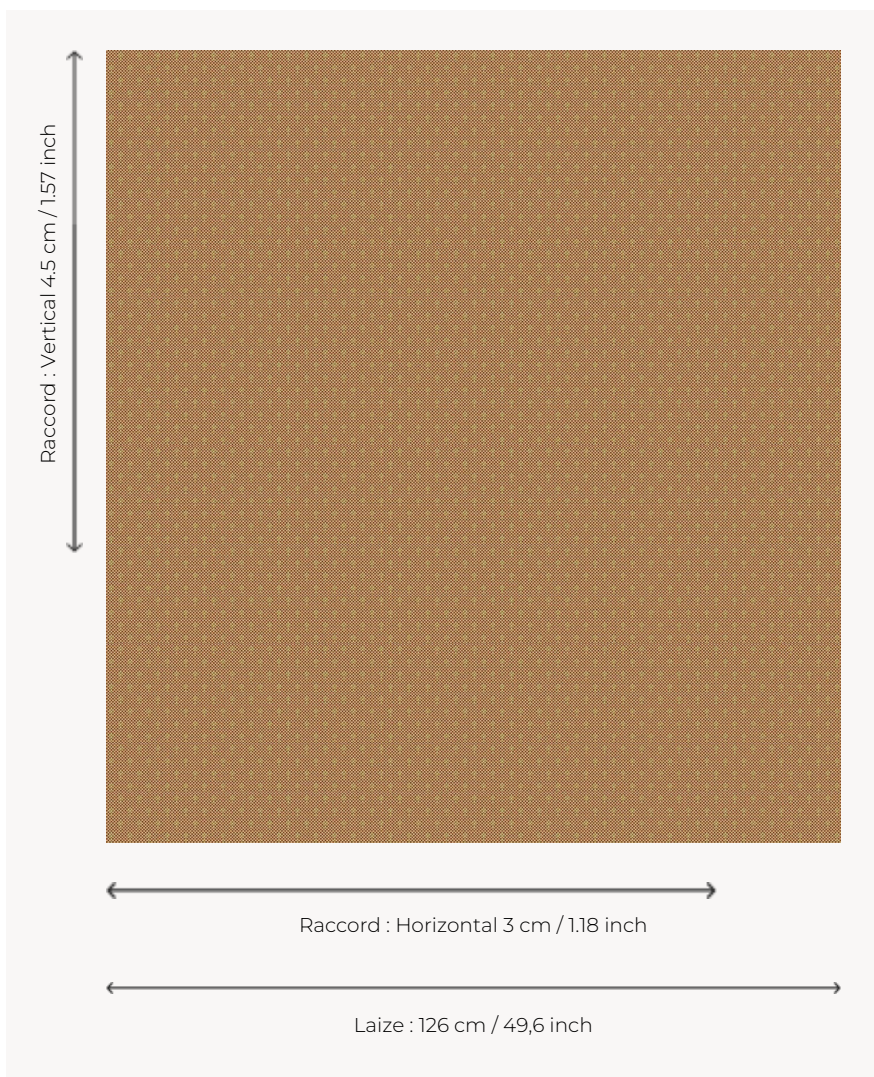

L4178_POINT_DE_TOURS_ETOILÉ_B20_B90 POINT DE TOURS ETOILÉ

Petit caviar agrémenté d'un subtil motif en semis.

L4178_POINT_DE_TOURS_Etoilé_B20_B90 -

Le manach

TYPE	Toiles de Tours
STRUCTURE DU DESSIN	2 Couleurs
FILS RECOMMANDÉS	Chenille Nacré Bouclette
OPTION CHINÉE	Oui
UNITÉ DE VENTE	Disponible au mètre
LAIZE	126 cm env. / approx 49,60 inch
RACCORD	H: 3 cm env. - approx 1,18 inch V: 4 cm env. - approx 1,57 inch Raccord droit

ENTRETIEN

NOTES

Tissé dans les ateliers Pierre Frey du nord de la France. Entreprise du Patrimoine Vivant.

2 Couleurs

L4178_POINT_
DE_TOURS_Et
oilé_B20_B90

L4178_POINT_
DE_TOURS_Et
oilé_N3026_N3
028