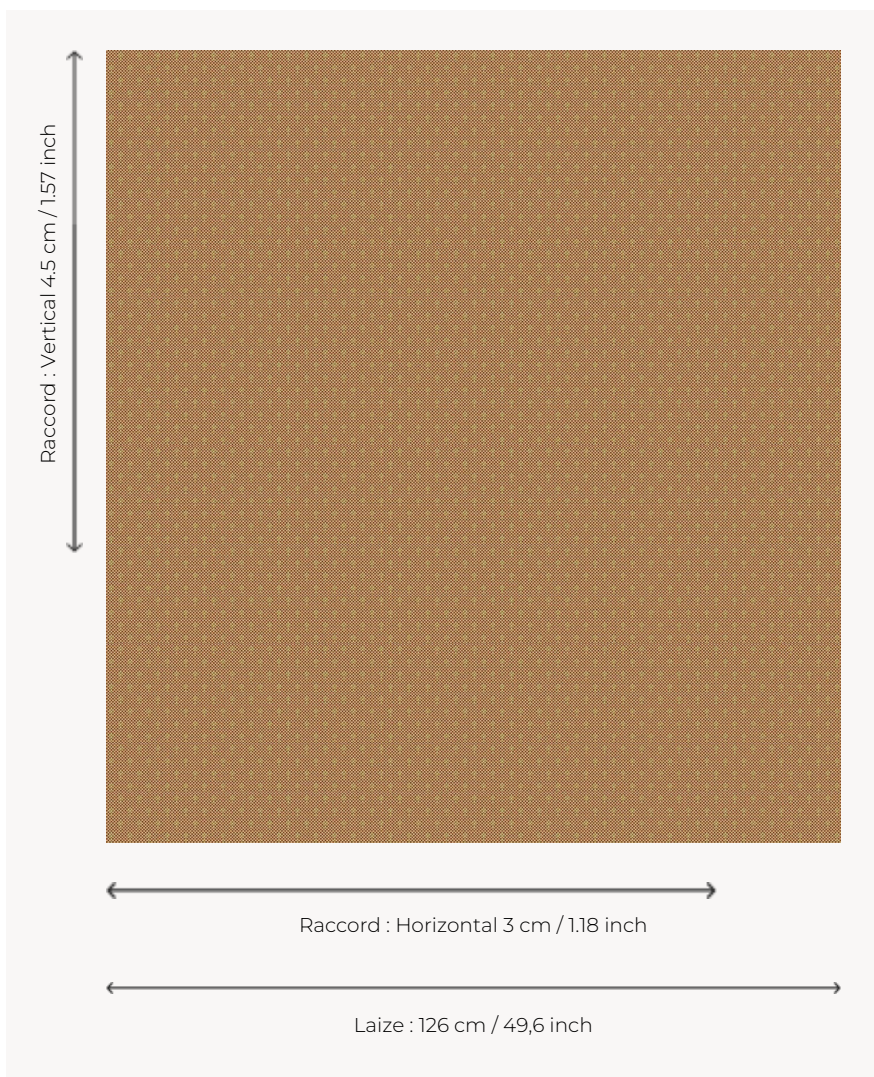

# L4178\_POINT\_DE\_TOURS\_ETOILÉ\_B20\_B90 POINT DE TOURS ETOILÉ

Petit caviar agrémenté d'un subtil motif en semis.

## L4178\_POINT\_DE\_TOURS\_Etoilé\_B20\_B90 -

## Le manach

<b>TYPE</b>	Toiles de Tours
<b>STRUCTURE DU DESSIN</b>	2 Couleurs
<b>FILS RECOMMANDÉS</b>	Chenille Nacré Bouclette
<b>OPTION CHINÉE</b>	Oui
<b>UNITÉ DE VENTE</b>	Disponible au mètre
<b>LAIZE</b>	126 cm env. / approx 49,60 inch
<b>RACCORD</b>	H: 3 cm env. - approx 1,18 inch V: 4 cm env. - approx 1,57 inch Raccord droit

## 2 Couleurs

L4178\_POINT\_  
DE\_TOURS\_Et  
oilé\_B20\_B90

L4178\_POINT\_  
DE\_TOURS\_Et  
oilé\_N3026\_N3  
028