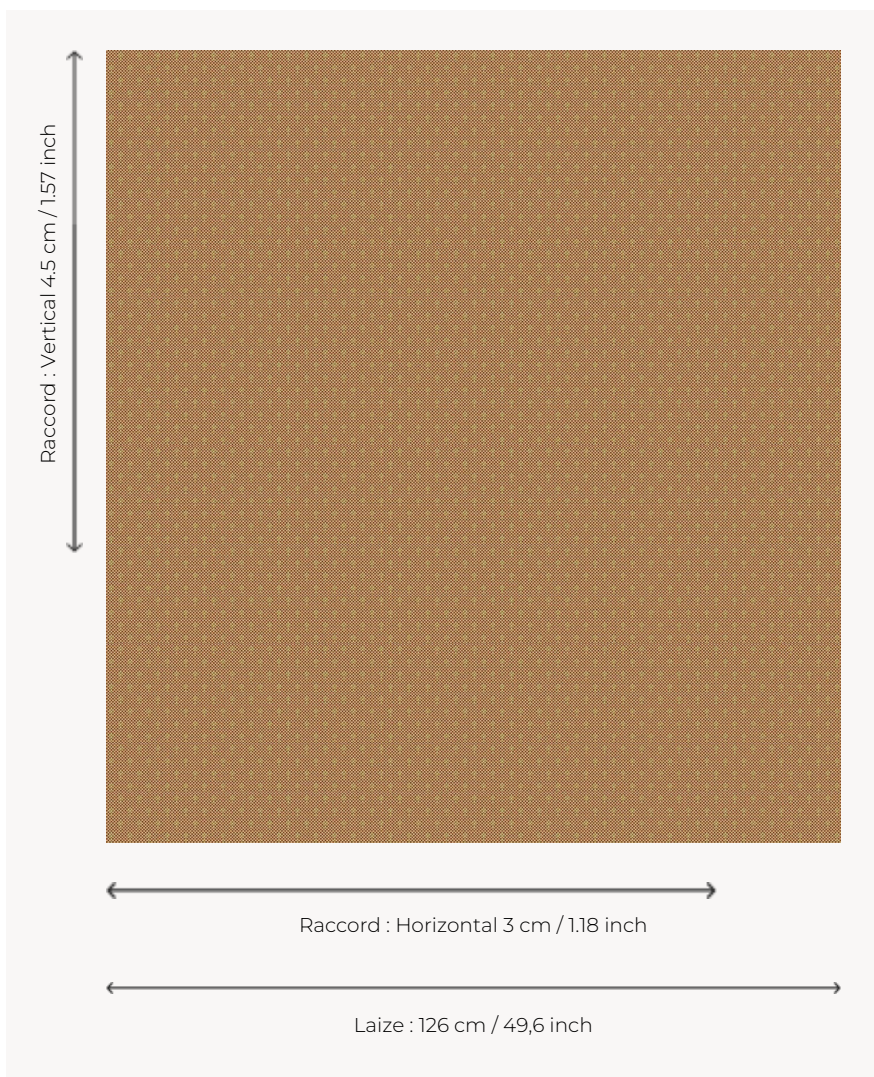

L4178_POINT_DE_TOURS_ETOILÉ_B20_B90 POINT DE TOURS ETOILÉ

Petit caviar agrémenté d'un subtil motif en semis.

L4178_POINT_DE_TOURS_Etoilé_B20_B90 -

Le manach

TYPE	Toiles de Tours
STRUCTURE DU DESSIN	2 Couleurs
FILS RECOMMANDÉS	Chenille Nacré Bouclette
OPTION CHINÉE	Oui
UNITÉ DE VENTE	Disponible au mètre
LAIZE	126 cm env. / approx 49,60 inch
RACCORD	H: 3 cm env. - approx 1,18 inch V: 4 cm env. - approx 1,57 inch Raccord droit

ENTRETIEN 

NOTES Tissé dans les ateliers Pierre Frey du nord de la France. Entreprise du Patrimoine Vivant.

2 Couleurs

L4178_POINT_
DE_TOURS_Et
oilé_B20_B90

L4178_POINT_
DE_TOURS_Et
oilé_N3026_N3
028