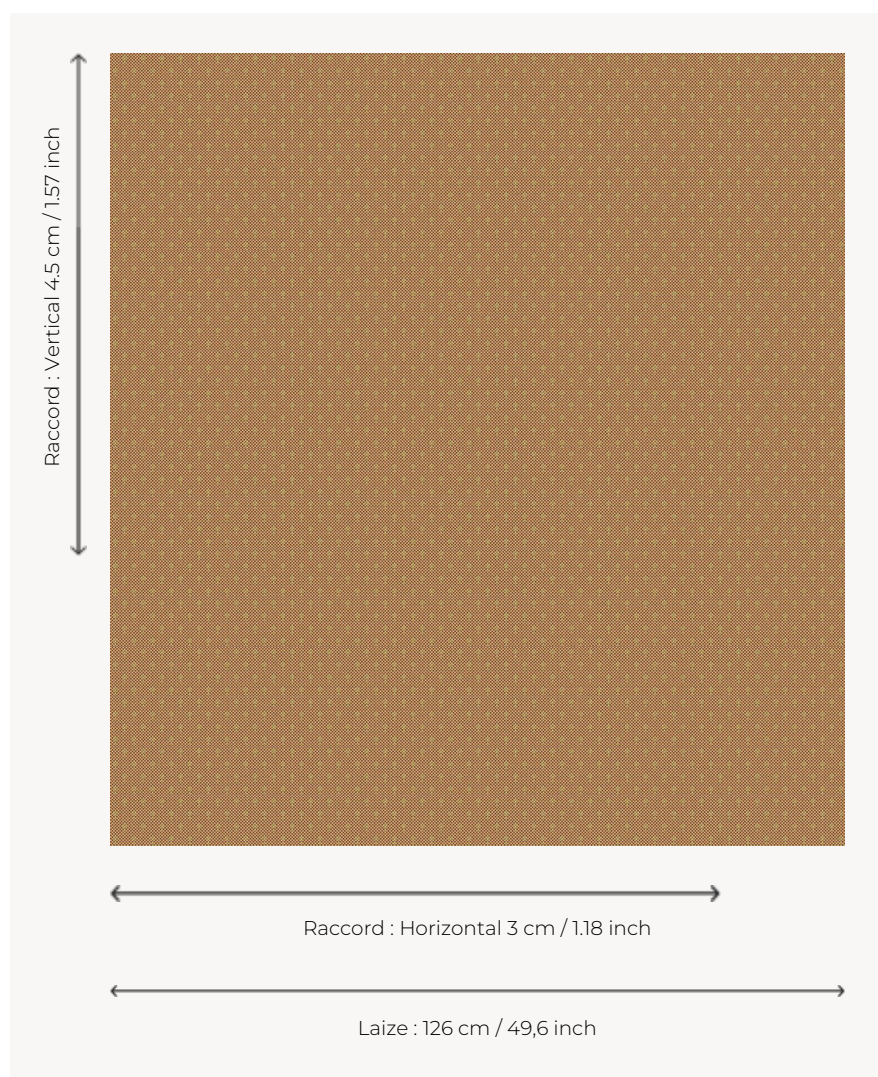

L4178_POINT_DE_TOURS_ETOILÉ_N3026_N3028 POINT DE TOURS ETOILÉ

Petit caviar agrémenté d'un subtil motif en semis.

L4178_POINT_DE_TOURS_Etoilé_N3026_N3028 -

Le manach

TYPE	Toiles de Tours
STRUCTURE DU DESSIN	2 Couleurs
FILS RECOMMANDÉS	Chenille Nacré Bouclette
OPTION CHINÉE	Oui
UNITÉ DE VENTE	Disponible au mètre
LAIZE	126 cm env. / approx 49,60 inch
RACCORD	H: 3 cm env. - approx 1,18 inch V: 4 cm env. - approx 1,57 inch Raccord droit

ENTRETIEN 

NOTES Tissé dans les ateliers Pierre Frey du nord de la France. Entreprise du Patrimoine Vivant.

2 Couleurs

L4178_POINT_
DE_TOURS_Et
oilé_B20_B90

L4178_POINT_
DE_TOURS_Et
oilé_N3026_N3
028