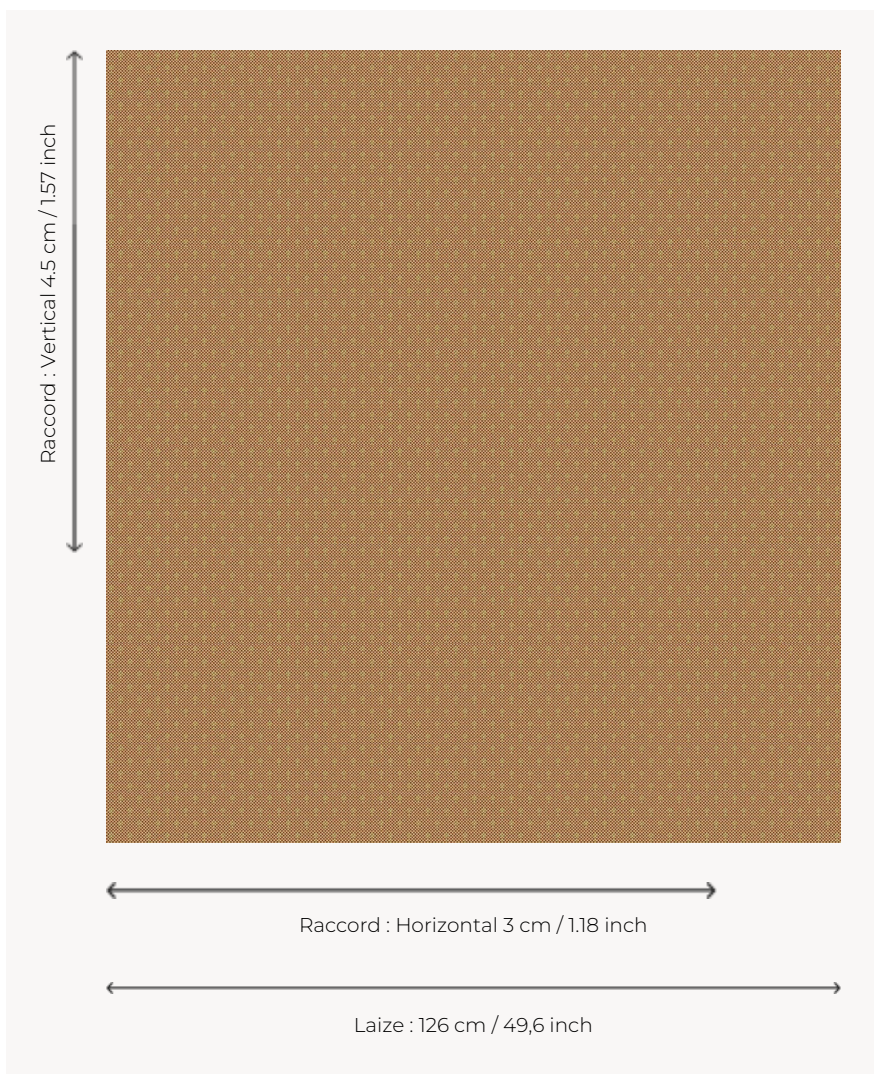

L4178_POINT_DE_TOURS_ETOILÉ_N3026_N3028 POINT DE TOURS ETOILÉ

Petit caviar agrémenté d'un subtil motif en semis.

L4178_POINT_DE_TOURS_Etoilé_N3026_N3028 -

Le manach

TYPE	Toiles de Tours
STRUCTURE DU DESSIN	2 Couleurs
FILS RECOMMANDÉS	Chenille Nacré Bouclette
OPTION CHINÉE	Oui
UNITÉ DE VENTE	Disponible au mètre
LAIZE	126 cm env. / approx 49,60 inch
RACCORD	H: 3 cm env. - approx 1,18 inch V: 4 cm env. - approx 1,57 inch Raccord droit

ENTRETIEN 

NOTES Tissé dans les ateliers Pierre Frey du nord de la France. Entreprise du Patrimoine Vivant.

2 Couleurs

L4178_POINT_
DE_TOURS_Et
oilé_B20_B90

L4178_POINT_
DE_TOURS_Et
oilé_N3026_N3
028