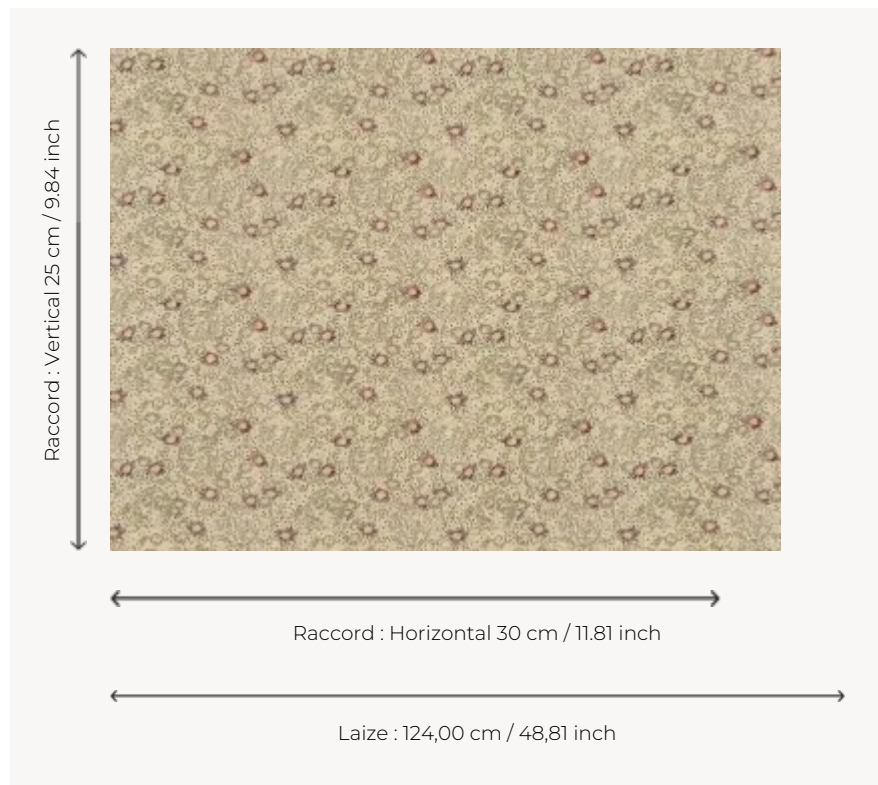

L4226001 BUTTERFLY

Motif mêlant animaux et fleurs d'inspiration extrême-orientale évoquant les belles plus réalisations au canting des maîtres artisans.

L4226001 - Vert

Le manach

TYPE	Imprimés
COMPOSITION	100 % Coton
UNITÉ DE VENTE	Disponible au mètre
LAIZE	124 cm / 48,81 inch
RACCORD	H: 30 cm - 11,81 inch V: 25 cm - 9,84 inch
POIDS	168 gr / ml
ENTRETIEN	
NOTES	Made in France (EPV/Living Heritage Mill)
INFORMATIONS	Imprimé au cadre à la main

3 Couleurs

L4226001
Vert

L4226002
Rouge

L4226004
Taupe