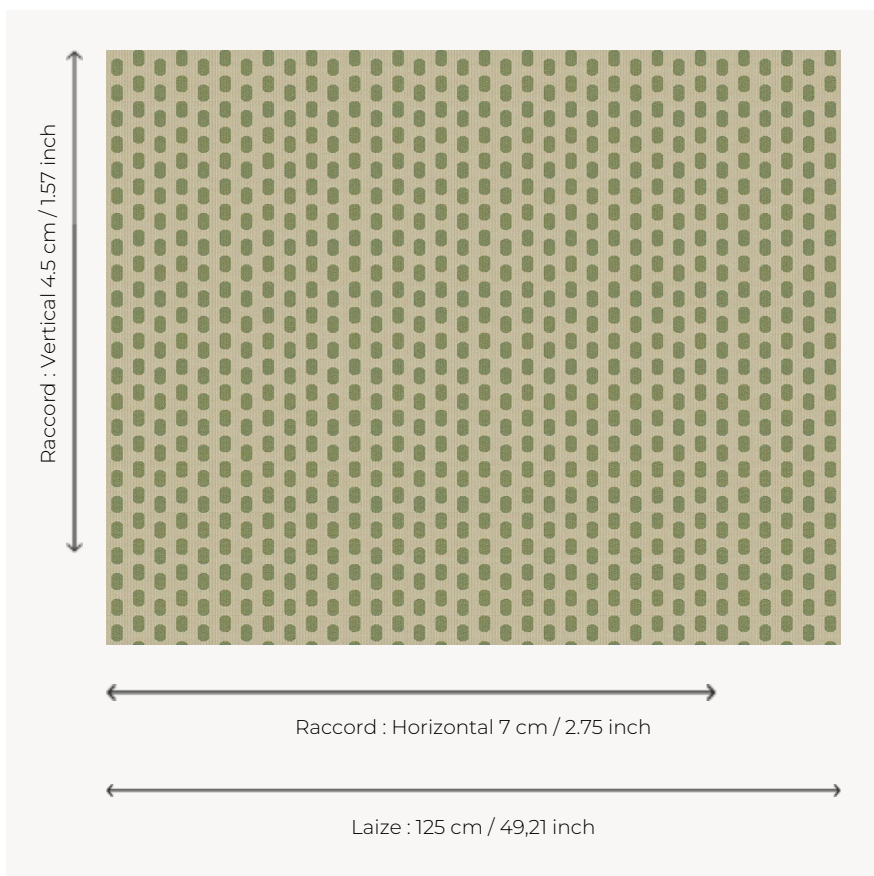

# L4227\_LES\_EMERAUDES\_CANEVAS\_B23\_B91\_FE LES EMERAUDES CANEVAS

Motif stylisé dans l'esprit Pop pour une décoration joyeuse et graphique.

## Le manach

<b>TYPE</b>	Toiles de Tours
<b>STRUCTURE DU DESSIN</b>	1 Couleur, 1 Fond
<b>FILS RECOMMANDÉS</b>	Chenille Nacré Bouclette
<b>OPTION CHINÉE</b>	Oui
<b>RÉVERSIBLE</b>	Oui
<b>UNITÉ DE VENTE</b>	Disponible au mètre
<b>LAIZE</b>	125 cm env. / approx 49,21 inch
<b>RACCORD</b>	H: 7 cm env. - approx 2,75 inch V: 4 cm env. - approx 1,57 inch Raccord droit
<b>ENTRETIEN</b>	