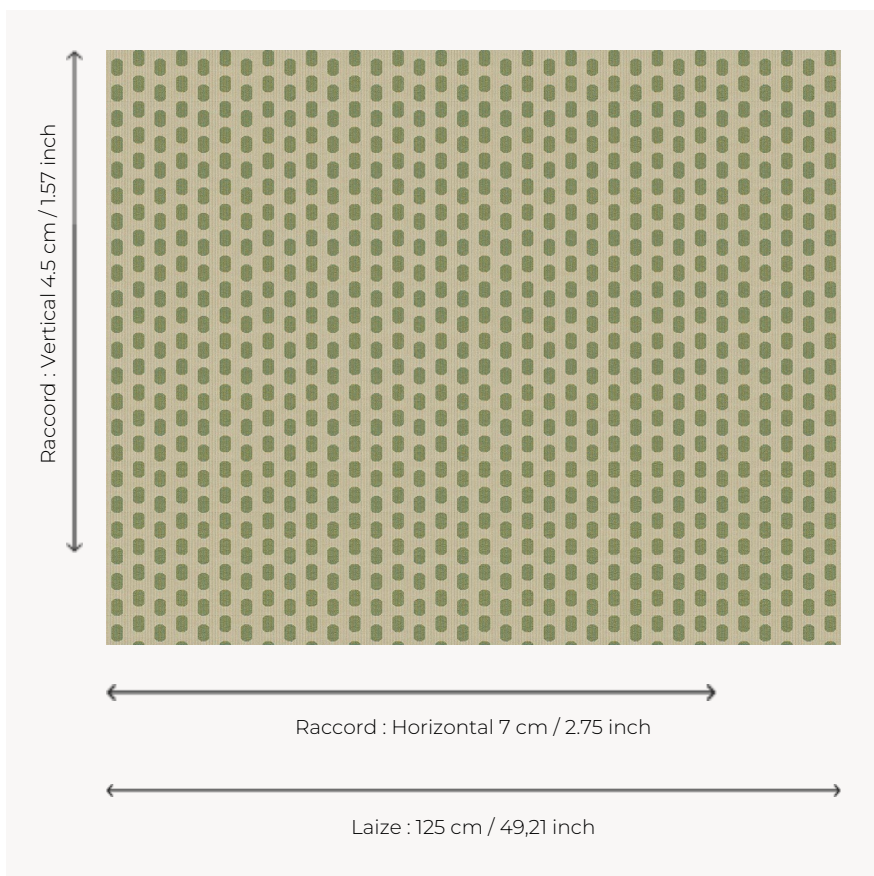

L4227_LES_EMERAUDES_CANEVAS_B23_B91_FE LES EMERAUDES CANEVAS

Motif stylisé dans l'esprit Pop pour une décoration joyeuse et graphique.

L4227_LES_EMERAUDES_Canevas_B23_B91_FE -

Le manach

TYPE	Toiles de Tours
STRUCTURE DU DESSIN	1 Couleur, 1 Fond
FILS RECOMMANDÉS	Chenille Nacré Bouclette
OPTION CHINÉE	Oui
RÉVERSIBLE	Oui
UNITÉ DE VENTE	Disponible au mètre
LAIZE	125 cm env. / approx 49,21 inch
RACCORD	H: 7 cm env. - approx 2,75 inch V: 4 cm env. - approx 1,57 inch Raccord droit
ENTRETIEN	

NOTES Tissé dans les ateliers Pierre Frey du nord de la France. Entreprise du Patrimoine Vivant.

6 Couleurs

L4227_LES_EM
ERAUDES_Can
evas_B23_B91_
FE

L4227_LES_EM
ERAUDES_Can
evas_B23_B91_
FE_Verso

L4227_LES_EM
ERAUDES_Can
evas_C508_FE