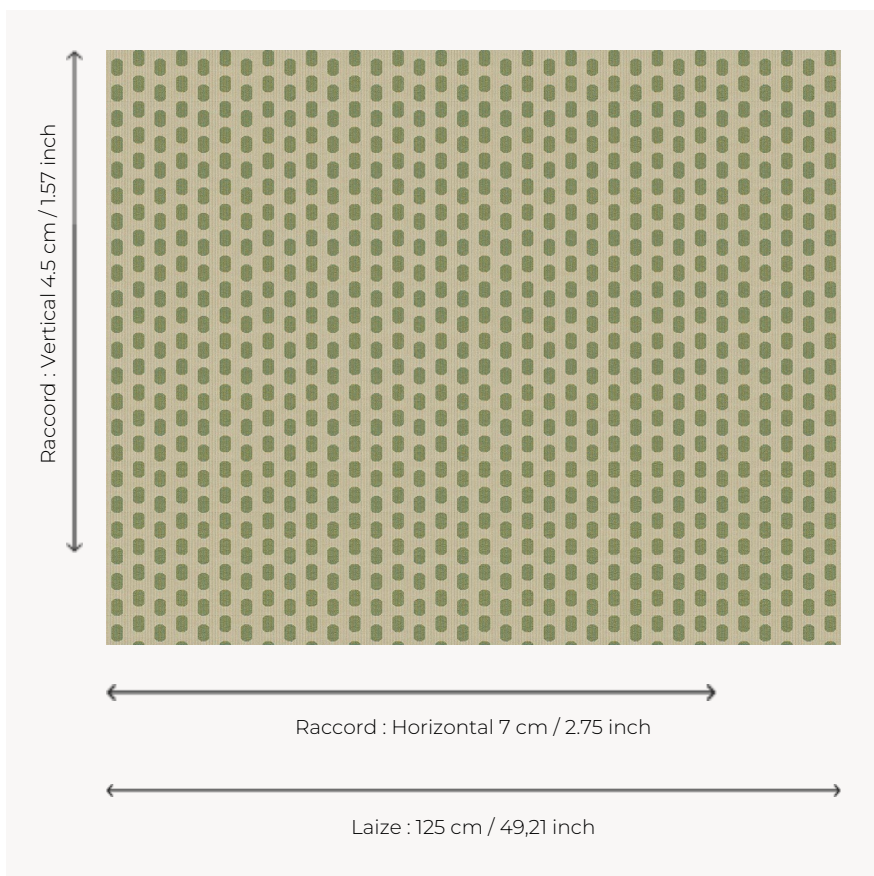

# L4227\_LES\_EMERAUDES\_CANEVAS\_B23\_B91\_FE\_VERSO LES EMERAUDES CANEVAS

Motif stylisé dans l'esprit Pop pour une décoration joyeuse et graphique.

## Le manach

<b>TYPE</b>	Toiles de Tours
<b>STRUCTURE DU DESSIN</b>	1 Couleur, 1 Fond
<b>FILS RECOMMANDÉS</b>	Chenille Nacré Bouclette
<b>OPTION CHINÉE</b>	Oui
<b>RÉVERSIBLE</b>	Oui
<b>UNITÉ DE VENTE</b>	Disponible au mètre
<b>LAIZE</b>	125 cm env. / approx 49,21 inch
<b>RACCORD</b>	H: 7 cm env. - approx 2,75 inch V: 4 cm env. - approx 1,57 inch Raccord droit
<b>ENTRETIEN</b>	