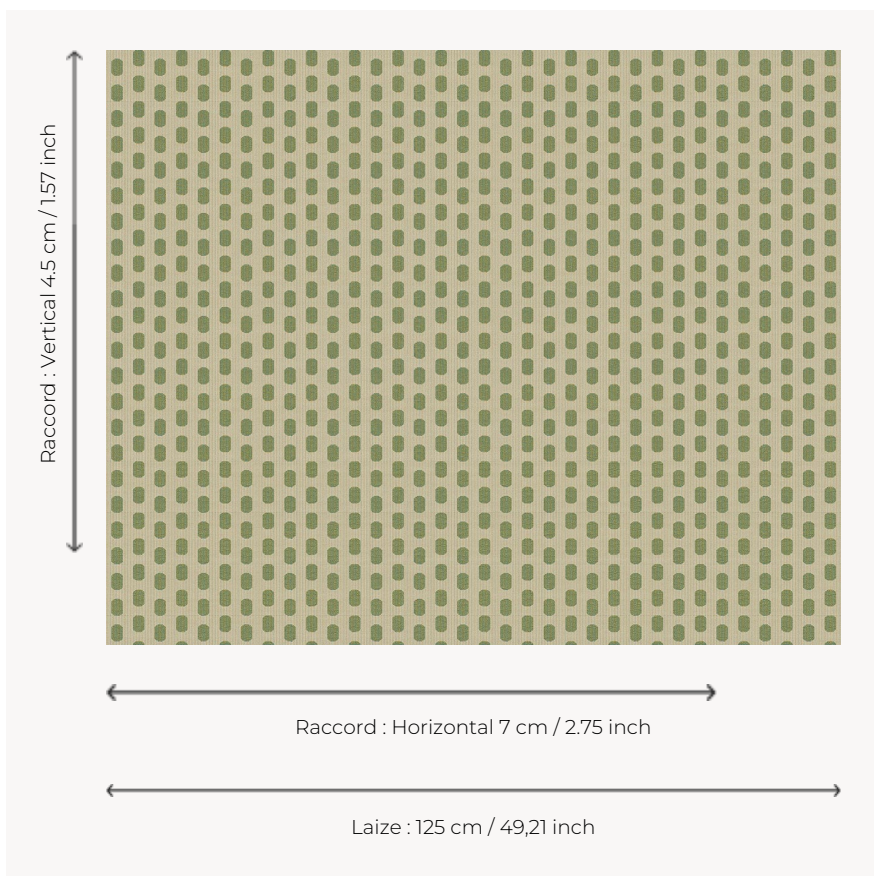

L4227_LES_EMERAUDES_CANEVAS_B23_B91_FE_VERSO LES EMERAUDES CANEVAS

Motif stylisé dans l'esprit Pop pour une décoration joyeuse et graphique.

L4227_LES_EMERAUDES_Canevas_B23_B91_FE_Verso -

Le manach

TYPE	Toiles de Tours
STRUCTURE DU DESSIN	1 Couleur, 1 Fond
FILS RECOMMANDÉS	Chenille Nacré Bouclette
OPTION CHINÉE	Oui
RÉVERSIBLE	Oui
UNITÉ DE VENTE	Disponible au mètre
LAIZE	125 cm env. / approx 49,21 inch
RACCORD	H: 7 cm env. - approx 2,75 inch V: 4 cm env. - approx 1,57 inch Raccord droit
ENTRETIEN	

NOTES Tissé dans les ateliers Pierre Frey du nord de la France. Entreprise du Patrimoine Vivant.

6 Couleurs

L4227_LES_EM
ERAUDES_Can
evas_B23_B91_
FE

L4227_LES_EM
ERAUDES_Can
evas_B23_B91_
FE_Verso

L4227_LES_EM
ERAUDES_Can
evas_C508_FE