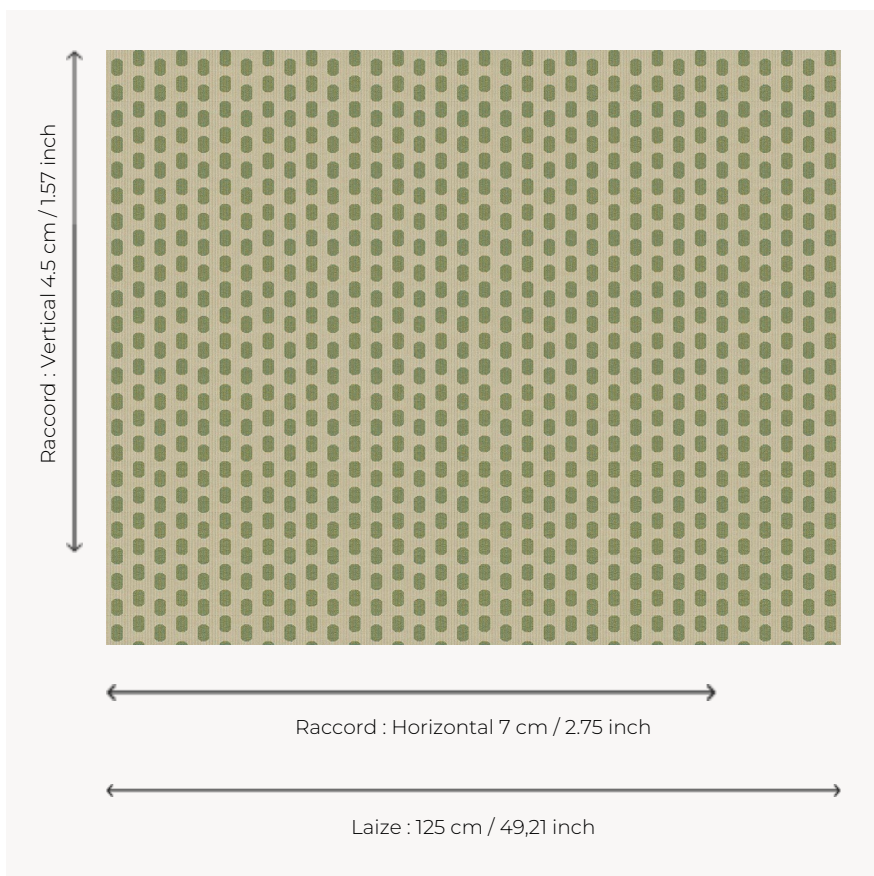

# L4227\_LES\_EMERAUDES\_CANEVAS\_C508\_FE LES EMERAUDES CANEVAS

Motif stylisé dans l'esprit Pop pour une décoration joyeuse et graphique.

## Le manach

<b>TYPE</b>	Toiles de Tours
<b>STRUCTURE DU DESSIN</b>	1 Couleur, 1 Fond
<b>FILS RECOMMANDÉS</b>	Chenille Nacré Bouclette
<b>OPTION CHINÉE</b>	Oui
<b>RÉVERSIBLE</b>	Oui
<b>UNITÉ DE VENTE</b>	Disponible au mètre
<b>LAIZE</b>	125 cm env. / approx 49,21 inch
<b>RACCORD</b>	H: 7 cm env. - approx 2,75 inch V: 4 cm env. - approx 1,57 inch Raccord droit
<b>ENTRETIEN</b>	