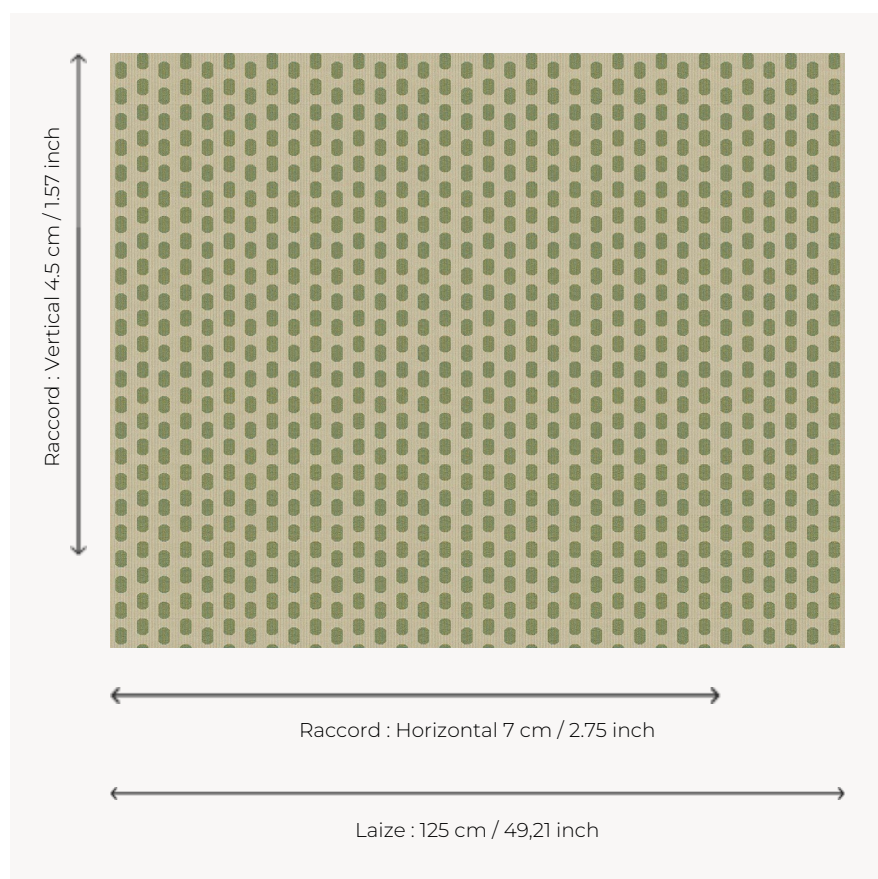

# L4227\_LES\_EMERAUDES\_CANEVAS\_C508\_FE LES EMERAUDES CANEVAS

Motif stylisé dans l'esprit Pop pour une décoration joyeuse et graphique.

## Le manach

<b>TYPE</b>	Toiles de Tours
<b>STRUCTURE DU DESSIN</b>	1 Couleur, 1 Fond
<b>FILS RECOMMANDÉS</b>	Chenille Nacré Bouclette
<b>OPTION CHINÉE</b>	Oui
<b>RÉVERSIBLE</b>	Oui
<b>UNITÉ DE VENTE</b>	Disponible au mètre
<b>LAIZE</b>	125 cm env. / approx 49,21 inch
<b>RACCORD</b>	H: 7 cm env. - approx 2,75 inch V: 4 cm env. - approx 1,57 inch Raccord droit
<b>ENTRETIEN</b>	