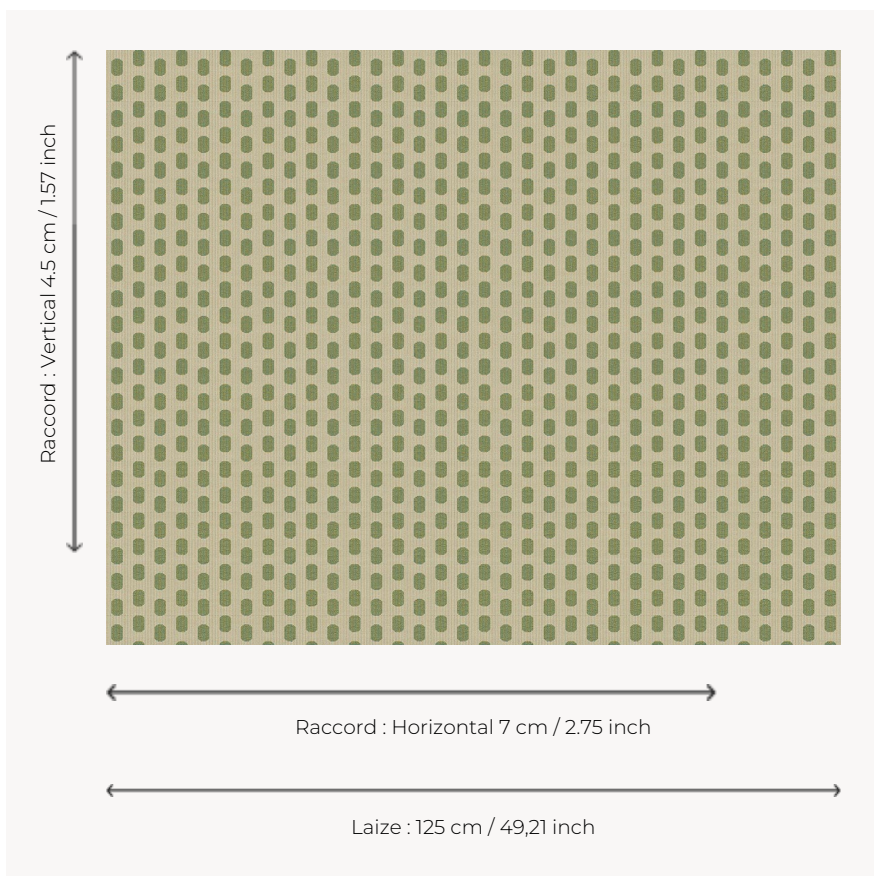

L4227_LES_EMERAUDES_CANEVAS_C508_FE_VERSO LES EMERAUDES CANEVAS

Motif stylisé dans l'esprit Pop pour une décoration joyeuse et graphique.

L4227_LES_EMERAUDES_Canevas_C508_FE_Verso -

Le manach

TYPE	Toiles de Tours
STRUCTURE DU DESSIN	1 Couleur, 1 Fond
FILS RECOMMANDÉS	Chenille Nacré Bouclette
OPTION CHINÉE	Oui
RÉVERSIBLE	Oui
UNITÉ DE VENTE	Disponible au mètre
LAIZE	125 cm env. / approx 49,21 inch
RACCORD	H: 7 cm env. - approx 2,75 inch V: 4 cm env. - approx 1,57 inch Raccord droit
ENTRETIEN	

NOTES Tissé dans les ateliers Pierre Frey du nord de la France. Entreprise du Patrimoine Vivant.

6 Couleurs

L4227_LES_EM
ERAUDES_Can
evas_B23_B91_
FE

L4227_LES_EM
ERAUDES_Can
evas_B23_B91_
FE_Verso

L4227_LES_EM
ERAUDES_Can
evas_C508_FE