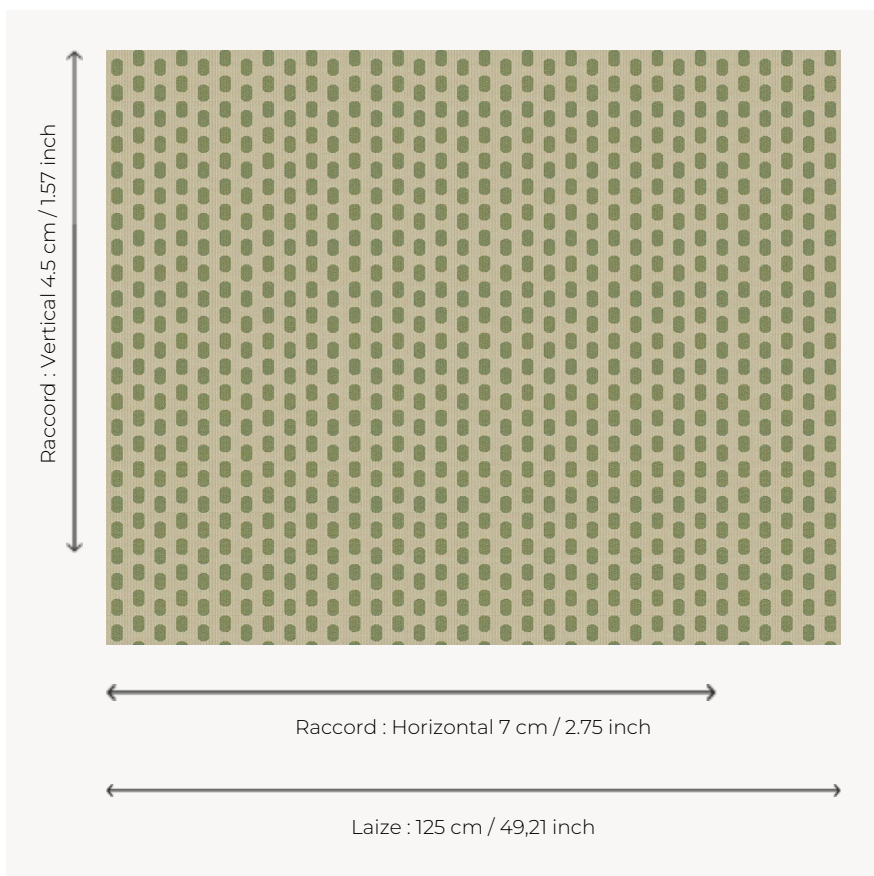

L4227_LES_EMERAUDES_CANEVAS_C508_FE_VERSO LES EMERAUDES CANEVAS

Motif stylisé dans l'esprit Pop pour une décoration joyeuse et graphique.

L4227_LES_EMERAUDES_Canevas_C508_FE_Verso -

Le manach

TYPE	Toiles de Tours
STRUCTURE DU DESSIN	1 Couleur, 1 Fond
FILS RECOMMANDÉS	Chenille Nacré Bouclette
OPTION CHINÉE	Oui
RÉVERSIBLE	Oui
UNITÉ DE VENTE	Disponible au mètre
LAIZE	125 cm env. / approx 49,21 inch
RACCORD	H: 7 cm env. - approx 2,75 inch V: 4 cm env. - approx 1,57 inch Raccord droit
ENTRETIEN	

NOTES Tissé dans les ateliers Pierre Frey du nord de la France. Entreprise du Patrimoine Vivant.

6 Couleurs

L4227_LES_EM
ERAUDES_Can
evas_B23_B91_
FE

L4227_LES_EM
ERAUDES_Can
evas_B23_B91_
FE_Verso

L4227_LES_EM
ERAUDES_Can
evas_C508_FE