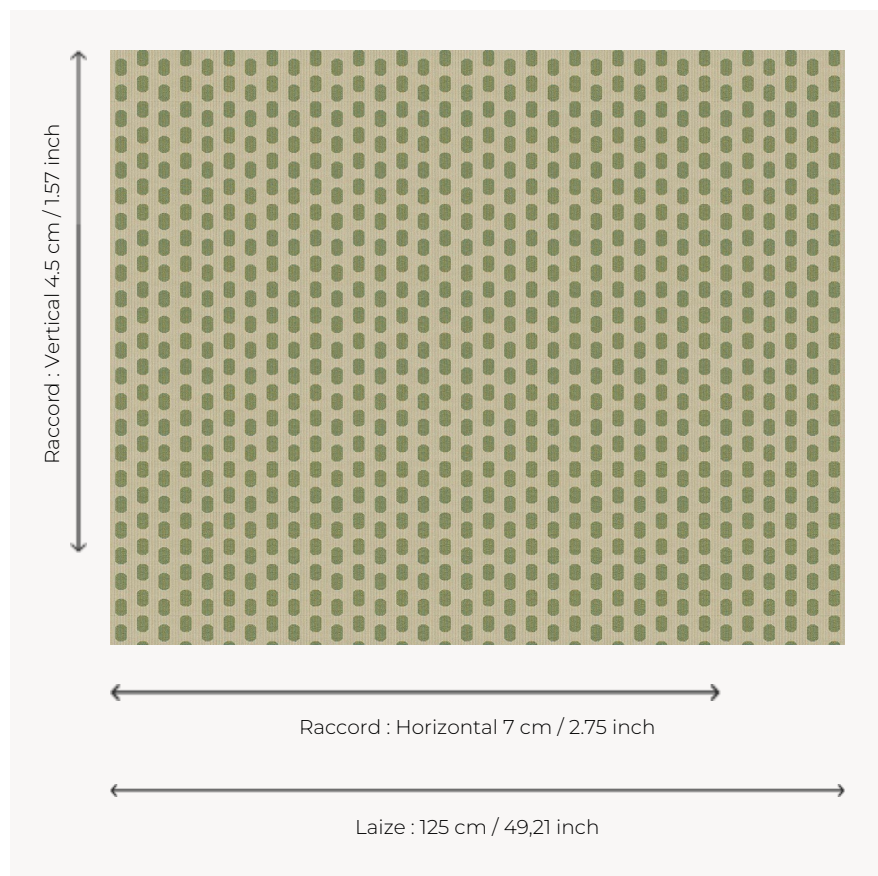

# L4227\_LES\_EMERAUDES\_CANEVAS\_C508\_FE\_VERSO LES EMERAUDES CANEVAS

Motif stylisé dans l'esprit Pop pour une décoration joyeuse et graphique.

## Le manach

|                            |   |
|----------------------------|---|
| <b>TYPE</b>                | Toiles de Tours   |
| <b>STRUCTURE DU DESSIN</b> | 1 Couleur, 1 Fond   |
| <b>FILS RECOMMANDÉS</b>    | Chenille<br>Nacré<br>Bouclette  |
| <b>OPTION CHINÉE</b>       | Oui   |
| <b>RÉVERSIBLE</b>          | Oui   |
| <b>UNITÉ DE VENTE</b>      | Disponible au mètre   |
| <b>LAIZE</b>               | 125 cm env. / approx 49,21 inch   |
| <b>RACCORD</b>             | H: 7 cm env. - approx 2,75 inch<br>V: 4 cm env. - approx 1,57 inch<br>Raccord droit |
| <b>ENTRETIEN</b>           |   |