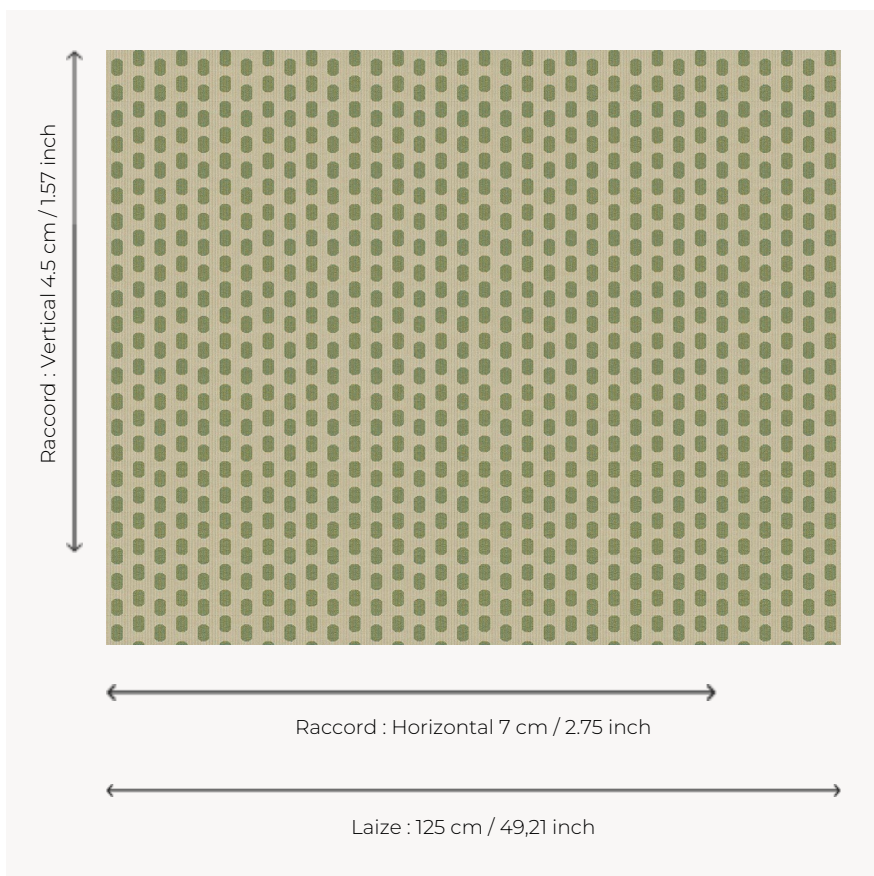

L4227_LES_EMERAUDES_CANEVAS_N3103_FE LES EMERAUDES CANEVAS

Motif stylisé dans l'esprit Pop pour une décoration joyeuse et graphique.

L4227_LES_EMERAUDES_Canevas_N3103_FE -

Le manach

TYPE	Toiles de Tours
STRUCTURE DU DESSIN	1 Couleur, 1 Fond
FILS RECOMMANDÉS	Chenille Nacré Bouclette
OPTION CHINÉE	Oui
RÉVERSIBLE	Oui
UNITÉ DE VENTE	Disponible au mètre
LAIZE	125 cm env. / approx 49,21 inch
RACCORD	H: 7 cm env. - approx 2,75 inch V: 4 cm env. - approx 1,57 inch Raccord droit

ENTRETIEN

NOTES

Tissé dans les ateliers Pierre Frey du nord de la France. Entreprise du Patrimoine Vivant.

6 Couleurs

L4227_LES_EM
ERAUDES_Can
evas_B23_B91_
FE

L4227_LES_EM
ERAUDES_Can
evas_B23_B91_
FE_Verso