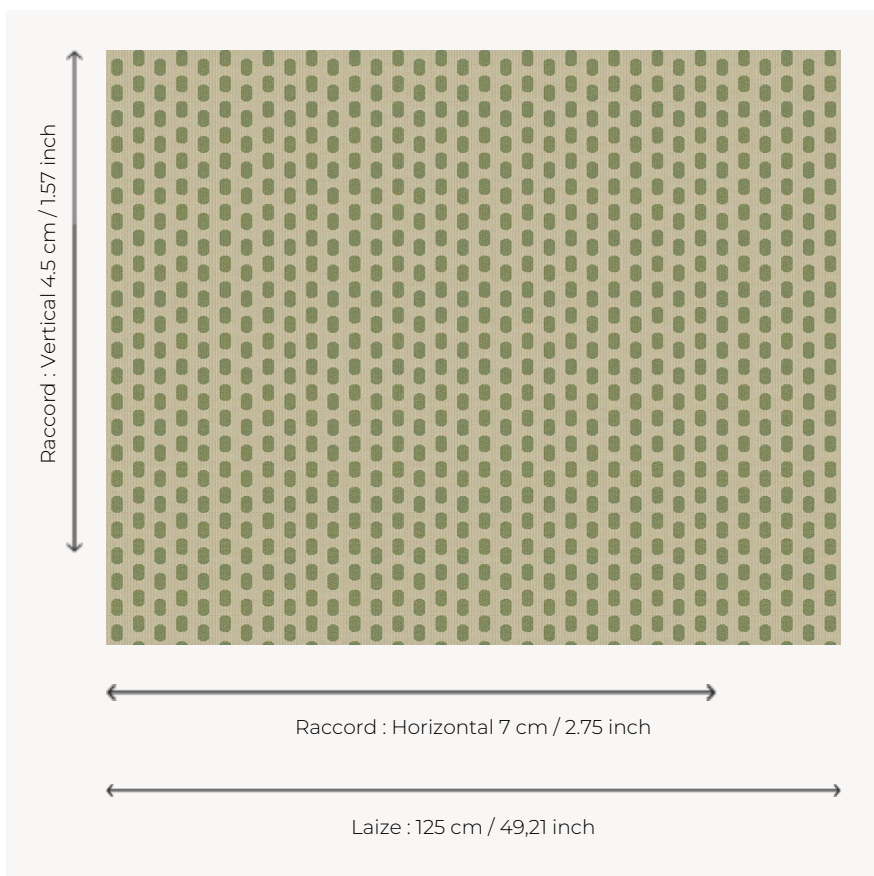

L4227_LES_EMERAUDES_CANEVAS_N3103_FE LES EMERAUDES CANEVAS

Motif stylisé dans l'esprit Pop pour une décoration joyeuse et graphique.

L4227_LES_EMERAUDES_Canevas_N3103_FE -

Le manach

TYPE	Toiles de Tours
STRUCTURE DU DESSIN	1 Couleur, 1 Fond
FILS RECOMMANDÉS	Chenille Nacré Bouclette
OPTION CHINÉE	Oui
RÉVERSIBLE	Oui
UNITÉ DE VENTE	Disponible au mètre
LAIZE	125 cm env. / approx 49,21 inch
RACCORD	H: 7 cm env. - approx 2,75 inch V: 4 cm env. - approx 1,57 inch Raccord droit

ENTRETIEN

NOTES

Tissé dans les ateliers Pierre Frey du nord de la France. Entreprise du Patrimoine Vivant.

6 Couleurs

L4227_LES_EM
ERAUDES_Can
evas_B23_B91_
FE

L4227_LES_EM
ERAUDES_Can
evas_B23_B91_
FE_Verso