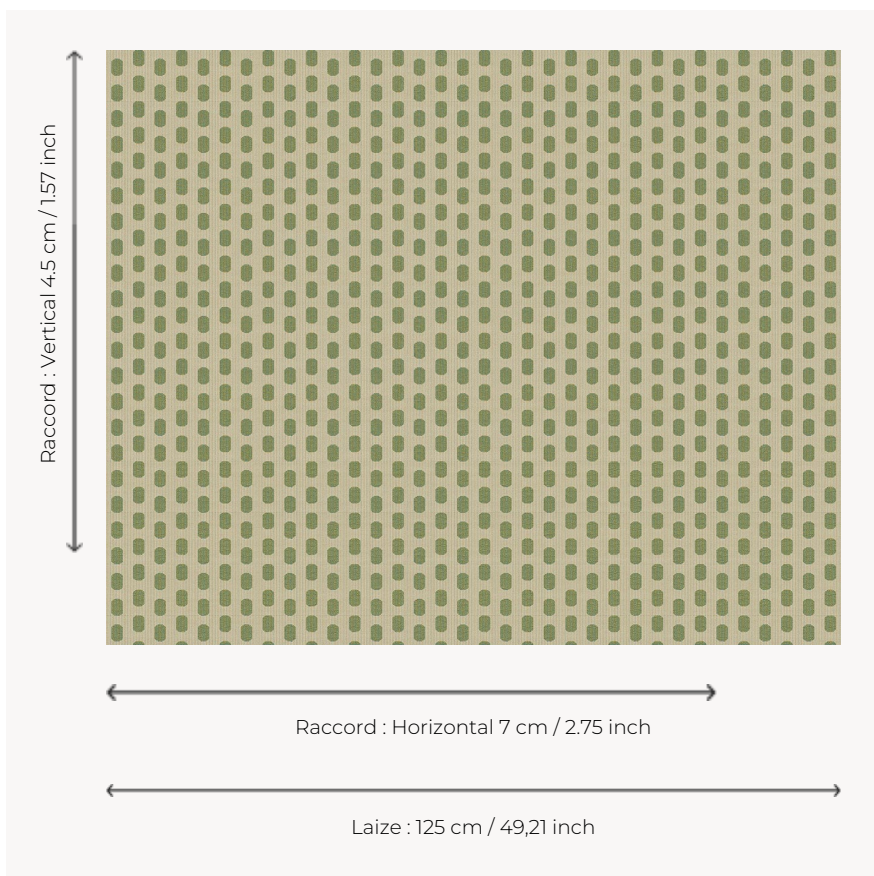

# L4227\_LES\_EMERAUDES\_CANEVAS\_N3103\_FE LES EMERAUDES CANEVAS

Motif stylisé dans l'esprit Pop pour une décoration joyeuse et graphique.

## Le manach

<b>TYPE</b>	Toiles de Tours
<b>STRUCTURE DU DESSIN</b>	1 Couleur, 1 Fond
<b>FILS RECOMMANDÉS</b>	Chenille Nacré Bouclette
<b>OPTION CHINÉE</b>	Oui
<b>RÉVERSIBLE</b>	Oui
<b>UNITÉ DE VENTE</b>	Disponible au mètre
<b>LAIZE</b>	125 cm env. / approx 49,21 inch
<b>RACCORD</b>	H: 7 cm env. - approx 2,75 inch V: 4 cm env. - approx 1,57 inch Raccord droit
<b>ENTRETIEN</b>	