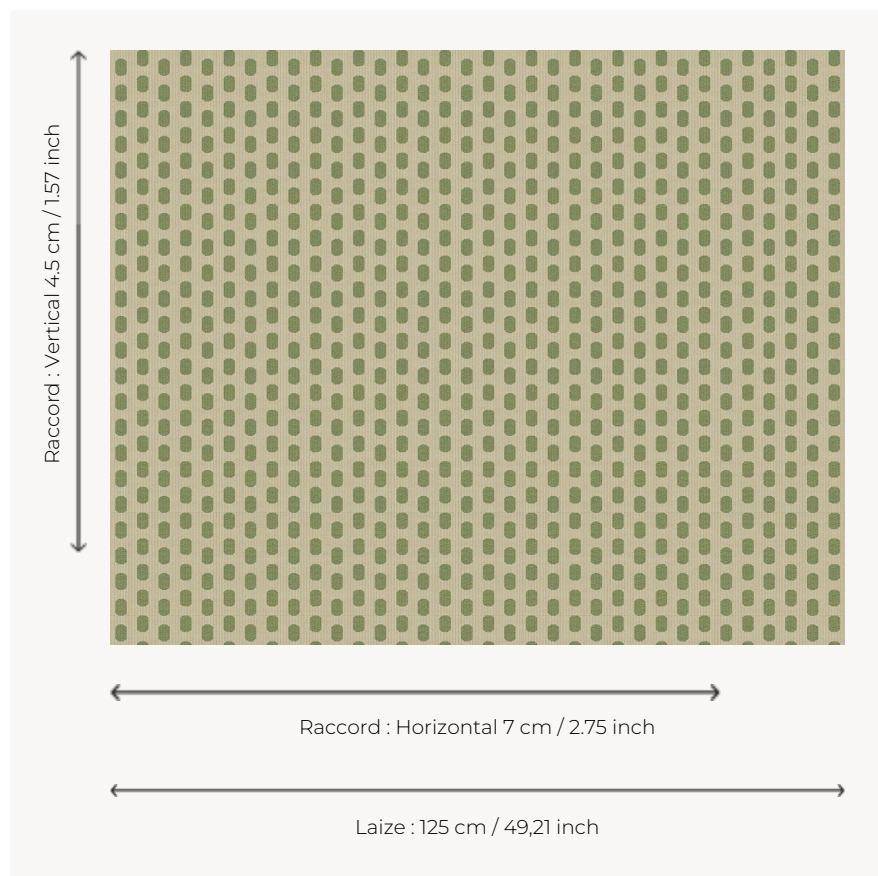

L4227_LES_EMERAUDES_CANEVAS_N3103_FE_VERSO LES EMERAUDES CANEVAS

Motif stylisé dans l'esprit Pop pour une décoration joyeuse et graphique.

L4227_LES_EMERAUDES_Canevas_N3103_FE_Verso -

Le manach

TYPE	Toiles de Tours
STRUCTURE DU DESSIN	1 Couleur, 1 Fond
FILS RECOMMANDÉS	Chenille Nacré Bouclette
OPTION CHINÉE	Oui
RÉVERSIBLE	Oui
UNITÉ DE VENTE	Disponible au mètre
LAIZE	125 cm env. / approx 49,21 inch
RACCORD	H: 7 cm env. - approx 2,75 inch V: 4 cm env. - approx 1,57 inch Raccord droit
ENTRETIEN	

NOTES Tissé dans les ateliers Pierre Frey du nord de la France. Entreprise du Patrimoine Vivant.

6 Couleurs

L4227_LES_EM
ERAUDES_Can
evas_B23_B91_
FE

L4227_LES_EM
ERAUDES_Can
evas_B23_B91_
FE_Verso

L4227_LES_EM
ERAUDES_Can
evas_C508_FE