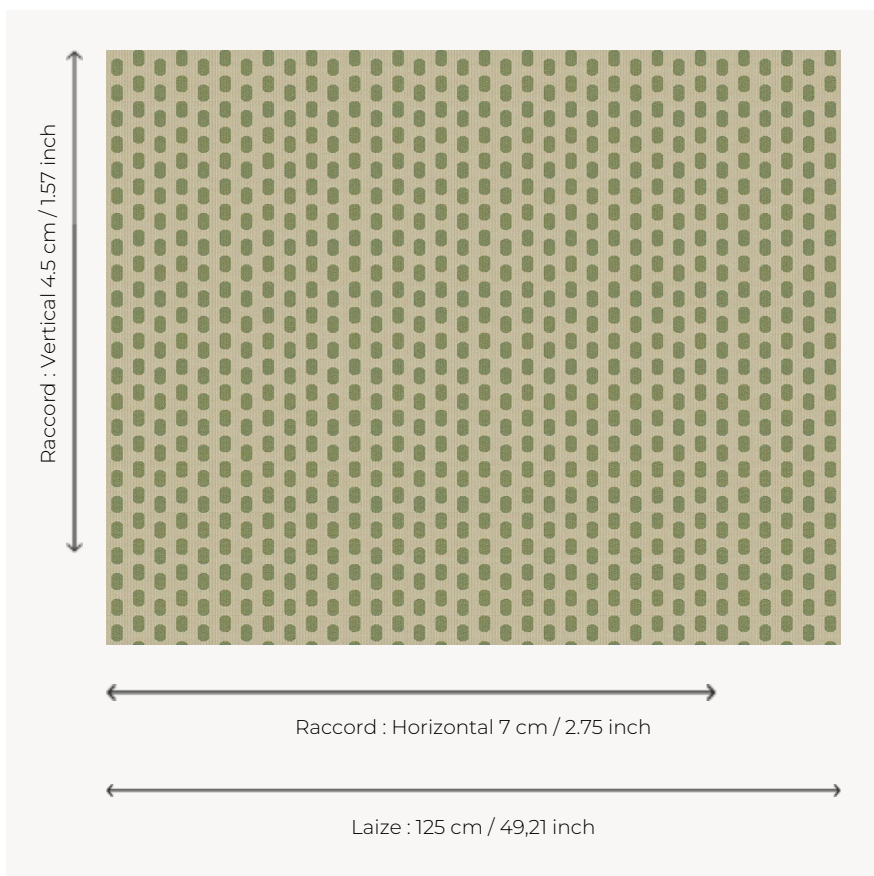

L4227_LES_EMERAUDES_CANEVAS_N3103_FE_VERSO LES EMERAUDES CANEVAS

Motif stylisé dans l'esprit Pop pour une décoration joyeuse et graphique.

L4227_LES_EMERAUDES_Canevas_N3103_FE_Verso -

Le manach

TYPE	Toiles de Tours
STRUCTURE DU DESSIN	1 Couleur, 1 Fond
FILS RECOMMANDÉS	Chenille Nacré Bouclette
OPTION CHINÉE	Oui
RÉVERSIBLE	Oui
UNITÉ DE VENTE	Disponible au mètre
LAIZE	125 cm env. / approx 49,21 inch
RACCORD	H: 7 cm env. - approx 2,75 inch V: 4 cm env. - approx 1,57 inch Raccord droit
ENTRETIEN	

NOTES Tissé dans les ateliers Pierre Frey du nord de la France. Entreprise du Patrimoine Vivant.

6 Couleurs

L4227_LES_EM
ERAUDES_Can
evas_B23_B91_
FE

L4227_LES_EM
ERAUDES_Can
evas_B23_B91_
FE_Verso

L4227_LES_EM
ERAUDES_Can
evas_C508_FE