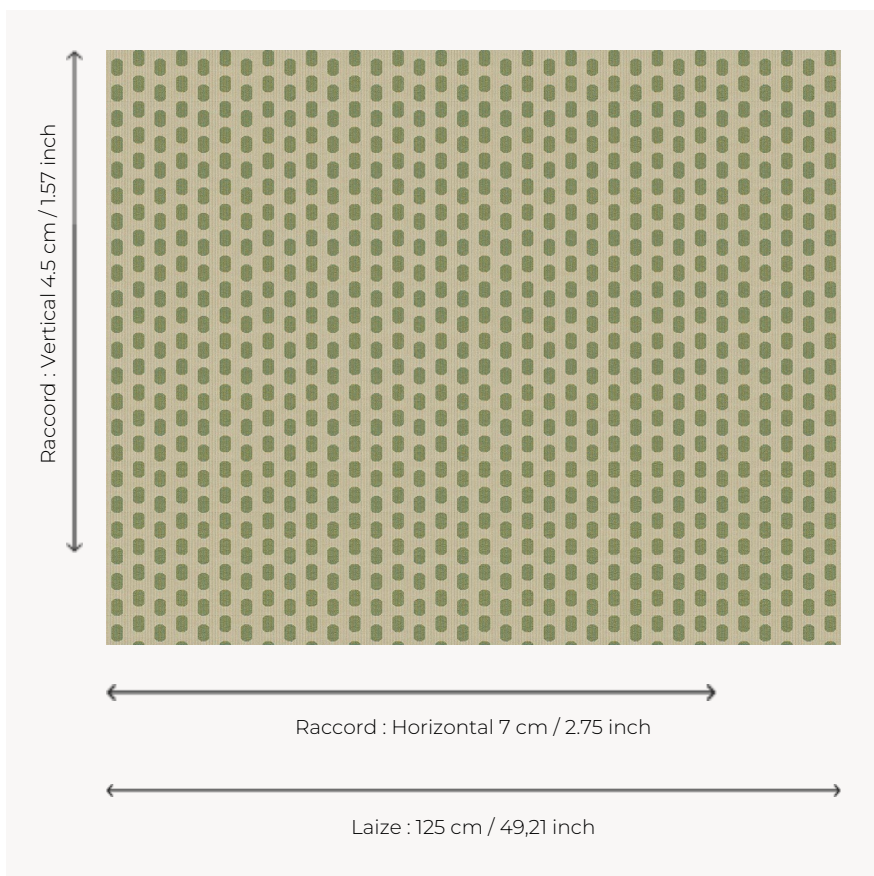

L4227_LES_EMERAUDES_CANEVAS_N3103_FE_VERSO LES EMERAUDES CANEVAS

Motif stylisé dans l'esprit Pop pour une décoration joyeuse et graphique.

L4227_LES_EMERAUDES_Canevas_N3103_FE_Verso -

Le manach

TYPE	Toiles de Tours
STRUCTURE DU DESSIN	1 Couleur, 1 Fond
FILS RECOMMANDÉS	Chenille Nacré Bouclette
OPTION CHINÉE	Oui
RÉVERSIBLE	Oui
UNITÉ DE VENTE	Disponible au mètre
LAIZE	125 cm env. / approx 49,21 inch
RACCORD	H: 7 cm env. - approx 2,75 inch V: 4 cm env. - approx 1,57 inch Raccord droit
ENTRETIEN	

NOTES Tissé dans les ateliers Pierre Frey du nord de la France. Entreprise du Patrimoine Vivant.

6 Couleurs

L4227_LES_EM
ERAUDES_Can
evas_B23_B91_
FE

L4227_LES_EM
ERAUDES_Can
evas_B23_B91_
FE_Verso

L4227_LES_EM
ERAUDES_Can
evas_C508_FE