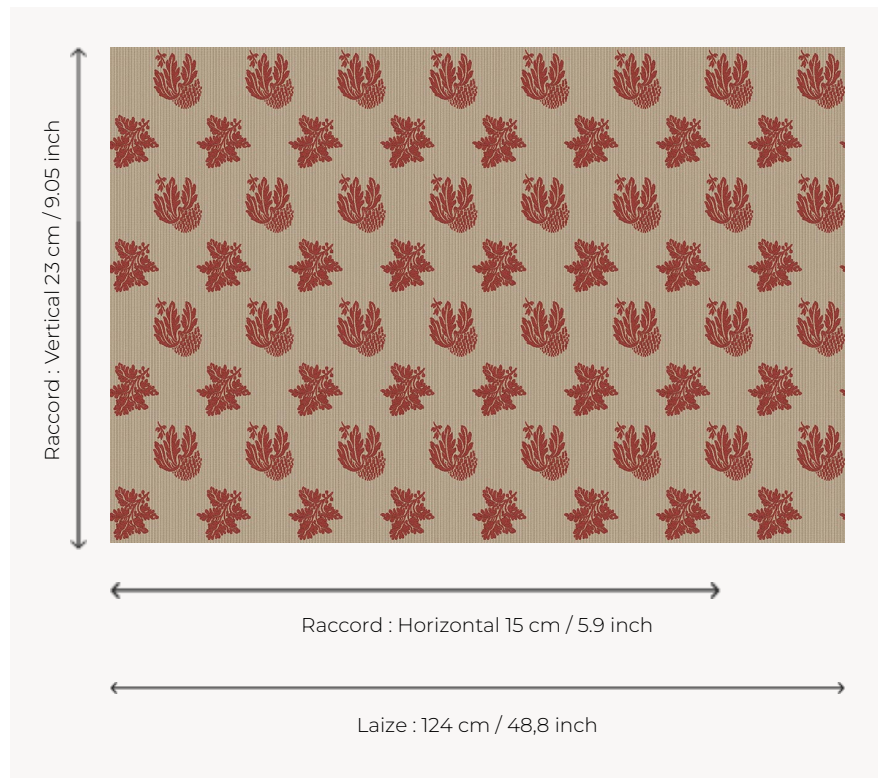

L4333_BOMBAY_B45_FE_VERSO BOMBAY

Semé florale du 18ème siècle.

L4333_BOMBAY_B45_FE_Verso -

Le manach

TYPE	Toiles de Tours
STRUCTURE DU DESSIN	1 Couleur, 1 Fond
FILS RECOMMANDÉS	Chenille Nacré Bouclette
OPTION CHINÉE	Oui
RÉVERSIBLE	Oui
UNITÉ DE VENTE	Disponible au mètre
LAIZE	124 cm env. / approx 48,80 inch
RACCORD	H: 15 cm env. - approx 5,90 inch V: 23 cm env. - approx 9,05 inch Raccord droit

ENTRETIEN

NOTES Tissé dans les ateliers Pierre Frey du nord de la France. Entreprise du Patrimoine Vivant.

2 Couleurs

L4333_BOMBA
Y_B45_FE

L4333_BOMBA
Y_B45_FE_Ver
so