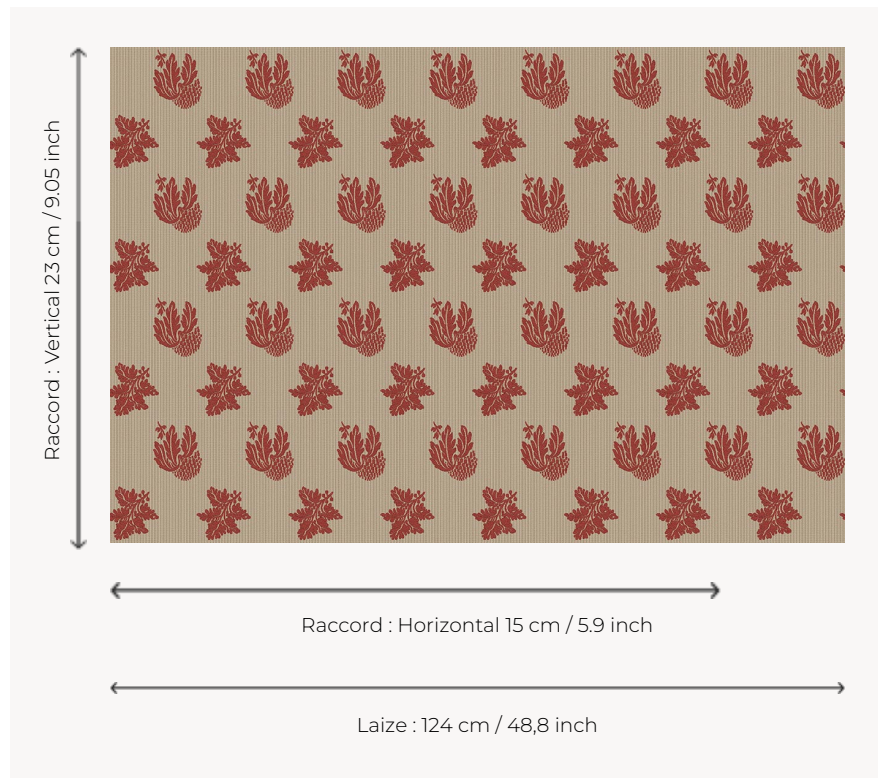

L4333_BOMBAY_B45_FE_VERSO BOMBAY

Semé florale du 18ème siècle.

L4333_BOMBAY_B45_FE_Verso -

Le manach

TYPE	Toiles de Tours
STRUCTURE DU DESSIN	1 Couleur, 1 Fond
FILS RECOMMANDÉS	Chenille Nacré Bouclette
OPTION CHINÉE	Oui
RÉVERSIBLE	Oui
UNITÉ DE VENTE	Disponible au mètre
LAIZE	124 cm env. / approx 48,80 inch
RACCORD	H: 15 cm env. - approx 5,90 inch V: 23 cm env. - approx 9,05 inch Raccord droit

ENTRETIEN 

NOTES Tissé dans les ateliers Pierre Frey du nord de la France. Entreprise du Patrimoine Vivant.

2 Couleurs

L4333_BOMBA
Y_B45_FE

L4333_BOMBA
Y_B45_FE_Ver
so