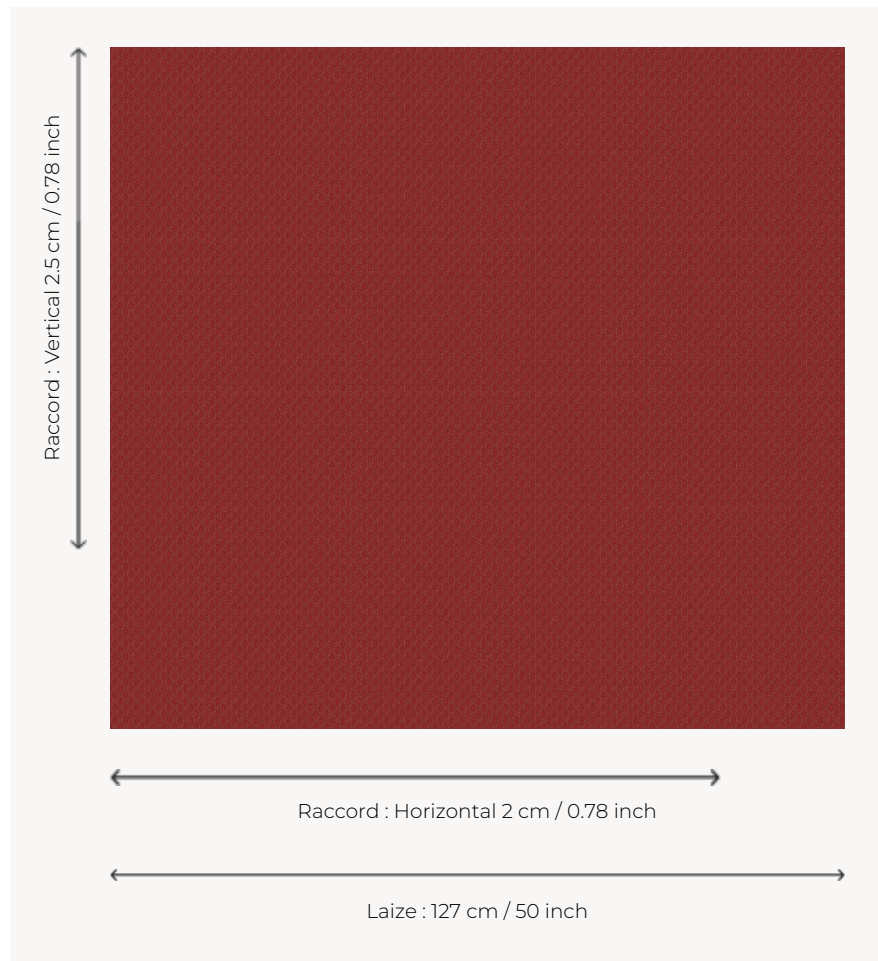

L4340_GRAIN_DE_CAFE_B54_B53_FM GRAIN DE CAFE

Le charme d'un motif grain de café pour une décoration élégante et discrète.

L4340_GRAIN_DE_CAFE_B54_B53_FM -

Le manach

TYPE	Toiles de Tours
STRUCTURE DU DESSIN	1 Couleur, 1 Fond
FILS RECOMMANDÉS	Chenille Nacré Bouclette
OPTION CHINÉE	Oui
UNITÉ DE VENTE	Disponible au mètre
LAIZE	127 cm env. / approx 50,00 inch
RACCORD	H: 2 cm env. - approx 0,78 inch V: 2 cm env. - approx 0,78 inch Raccord droit

ENTRETIEN

NOTES

Tissé dans les ateliers Pierre Frey du nord de la France. Entreprise du Patrimoine Vivant.

3 Couleurs

L4340_GRAIN_
DE_CAFE_B54
_B53_FM

L4340_GRAIN_
DE_CAFE_N30
09_FE

L4340_GRAIN_
DE_CAFE_N30
11_FM