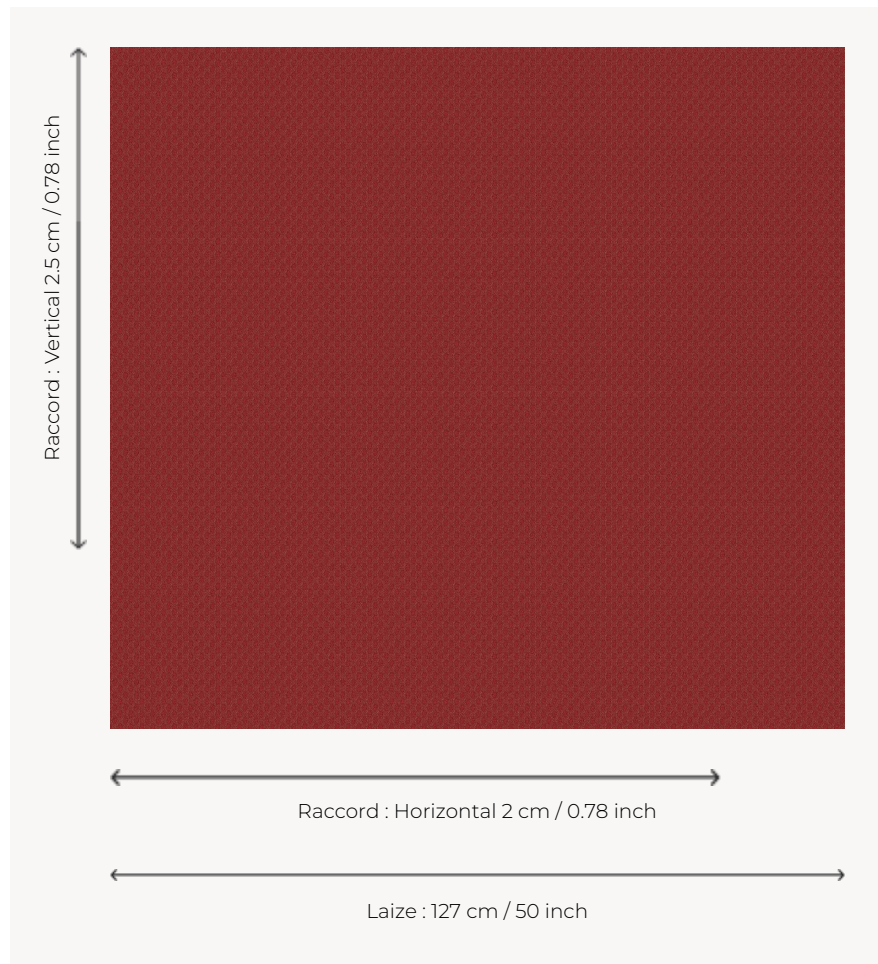

# L4340\_GRAIN\_DE\_CAFE\_B54\_B53\_FM GRAIN DE CAFE

Le charme d'un motif grain de café pour une décoration élégante et discrète.

## Le manach

<b>TYPE</b>	Toiles de Tours
<b>STRUCTURE DU DESSIN</b>	1 Couleur, 1 Fond
<b>FILS RECOMMANDÉS</b>	Chenille Nacré Bouclette
<b>OPTION CHINÉE</b>	Oui
<b>UNITÉ DE VENTE</b>	Disponible au mètre
<b>LAIZE</b>	127 cm env. / approx 50,00 inch
<b>RACCORD</b>	H: 2 cm env. - approx 0,78 inch V: 2 cm env. - approx 0,78 inch Raccord droit