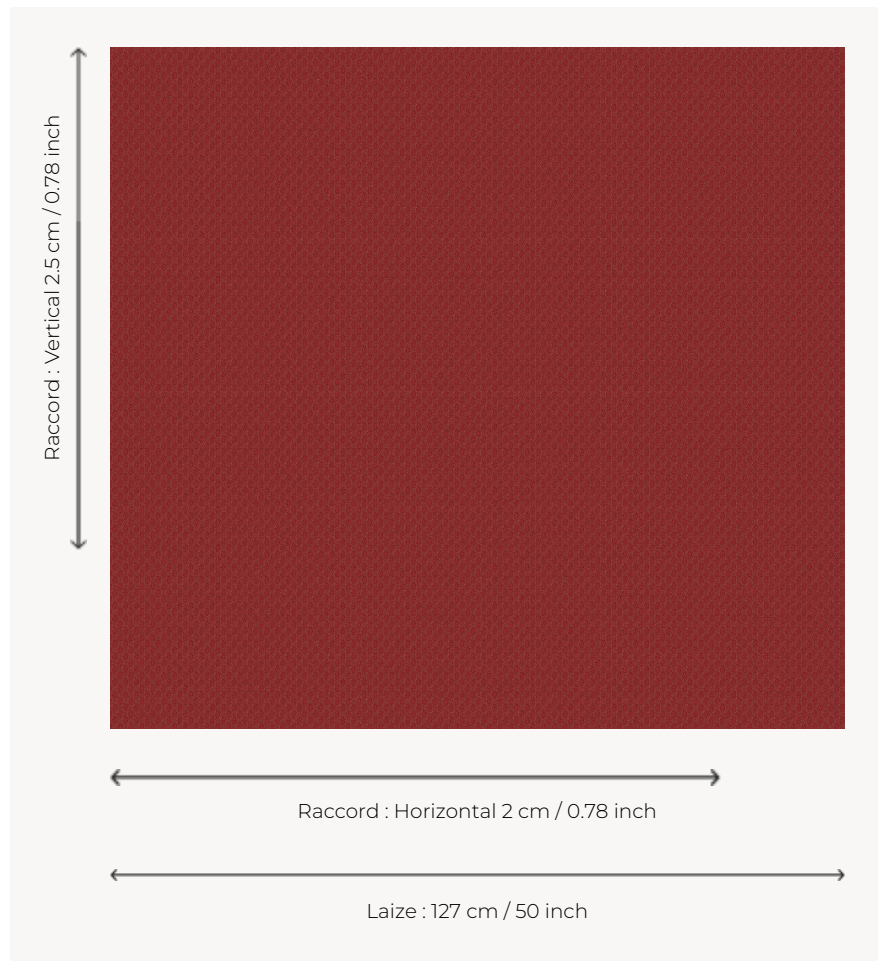

L4340_GRAIN_DE_CAFE_N3009_FE GRAIN DE CAFE

Le charme d'un motif grain de café pour une décoration élégante et discrète.

L4340_GRAIN_DE_CAFE_N3009_FE -

Le manach

TYPE	Toiles de Tours
STRUCTURE DU DESSIN	1 Couleur, 1 Fond
FILS RECOMMANDÉS	Chenille Nacré Bouclette
OPTION CHINÉE	Oui
UNITÉ DE VENTE	Disponible au mètre
LAIZE	127 cm env. / approx 50,00 inch
RACCORD	H: 2 cm env. - approx 0,78 inch V: 2 cm env. - approx 0,78 inch Raccord droit

ENTRETIEN

NOTES

Tissé dans les ateliers Pierre Frey du nord de la France. Entreprise du Patrimoine Vivant.

3 Couleurs

L4340_GRAIN_
DE_CAFE_B54
_B53_FM

L4340_GRAIN_
DE_CAFE_N30
09_FE

L4340_GRAIN_
DE_CAFE_N30
11_FM