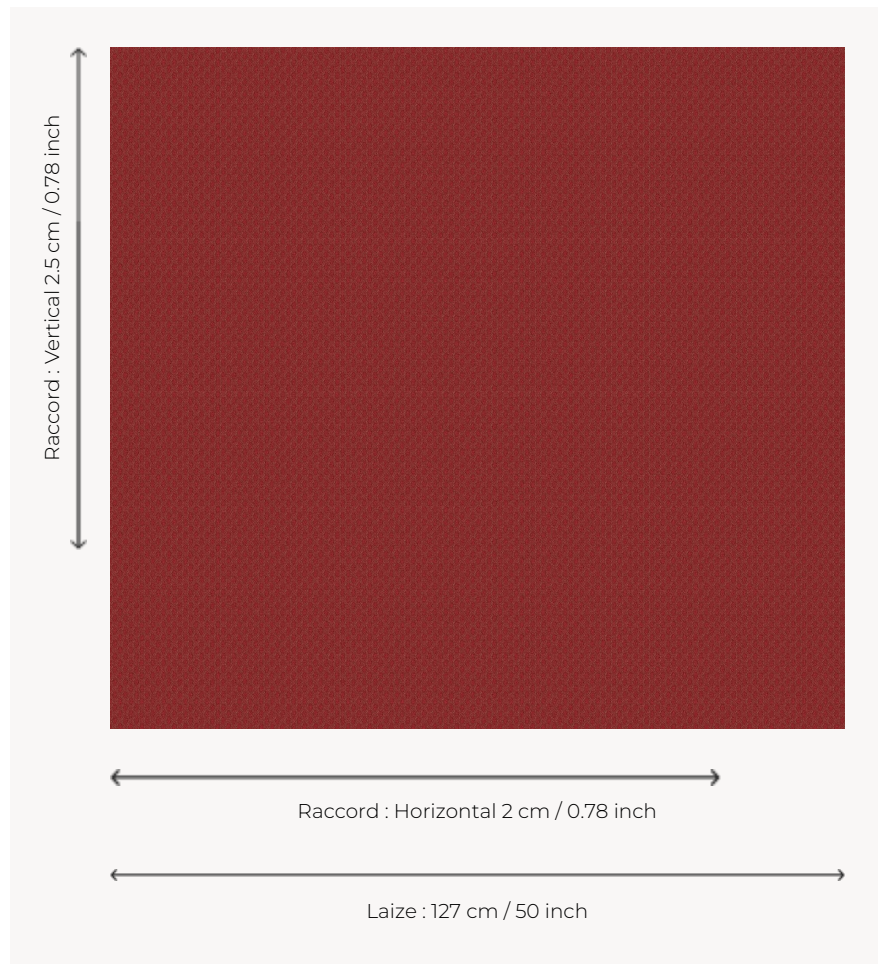

L4340_GRAIN_DE_CAFE_N3011_FM GRAIN DE CAFE

Le charme d'un motif grain de café pour une décoration élégante et discrète.

L4340_GRAIN_DE_CAFE_N3011_FM -

Le manach

TYPE	Toiles de Tours
STRUCTURE DU DESSIN	1 Couleur, 1 Fond
FILS RECOMMANDÉS	Chenille Nacré Bouclette
OPTION CHINÉE	Oui
UNITÉ DE VENTE	Disponible au mètre
LAIZE	127 cm env. / approx 50,00 inch
RACCORD	H: 2 cm env. - approx 0,78 inch V: 2 cm env. - approx 0,78 inch Raccord droit

ENTRETIEN

NOTES

Tissé dans les ateliers Pierre Frey du nord de la France. Entreprise du Patrimoine Vivant.

3 Couleurs

L4340_GRAIN_
DE_CAFE_B54
_B53_FM

L4340_GRAIN_
DE_CAFE_N30
09_FE

L4340_GRAIN_
DE_CAFE_N30
11_FM