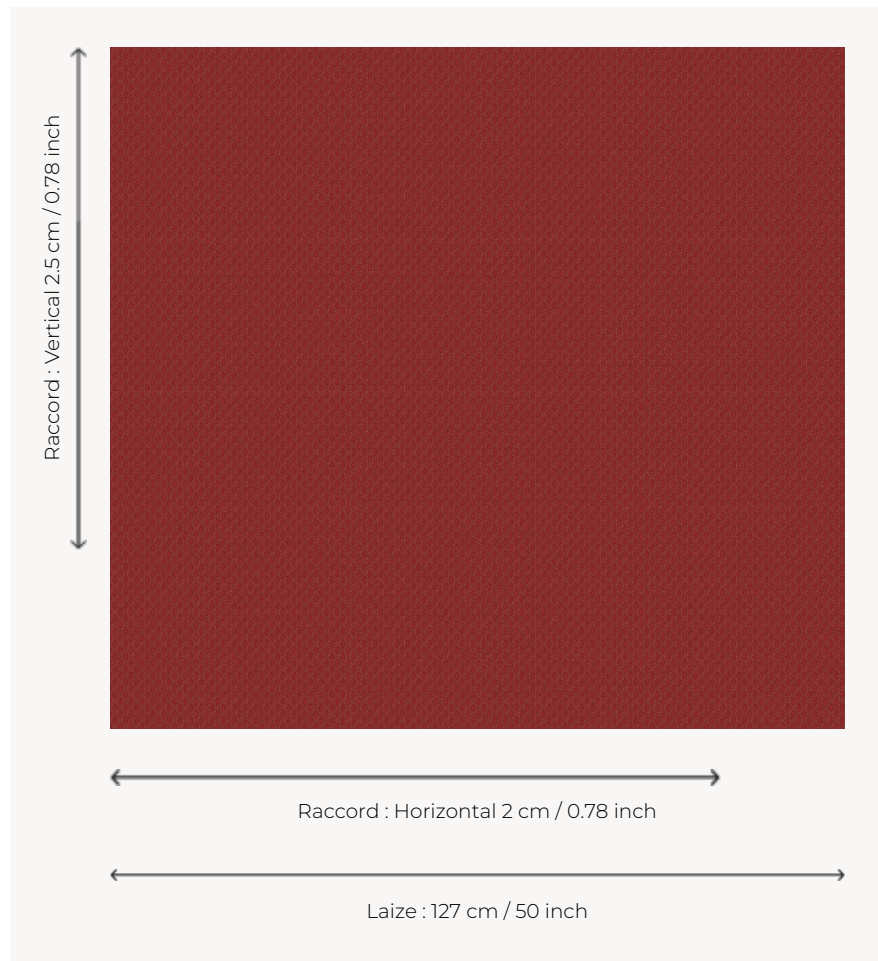

L4340_GRAIN_DE_CAFE_N3011_FM GRAIN DE CAFE

Le charme d'un motif grain de café pour une décoration élégante et discrète.

L4340_GRAIN_DE_CAFE_N3011_FM -

Le manach

TYPE	Toiles de Tours
STRUCTURE DU DESSIN	1 Couleur, 1 Fond
FILS RECOMMANDÉS	Chenille Nacré Bouclette
OPTION CHINÉE	Oui
UNITÉ DE VENTE	Disponible au mètre
LAIZE	127 cm env. / approx 50,00 inch
RACCORD	H: 2 cm env. - approx 0,78 inch V: 2 cm env. - approx 0,78 inch Raccord droit

ENTRETIEN

NOTES

Tissé dans les ateliers Pierre Frey du nord de la France. Entreprise du Patrimoine Vivant.

3 Couleurs

L4340_GRAIN_
DE_CAFE_B54
_B53_FM

L4340_GRAIN_
DE_CAFE_N30
09_FE

L4340_GRAIN_
DE_CAFE_N30
11_FM