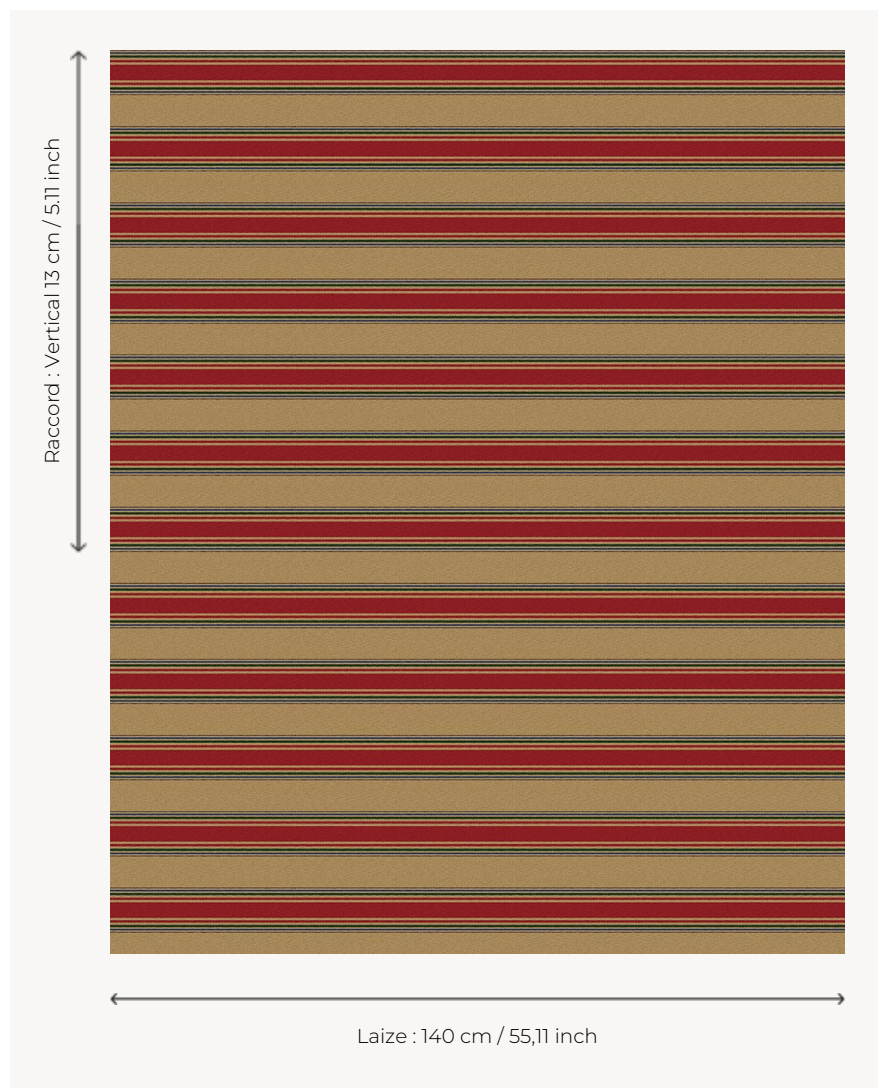

# L4342\_BIARRITZ\_BAYADÈRE\_B00\_B54\_B68\_B57\_B09 BIARRITZ BAYADÈRE

Larges rayures horizontales dans un esprit transat revisité.

L4342\_BIARRITZ\_Bayadère\_B00\_B54\_B68\_B57\_B09 -

## Le manach

<b>PERFORMANCE</b>	haute résistance
<b>TYPE</b>	Toiles de Tours
<b>STRUCTURE DU DESSIN</b>	5 Couleurs
<b>FILS RECOMMANDÉS</b>	Chenille Nacré Bouclette
<b>UTILISATION</b>	Siège intensif
<b>MARTINDALE</b>	35.000 T
<b>UNITÉ DE VENTE</b>	Disponible au mètre
<b>LAIZE</b>	140 cm env. / approx 55,11 inch
<b>RACCORD</b>	V: 13 cm env. - approx 5,11 inch Raccord droit
<b>ENTRETIEN</b>	