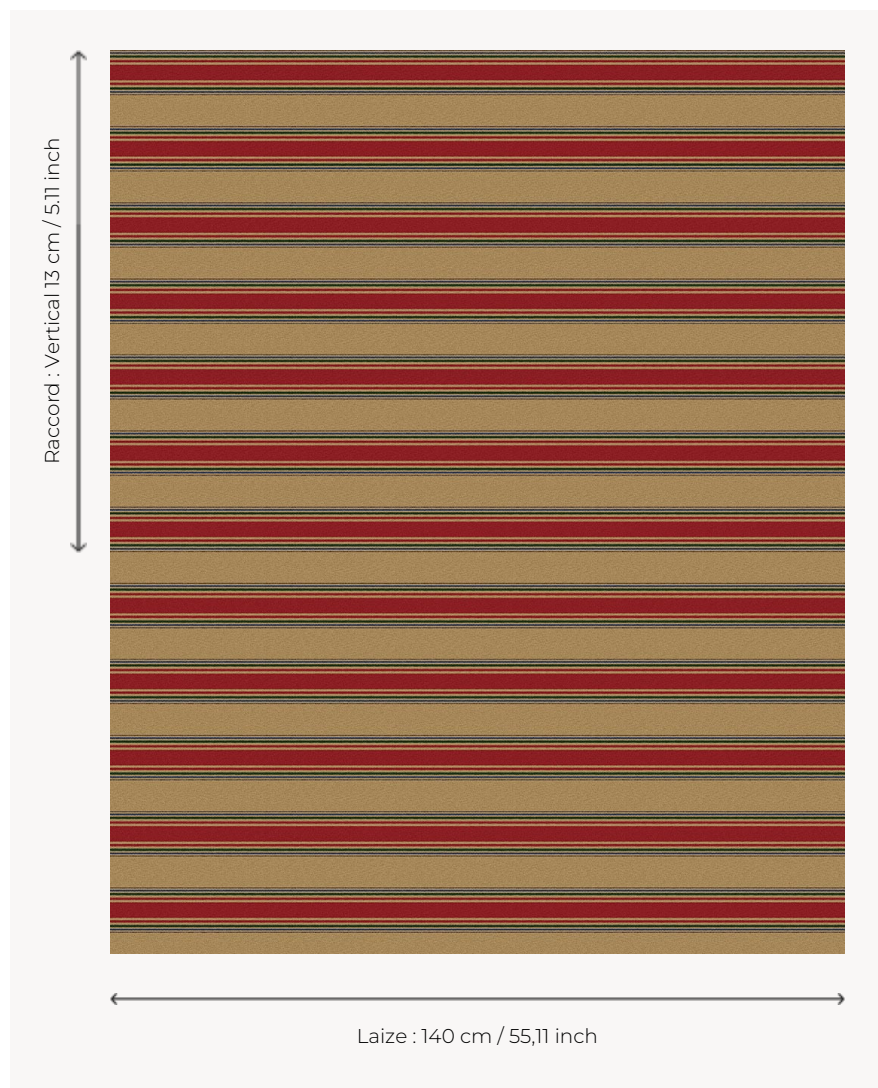

L4342_BIARRITZ_BAYADÈRE_B00_B54_B68_B57_B09 BIARRITZ BAYADÈRE

Larges rayures horizontales dans un esprit transat revisité.

L4342_BIARRITZ_Bayadère_B00_B54_B68_B57_B09 -

Le manach

PERFORMANCE	haute résistance
TYPE	Toiles de Tours
STRUCTURE DU DESSIN	5 Couleurs
FILS RECOMMANDÉS	Chenille Nacré Bouclette
UTILISATION	Siège intensif
MARTINDALE	35.000 T
UNITÉ DE VENTE	Disponible au mètre
LAIZE	140 cm env. / approx 55,11 inch
RACCORD	V: 13 cm env. - approx 5,11 inch Raccord droit
ENTRETIEN	

NOTES Tissé dans les ateliers Pierre Frey du nord de la France. Entreprise du Patrimoine Vivant.

3 Couleurs

L4342_BIARRI
TZ_Bayadère_
B00_B54_B68_
B57_B09

L4342_BIARRI
TZ_Bayadère_
B67_B54_B13_
B02_B31

L4342_BIARRI
TZ_Bayadère_
N3016_B00_N3
014_B00_N301