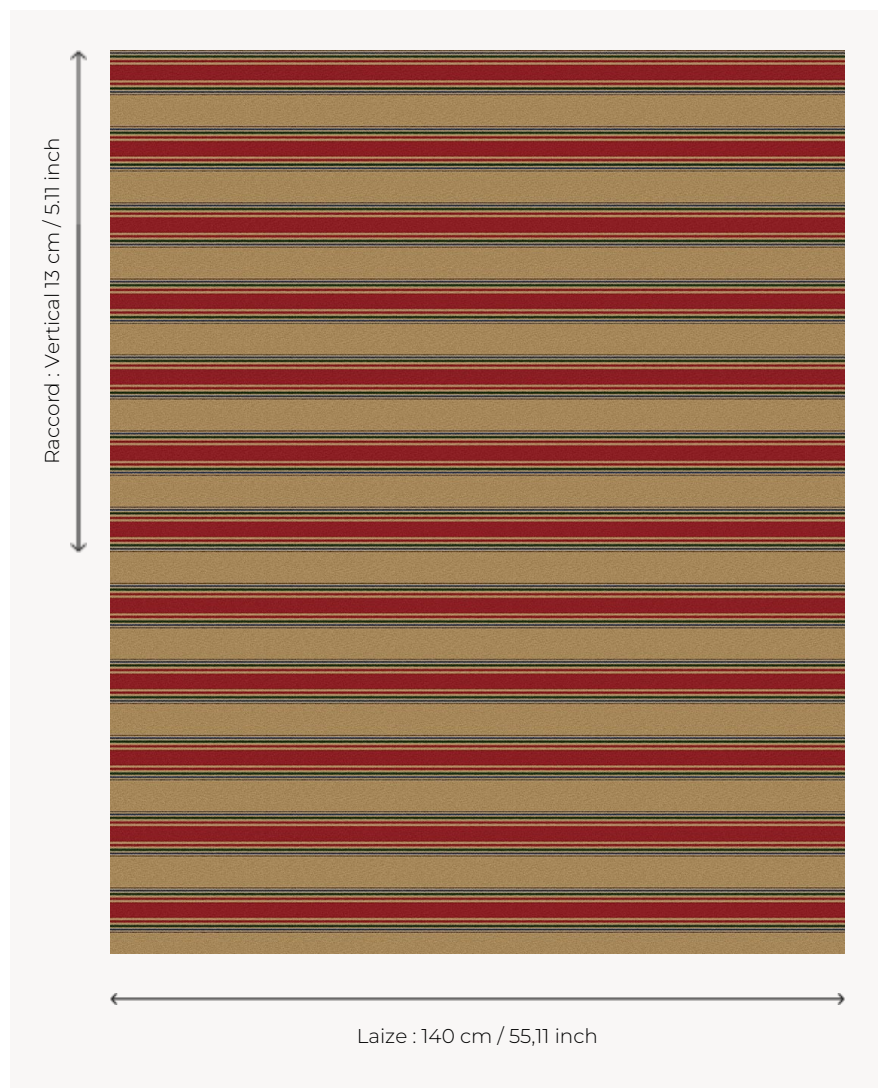

L4342_BIARRITZ_BAYADÈRE_B67_B54_B13_B02_B31 BIARRITZ BAYADÈRE

Larges rayures horizontales dans un esprit transat revisité.

L4342_BIARRITZ_Bayadère_B67_B54_B13_B02_B31 -

Le manach

PERFORMANCE	haute résistance
TYPE	Toiles de Tours
STRUCTURE DU DESSIN	5 Couleurs
FILS RECOMMANDÉS	Chenille Nacré Bouclette
UTILISATION	Siège intensif
MARTINDALE	35.000 T
UNITÉ DE VENTE	Disponible au mètre
LAIZE	140 cm env. / approx 55,11 inch
RACCORD	V: 13 cm env. - approx 5,11 inch Raccord droit
ENTRETIEN	

NOTES Tissé dans les ateliers Pierre Frey du nord de la France. Entreprise du Patrimoine Vivant.

3 Couleurs

L4342_BIARRI
TZ_Bayadère_
B00_B54_B68_
B57_B09

L4342_BIARRI
TZ_Bayadère_
B67_B54_B13_
B02_B31

L4342_BIARRI
TZ_Bayadère_
N3016_B00_N3
014_B00_N301