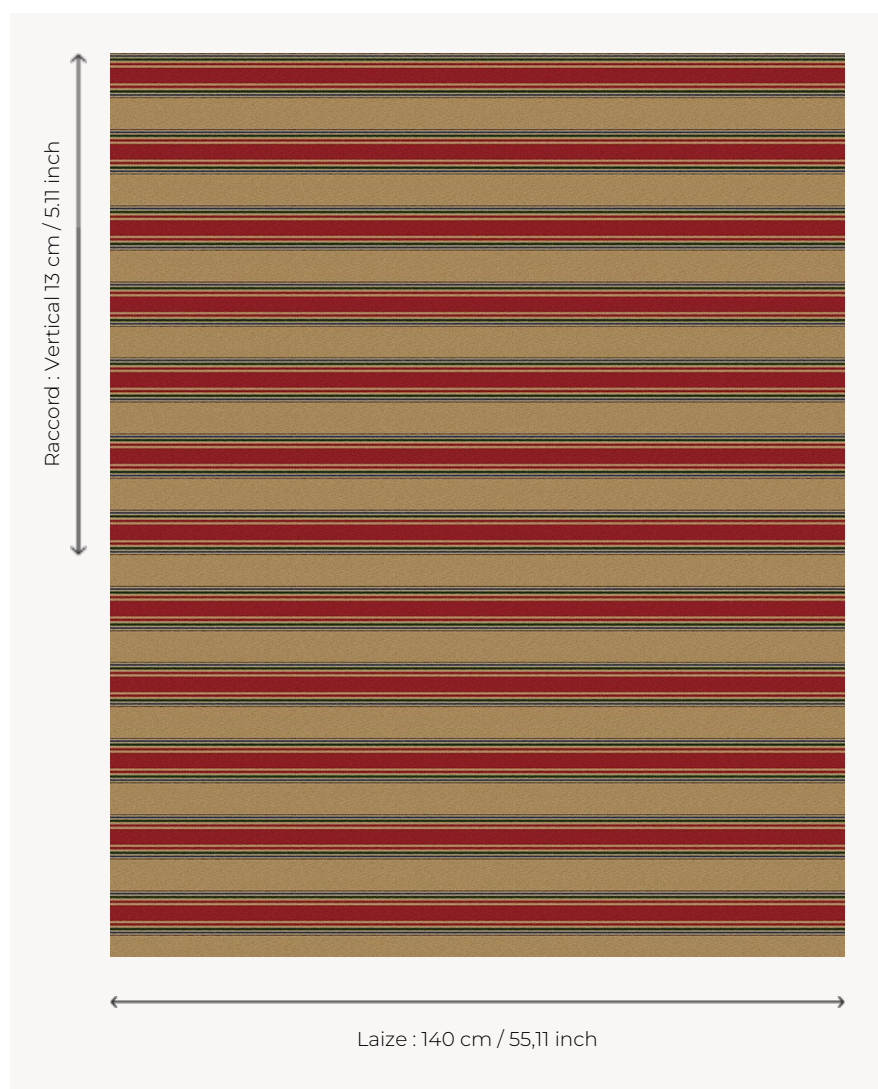

L4342_BIARRITZ_BAYADÈRE_B67_B54_B13_B02_B31 BIARRITZ BAYADÈRE

Larges rayures horizontales dans un esprit transat revisité.

L4342_BIARRITZ_Bayadère_B67_B54_B13_B02_B31 -

Le manach

PERFORMANCE	haute résistance
TYPE	Toiles de Tours
STRUCTURE DU DESSIN	5 Couleurs
FILS RECOMMANDÉS	Chenille Nacré Bouclette
UTILISATION	Siège intensif
MARTINDALE	35.000 T
UNITÉ DE VENTE	Disponible au mètre
LAIZE	140 cm env. / approx 55,11 inch
RACCORD	V: 13 cm env. - approx 5,11 inch Raccord droit
ENTRETIEN	

NOTES Tissé dans les ateliers Pierre Frey du nord de la France. Entreprise du Patrimoine Vivant.

3 Couleurs

L4342_BIARRI
TZ_Bayadère_
B00_B54_B68_
B57_B09

L4342_BIARRI
TZ_Bayadère_
B67_B54_B13_
B02_B31

L4342_BIARRI
TZ_Bayadère_
N3016_B00_N3
014_B00_N301