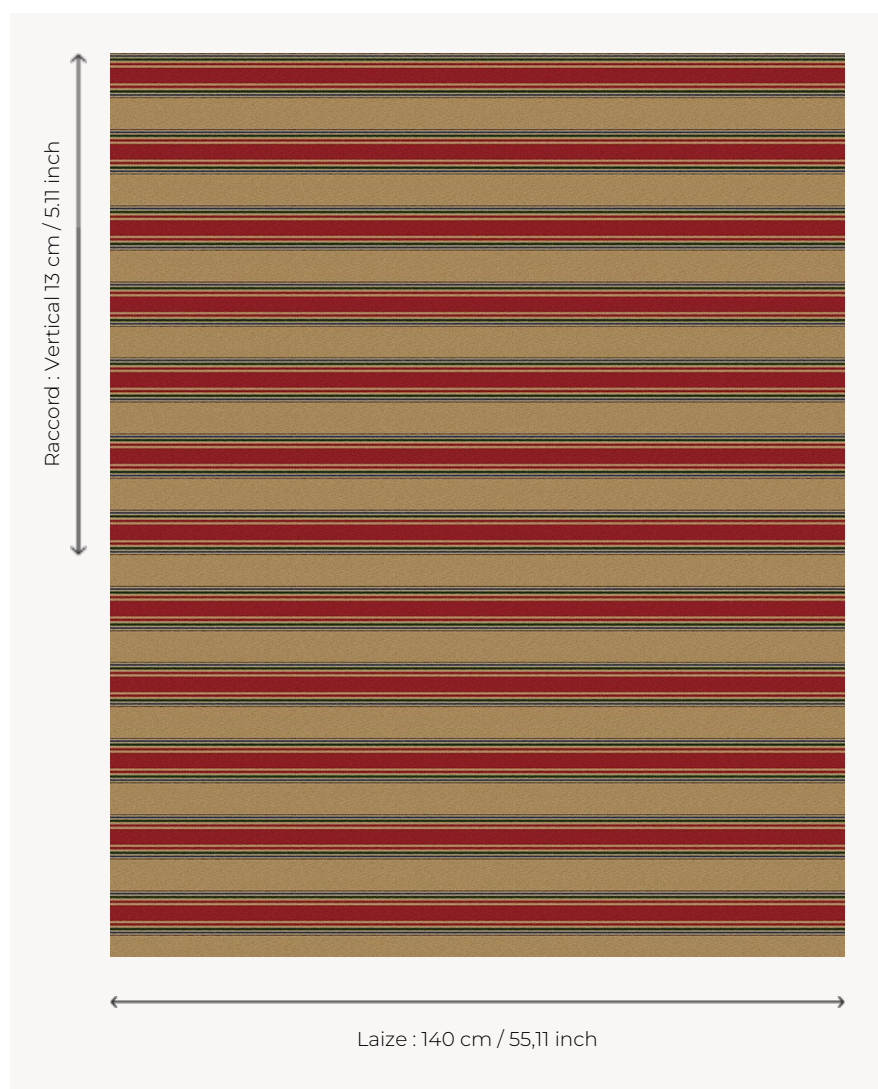

# L4342\_BIARRITZ\_BAYADÈRE\_N3016\_B00\_N3014\_B00\_N3014

## BIARRITZ BAYADÈRE

Larges rayures horizontales dans un esprit transat revisité.

L4342\_BIARRITZ\_Bayadère\_N3016\_B00\_N3014\_B00\_N3014 -

### Le manach

<b>PERFORMANCE</b>	haute résistance
<b>TYPE</b>	Toiles de Tours
<b>STRUCTURE DU DESSIN</b>	5 Couleurs
<b>FILS RECOMMANDÉS</b>	Chenille Nacré Bouclette
<b>UTILISATION</b>	Siège intensif
<b>MARTINDALE</b>	35.000 T
<b>UNITÉ DE VENTE</b>	Disponible au mètre
<b>LAIZE</b>	140 cm env. / approx 55,11 inch
<b>RACCORD</b>	V: 13 cm env. - approx 5,11 inch Raccord droit
<b>ENTRETIEN</b>	