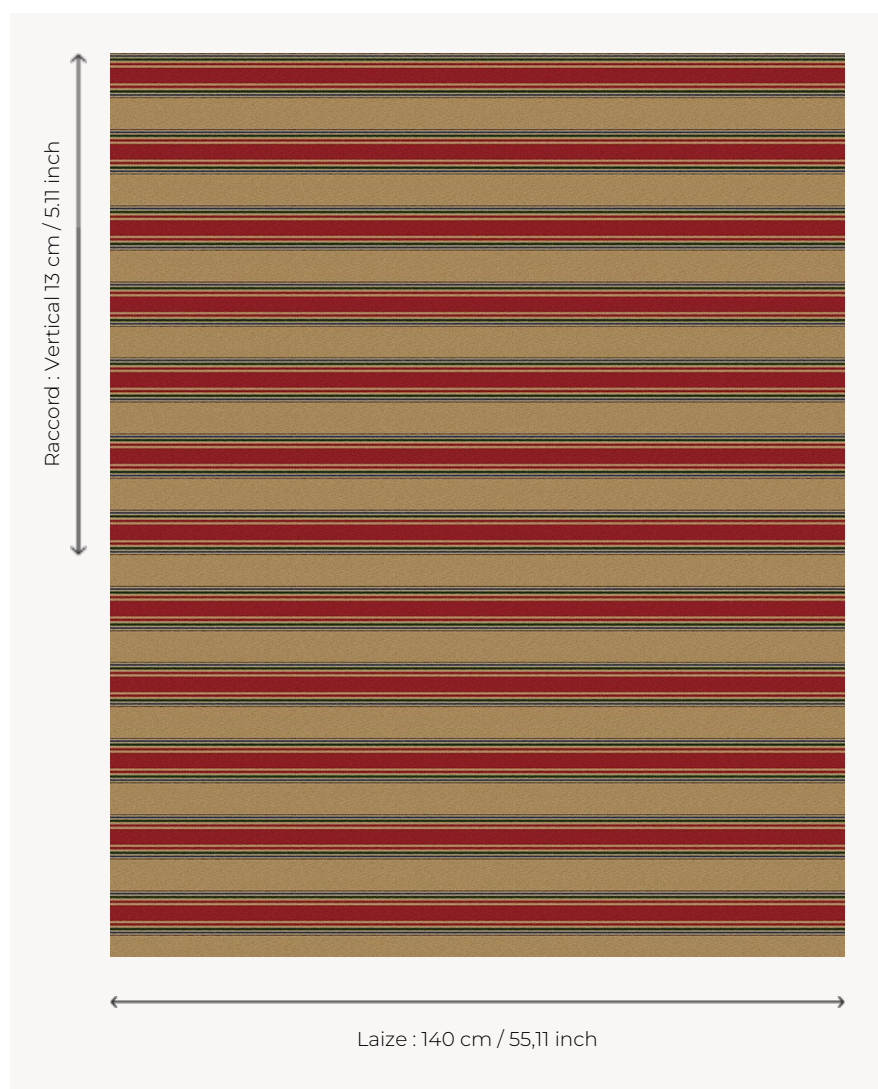

L4342_BIARRITZ_BAYADÈRE_N3016_B00_N3014_B00_N3014

BIARRITZ BAYADÈRE

Larges rayures horizontales dans un esprit transat revisité.

L4342_BIARRITZ_Bayadère_N3016_B00_N3014_B00_N3014 -

Le manach

PERFORMANCE	haute résistance
TYPE	Toiles de Tours
STRUCTURE DU DESSIN	5 Couleurs
FILS RECOMMANDÉS	Chenille Nacré Bouclette
UTILISATION	Siège intensif
MARTINDALE	35.000 T
UNITÉ DE VENTE	Disponible au mètre
LAIZE	140 cm env. / approx 55,11 inch
RACCORD	V: 13 cm env. - approx 5,11 inch Raccord droit
ENTRETIEN	

NOTES Tissé dans les ateliers Pierre Frey du nord de la France. Entreprise du Patrimoine Vivant.

3 Couleurs

L4342_BIARRI
TZ_Bayadère_
B00_B54_B68_
B57_B09

L4342_BIARRI
TZ_Bayadère_
B67_B54_B13_
B02_B31

L4342_BIARRI
TZ_Bayadère_
N3016_B00_N3
014_B00_N301