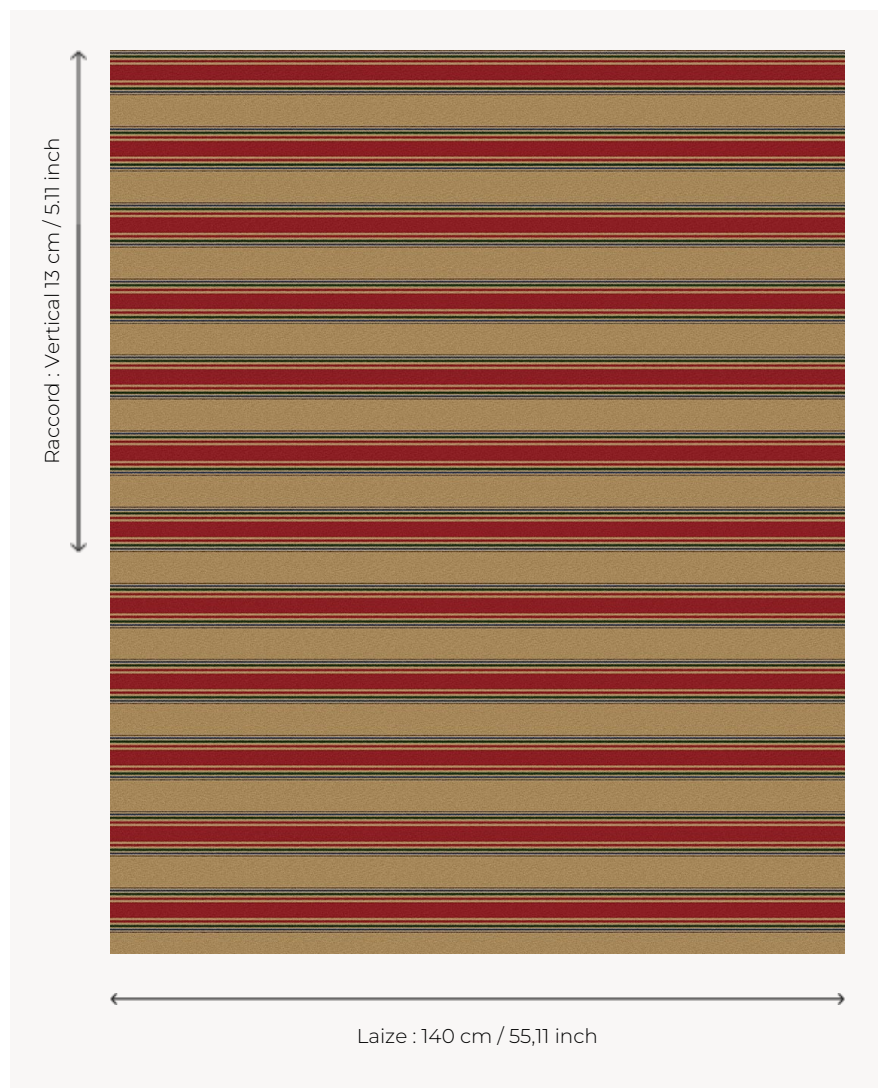

# L4342\_BIARRITZ\_BAYADÈRE\_N3016\_B00\_N3014\_B00\_N3014

## BIARRITZ BAYADÈRE

Larges rayures horizontales dans un esprit transat revisité.

L4342\_BIARRITZ\_Bayadère\_N3016\_B00\_N3014\_B00\_N3014 -

### Le manach

<b>PERFORMANCE</b>	haute résistance
<b>TYPE</b>	Toiles de Tours
<b>STRUCTURE DU DESSIN</b>	5 Couleurs
<b>FILS RECOMMANDÉS</b>	Chenille Nacré Bouclette
<b>UTILISATION</b>	Siège intensif
<b>MARTINDALE</b>	35.000 T
<b>UNITÉ DE VENTE</b>	Disponible au mètre
<b>LAIZE</b>	140 cm env. / approx 55,11 inch
<b>RACCORD</b>	V: 13 cm env. - approx 5,11 inch Raccord droit
<b>ENTRETIEN</b>	