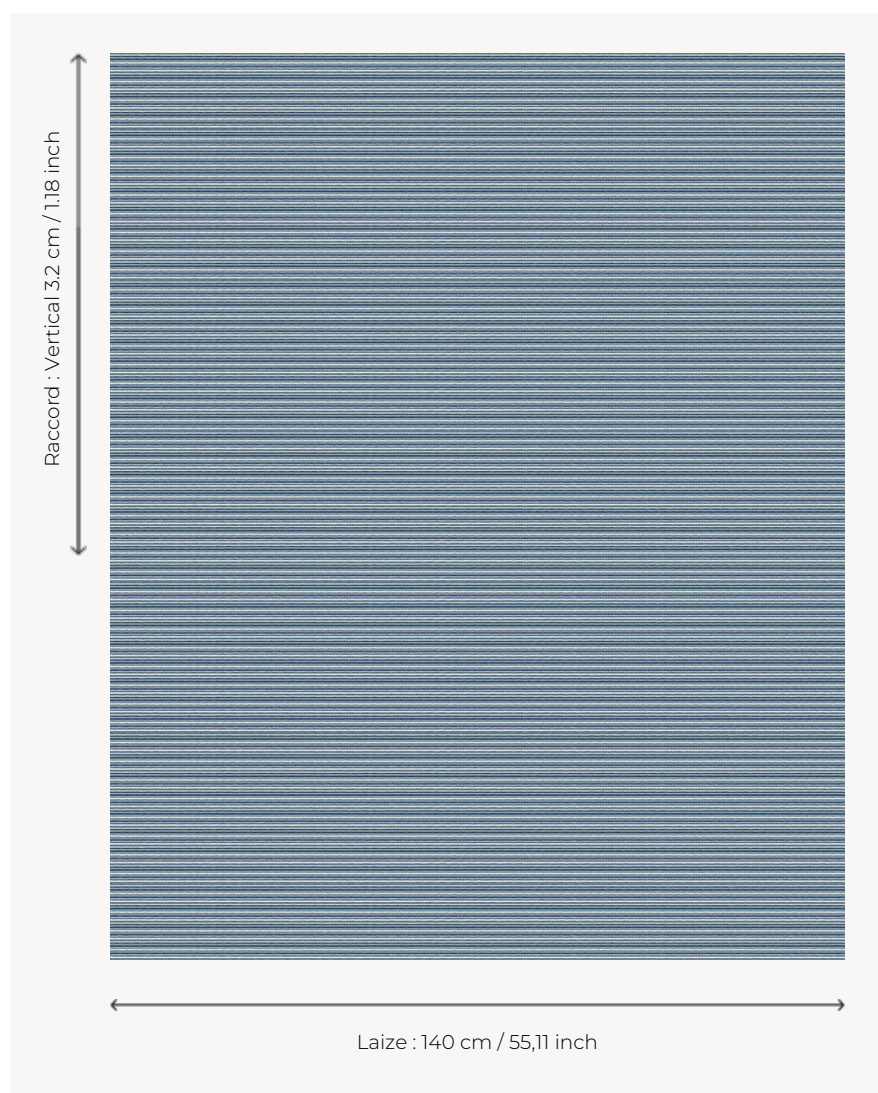

L4343_SEIGNOSSE_BAYADÈRE_B00_B54_B70_B93_B94 SEIGNOSSE BAYADÈRE

Fines rayures horizontales pour une décoration intemporelle.

L4343_SEIGNOSSE_Bayadère_B00_B54_B70_B93_B94 -

Le manach

PERFORMANCE	haute résistance
TYPE	Toiles de Tours
STRUCTURE DU DESSIN	5 Couleurs
FILS RECOMMANDÉS	Chenille Nacré Bouclette
UTILISATION	Siège intensif
MARTINDALE	35.000 T
UNITÉ DE VENTE	Disponible au mètre
LAIZE	140 cm env. / approx 55,11 inch
RACCORD	V: 3 cm env. - approx 1,18 inch Raccord droit
ENTRETIEN	

NOTES Tissé dans les ateliers Pierre Frey du nord de la France. Entreprise du Patrimoine Vivant.

4 Couleurs

L4343_SEIGNO
SSE_Bayadère
_B00_B54_B70
_B93_B94

L4343_SEIGNO
SSE_Bayadère
_B13_B02_B58
_B57_B56