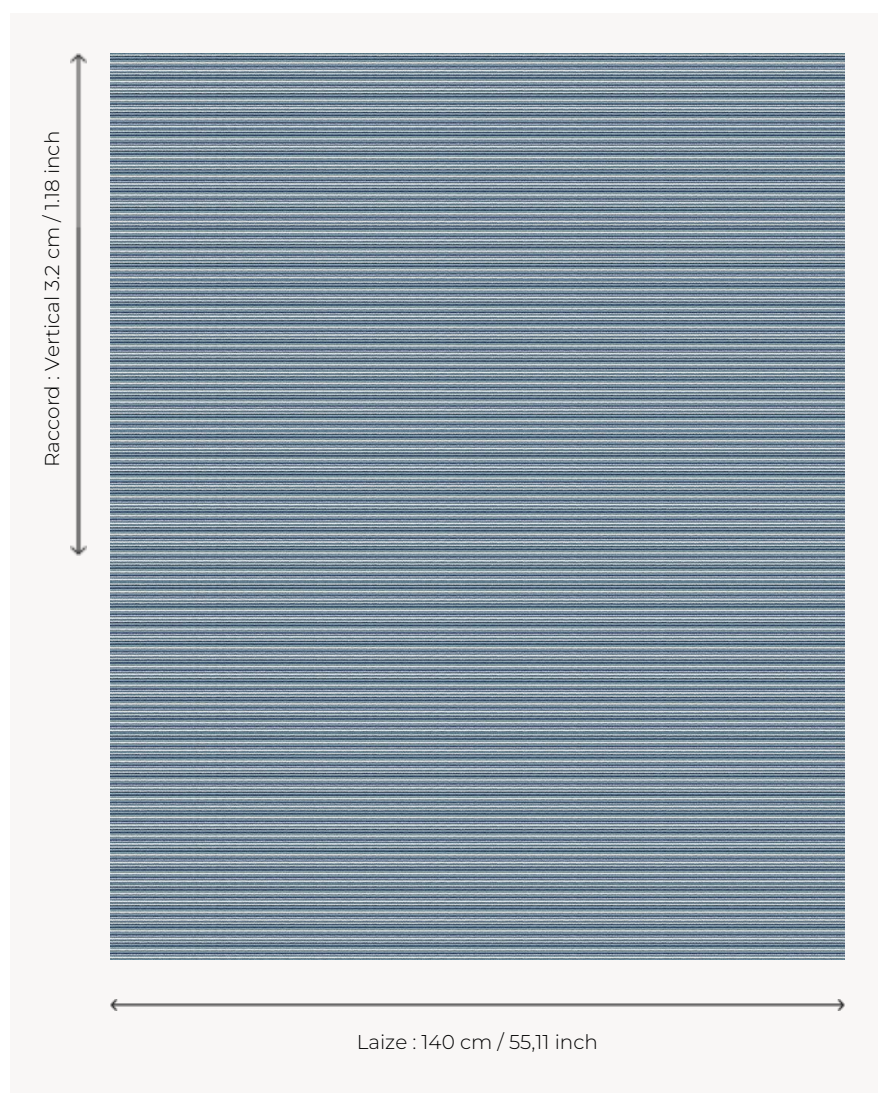

L4343_SEIGNOSSE_BAYADÈRE_B13_B02_B58_B57_B56 SEIGNOSSE BAYADÈRE

Fines rayures horizontales pour une décoration intemporelle.

L4343_SEIGNOSSE_Bayadère_B13_B02_B58_B57_B56 -

Le manach

PERFORMANCE	haute résistance
TYPE	Toiles de Tours
STRUCTURE DU DESSIN	5 Couleurs
FILS RECOMMANDÉS	Chenille Nacré Bouclette
UTILISATION	Siège intensif
MARTINDALE	35.000 T
UNITÉ DE VENTE	Disponible au mètre
LAIZE	140 cm env. / approx 55,11 inch
RACCORD	V: 3 cm env. - approx 1,18 inch Raccord droit
ENTRETIEN	

NOTES Tissé dans les ateliers Pierre Frey du nord de la France. Entreprise du Patrimoine Vivant.

4 Couleurs

L4343_SEIGNO
SSE_Bayadère
_B00_B54_B70
_B93_B94

L4343_SEIGNO
SSE_Bayadère
_B13_B02_B58
_B57_B56