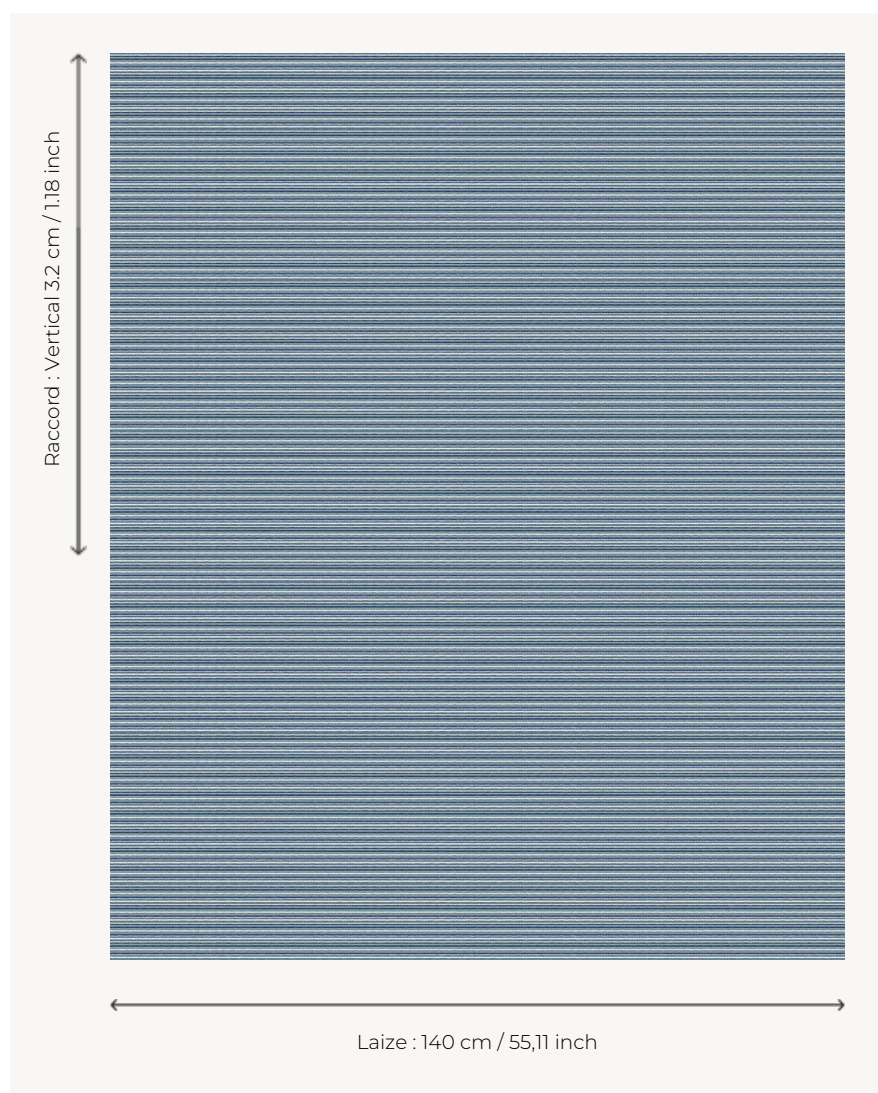

L4343_SEIGNOSSE_BAYADÈRE_B13_B02_B58_B57_B56 SEIGNOSSE BAYADÈRE

Fines rayures horizontales pour une décoration intemporelle.

L4343_SEIGNOSSE_Bayadère_B13_B02_B58_B57_B56 -

Le manach

PERFORMANCE	haute résistance
TYPE	Toiles de Tours
STRUCTURE DU DESSIN	5 Couleurs
FILS RECOMMANDÉS	Chenille Nacré Bouclette
UTILISATION	Siège intensif
MARTINDALE	35.000 T
UNITÉ DE VENTE	Disponible au mètre
LAIZE	140 cm env. / approx 55,11 inch
RACCORD	V: 3 cm env. - approx 1,18 inch Raccord droit
ENTRETIEN	

NOTES Tissé dans les ateliers Pierre Frey du nord de la France. Entreprise du Patrimoine Vivant.

4 Couleurs

L4343_SEIGNO
SSE_Bayadère
_B00_B54_B70
_B93_B94

L4343_SEIGNO
SSE_Bayadère
_B13_B02_B58
_B57_B56