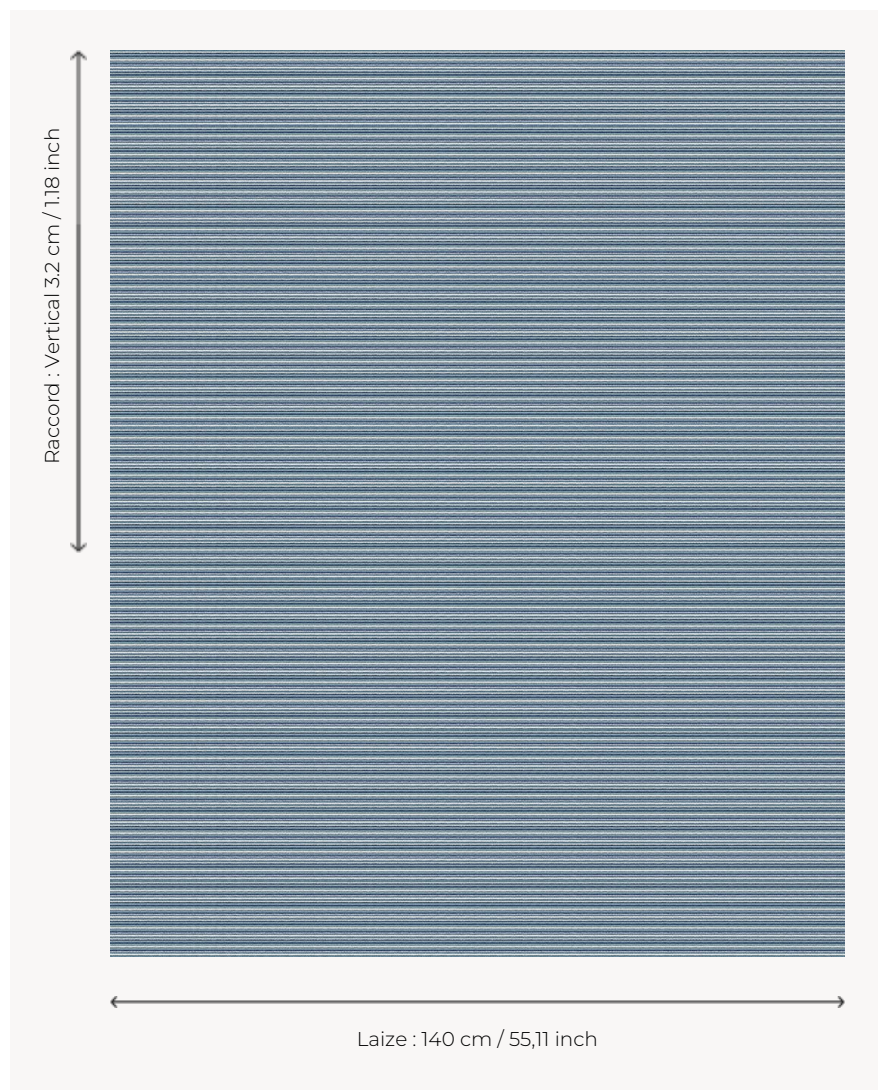

L4343_SEIGNOSSE_BAYADÈRE_B26_B58_N3026_B19_N3020

SEIGNOSSE BAYADÈRE

Fines rayures horizontales pour une décoration intemporelle.

L4343_SEIGNOSSE_Bayadère_B26_B58_N3026_B19_N3020 -

Le manach

PERFORMANCE	haute résistance
TYPE	Toiles de Tours
STRUCTURE DU DESSIN	5 Couleurs
FILS RECOMMANDÉS	Chenille Nacré Bouclette
UTILISATION	Siège intensif
MARTINDALE	35.000 T
UNITÉ DE VENTE	Disponible au mètre
LAIZE	140 cm env. / approx 55,11 inch
RACCORD	V: 3 cm env. - approx 1,18 inch Raccord droit
ENTRETIEN	

NOTES Tissé dans les ateliers Pierre Frey du nord de la France. Entreprise du Patrimoine Vivant.

4 Couleurs

L4343_SEIGNO
SSE_Bayadère
_B00_B54_B70
_B93_B94

L4343_SEIGNO
SSE_Bayadère
_B13_B02_B58
_B57_B56