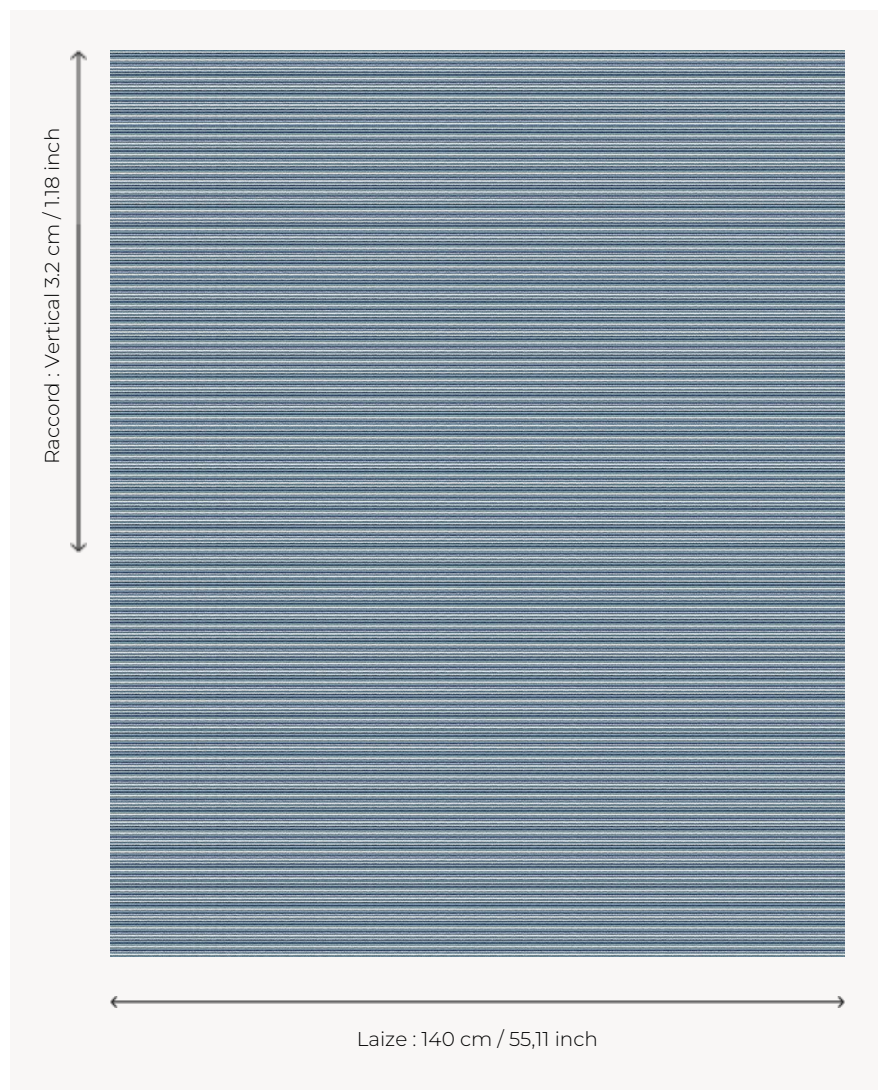

L4343_SEIGNOSSE_BAYADÈRE_B26_B58_N3026_B19_N3020

SEIGNOSSE BAYADÈRE

Fines rayures horizontales pour une décoration intemporelle.

L4343_SEIGNOSSE_Bayadère_B26_B58_N3026_B19_N3020 -

Le manach

PERFORMANCE	haute résistance
TYPE	Toiles de Tours
STRUCTURE DU DESSIN	5 Couleurs
FILS RECOMMANDÉS	Chenille Nacré Bouclette
UTILISATION	Siège intensif
MARTINDALE	35.000 T
UNITÉ DE VENTE	Disponible au mètre
LAIZE	140 cm env. / approx 55,11 inch
RACCORD	V: 3 cm env. - approx 1,18 inch Raccord droit
ENTRETIEN	

NOTES Tissé dans les ateliers Pierre Frey du nord de la France. Entreprise du Patrimoine Vivant.

4 Couleurs

L4343_SEIGNO
SSE_Bayadère
_B00_B54_B70
_B93_B94

L4343_SEIGNO
SSE_Bayadère
_B13_B02_B58
_B57_B56