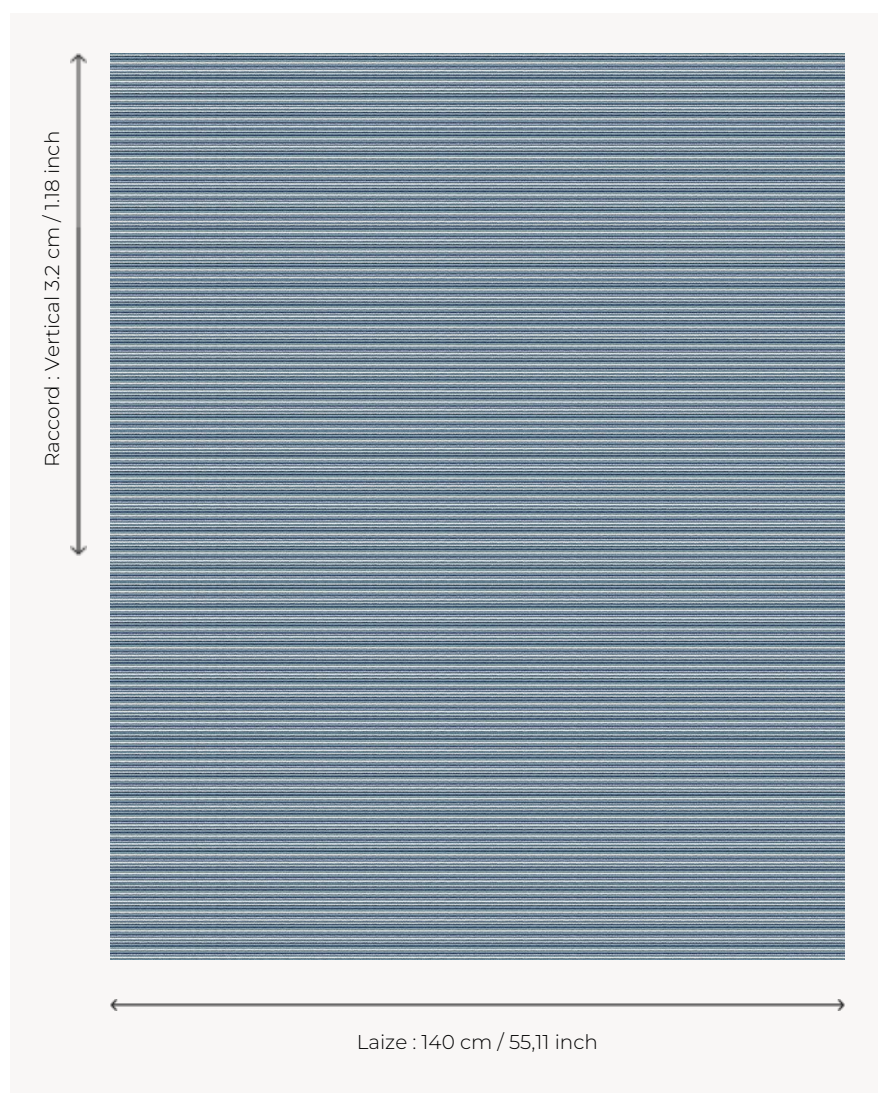

L4343_SEIGNOSSE_BAYADÈRE_N3006_N3004_N3018_N3012_N3015

SEIGNOSSE BAYADÈRE

Fines rayures horizontales pour une décoration intemporelle.

L4343_SEIGNOSSE_Bayadère_N3006_N3004_N3018_N3012_N3015 -

Le manach

PERFORMANCE	haute résistance
TYPE	Toiles de Tours
STRUCTURE DU DESSIN	5 Couleurs
FILS RECOMMANDÉS	Chenille Nacré Bouclette
UTILISATION	Siège intensif
MARTINDALE	35.000 T
UNITÉ DE VENTE	Disponible au mètre
LAIZE	140 cm env. / approx 55,11 inch
RACCORD	V: 3 cm env. - approx 1,18 inch Raccord droit
ENTRETIEN	

NOTES Tissé dans les ateliers Pierre Frey du nord de la France. Entreprise du Patrimoine Vivant.

4 Couleurs

L4343_SEIGNO
SSE_Bayadère
_B00_B54_B70
_B93_B94

L4343_SEIGNO
SSE_Bayadère
_B13_B02_B58
_B57_B56