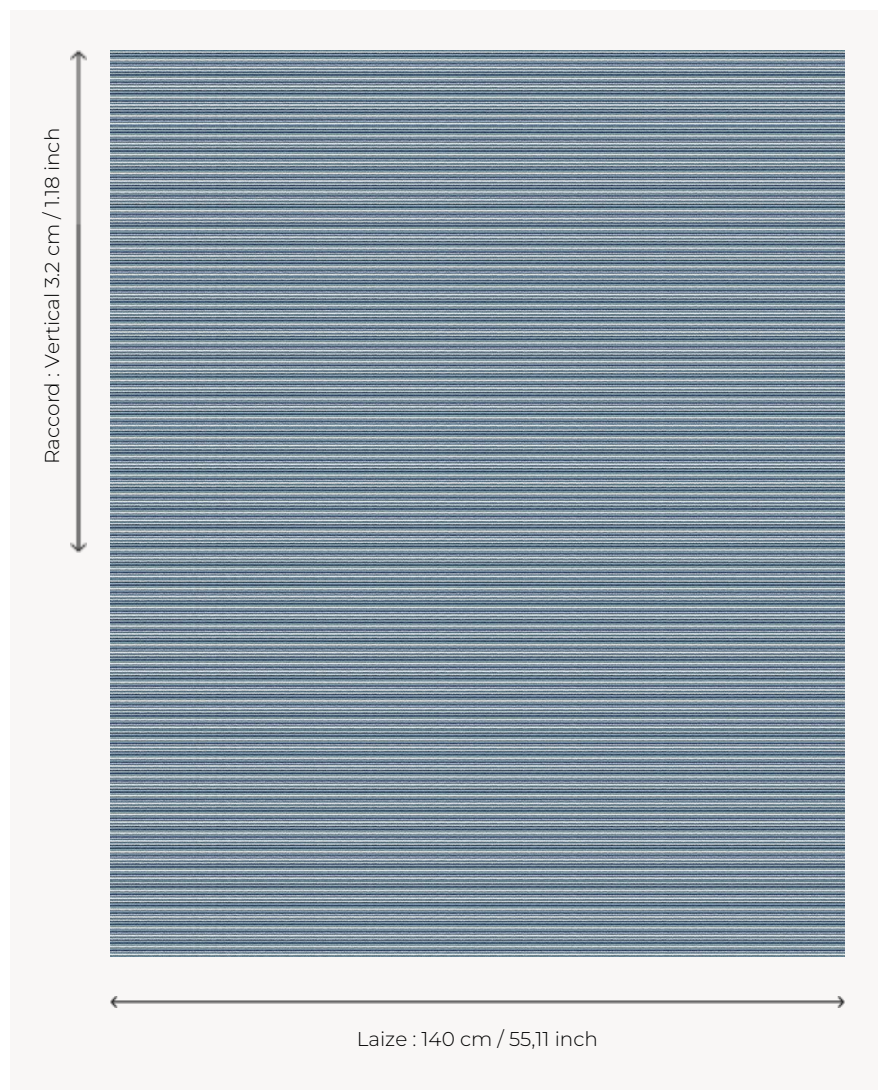

L4343_SEIGNOSSE_BAYADÈRE_N3006_N3004_N3018_N3012_N3015

SEIGNOSSE BAYADÈRE

Fines rayures horizontales pour une décoration intemporelle.

L4343_SEIGNOSSE_Bayadère_N3006_N3004_N3018_N3012_N3015 -

Le manach

PERFORMANCE	haute résistance
TYPE	Toiles de Tours
STRUCTURE DU DESSIN	5 Couleurs
FILS RECOMMANDÉS	Chenille Nacré Bouclette
UTILISATION	Siège intensif
MARTINDALE	35.000 T
UNITÉ DE VENTE	Disponible au mètre
LAIZE	140 cm env. / approx 55,11 inch
RACCORD	V: 3 cm env. - approx 1,18 inch Raccord droit
ENTRETIEN	

NOTES Tissé dans les ateliers Pierre Frey du nord de la France. Entreprise du Patrimoine Vivant.

4 Couleurs

L4343_SEIGNO
SSE_Bayadère
_B00_B54_B70
_B93_B94

L4343_SEIGNO
SSE_Bayadère
_B13_B02_B58
_B57_B56