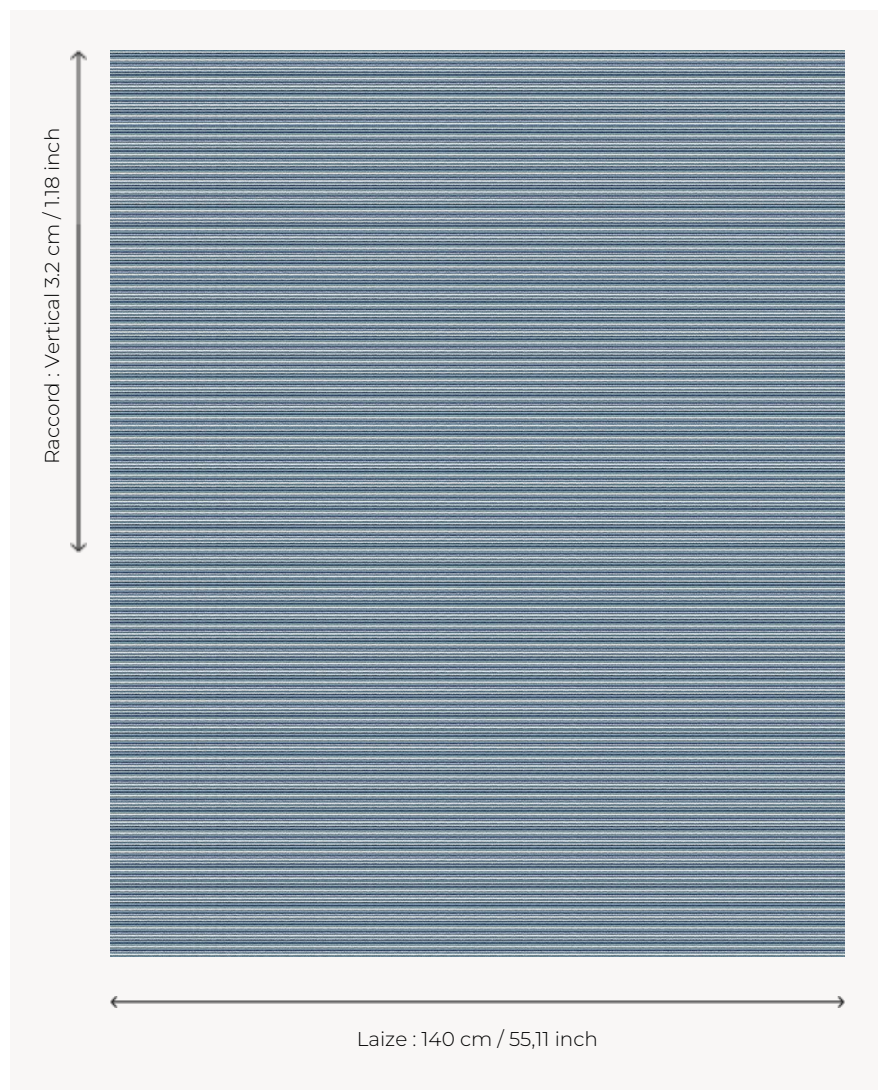

L4343_SEIGNOSSE_BAYADÈRE_N3006_N3004_N3018_N3012_N3015

SEIGNOSSE BAYADÈRE

Fines rayures horizontales pour une décoration intemporelle.

L4343_SEIGNOSSE_Bayadère_N3006_N3004_N3018_N3012_N3015 -

Le manach

| | |
|----------------------------|---|
| PERFORMANCE | haute résistance |
| TYPE | Toiles de Tours |
| STRUCTURE DU DESSIN | 5 Couleurs |
| FILS RECOMMANDÉS | Chenille Nacré Bouclette |
| UTILISATION | Siège intensif |
| MARTINDALE | 35.000 T |
| UNITÉ DE VENTE | Disponible au mètre |
| LAIZE | 140 cm env. / approx 55,11 inch |
| RACCORD | V: 3 cm env. - approx 1,18 inch Raccord droit |
| ENTRETIEN |  |

NOTES Tissé dans les ateliers Pierre Frey du nord de la France. Entreprise du Patrimoine Vivant.

4 Couleurs

L4343_SEIGNO
SSE_Bayadère
_B00_B54_B70
_B93_B94

L4343_SEIGNO
SSE_Bayadère
_B13_B02_B58
_B57_B56