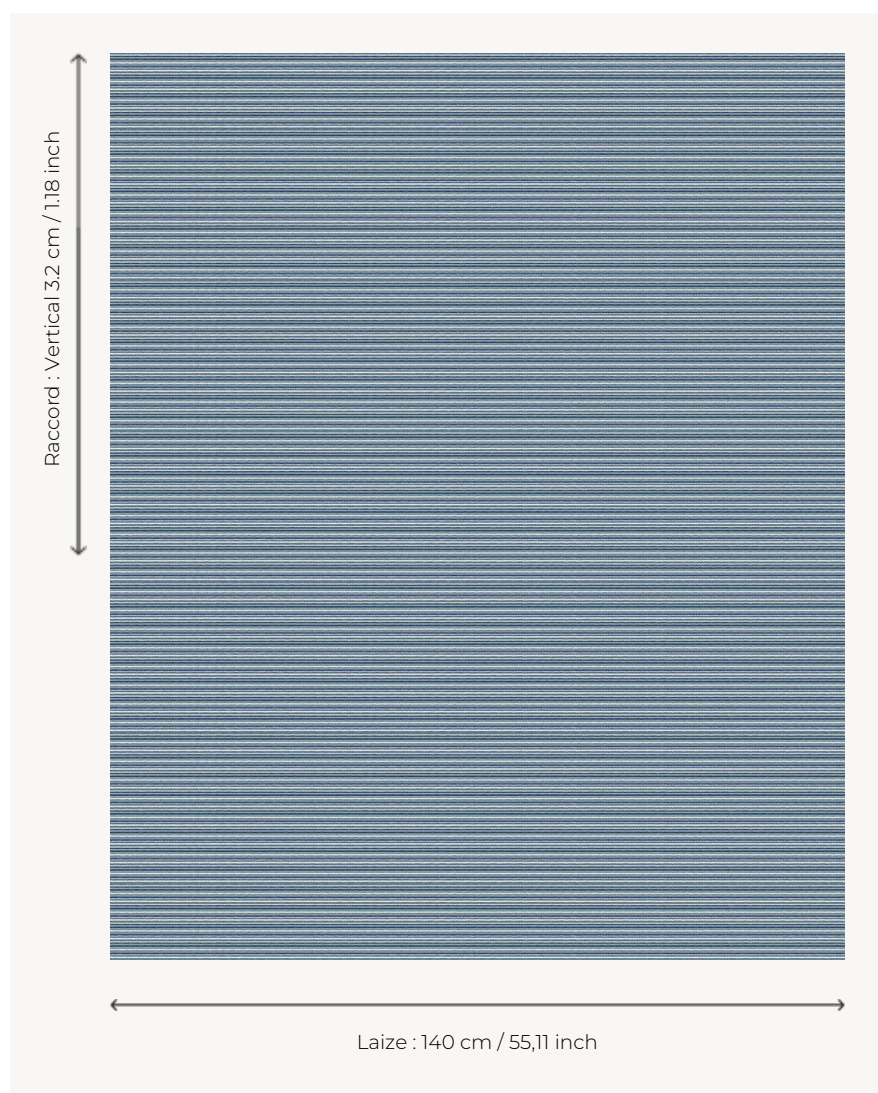

# L4343\_SEIGNOSSE\_BAYADÈRE\_N3006\_N3004\_N3018\_N3012\_N3015

## SEIGNOSSE BAYADÈRE

Fines rayures horizontales pour une décoration intemporelle.

L4343\_SEIGNOSSE\_Bayadère\_N3006\_N3004\_N3018\_N3012\_N3015 -

### Le manach

<b>PERFORMANCE</b>	haute résistance
<b>TYPE</b>	Toiles de Tours
<b>STRUCTURE DU DESSIN</b>	5 Couleurs
<b>FILS RECOMMANDÉS</b>	Chenille Nacré Bouclette
<b>UTILISATION</b>	Siège intensif
<b>MARTINDALE</b>	35.000 T
<b>UNITÉ DE VENTE</b>	Disponible au mètre
<b>LAIZE</b>	140 cm env. / approx 55,11 inch
<b>RACCORD</b>	V: 3 cm env. - approx 1,18 inch Raccord droit
<b>ENTRETIEN</b>	