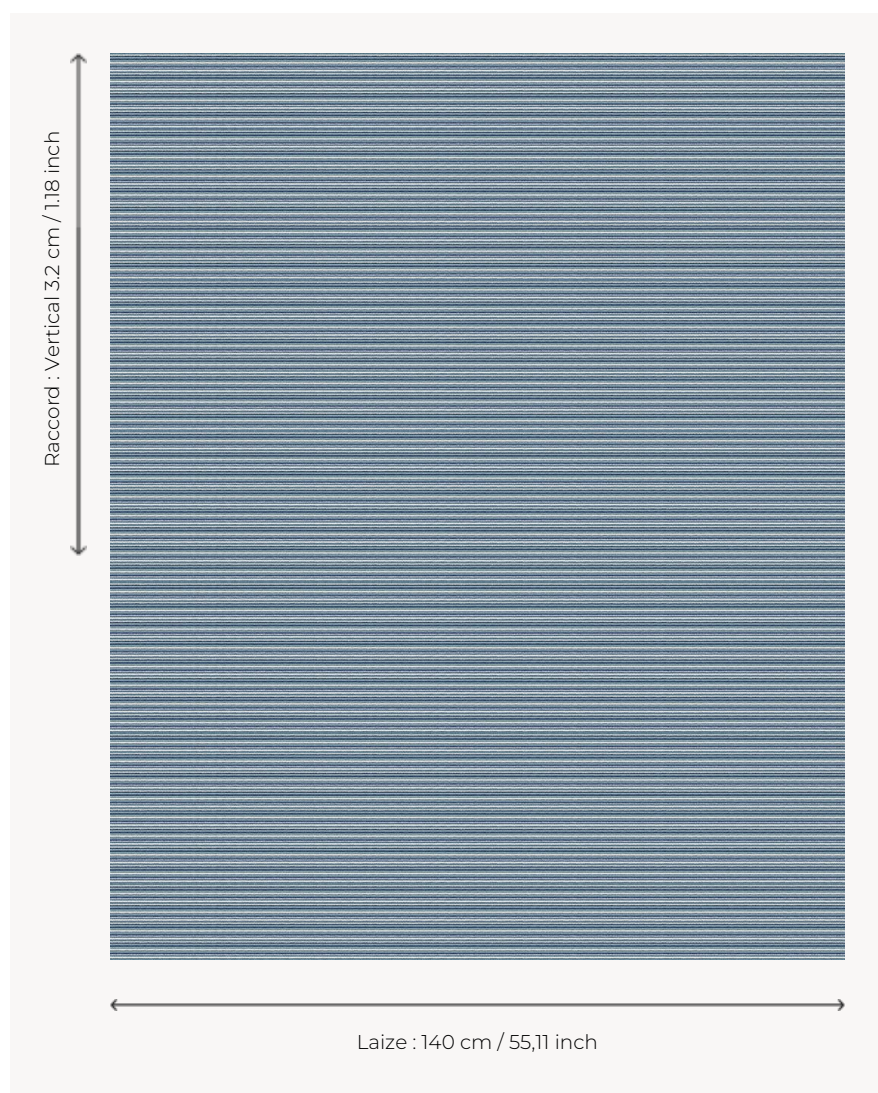

# L4343\_SEIGNOSSE\_BAYADÈRE\_N3006\_N3004\_N3018\_N3012\_N3015

## SEIGNOSSE BAYADÈRE

Fines rayures horizontales pour une décoration intemporelle.

L4343\_SEIGNOSSE\_Bayadère\_N3006\_N3004\_N3018\_N3012\_N3015 -

### Le manach

<b>PERFORMANCE</b>	haute résistance
<b>TYPE</b>	Toiles de Tours
<b>STRUCTURE DU DESSIN</b>	5 Couleurs
<b>FILS RECOMMANDÉS</b>	Chenille Nacré Bouclette
<b>UTILISATION</b>	Siège intensif
<b>MARTINDALE</b>	35.000 T
<b>UNITÉ DE VENTE</b>	Disponible au mètre
<b>LAIZE</b>	140 cm env. / approx 55,11 inch
<b>RACCORD</b>	V: 3 cm env. - approx 1,18 inch Raccord droit
<b>ENTRETIEN</b>	