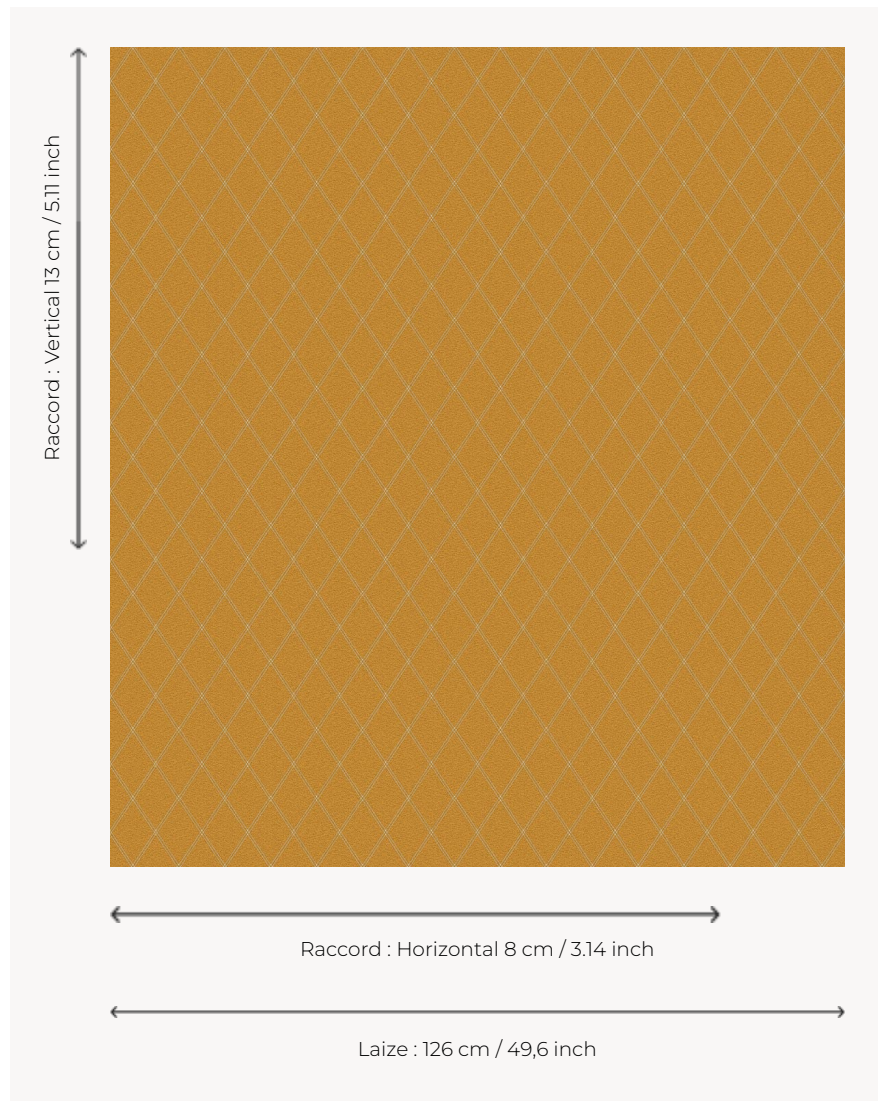

L4344_CROISILLONS_B65_B73_FE CROISILLONS

Esprit 40 pour ce croisillon graphique qui rappelle les oeuvres de Picart Le Doux ou Jean Chatanay.

L4344_CROISILLONS_B65_B73_FE -

Le manach

TYPE	Toiles de Tours
STRUCTURE DU DESSIN	1 Couleur, 1 Fond
FILS RECOMMANDÉS	Chenille Nacré Bouclette
OPTION CHINÉE	Oui
UNITÉ DE VENTE	Disponible au mètre
LAIZE	126 cm env. / approx 49,60 inch
RACCORD	H: 8 cm env. - approx 3,14 inch V: 13 cm env. - approx 5,11 inch Raccord droit

ENTRETIEN

NOTES

Tissé dans les ateliers Pierre Frey du nord de la France. Entreprise du Patrimoine Vivant.

3 Couleurs

L4344_CROISI
LLONS_B65_B
73_FE

L4344_CROISI
LLONS_C520_
FE

L4344_CROISI
LLONS_N3137_
FE