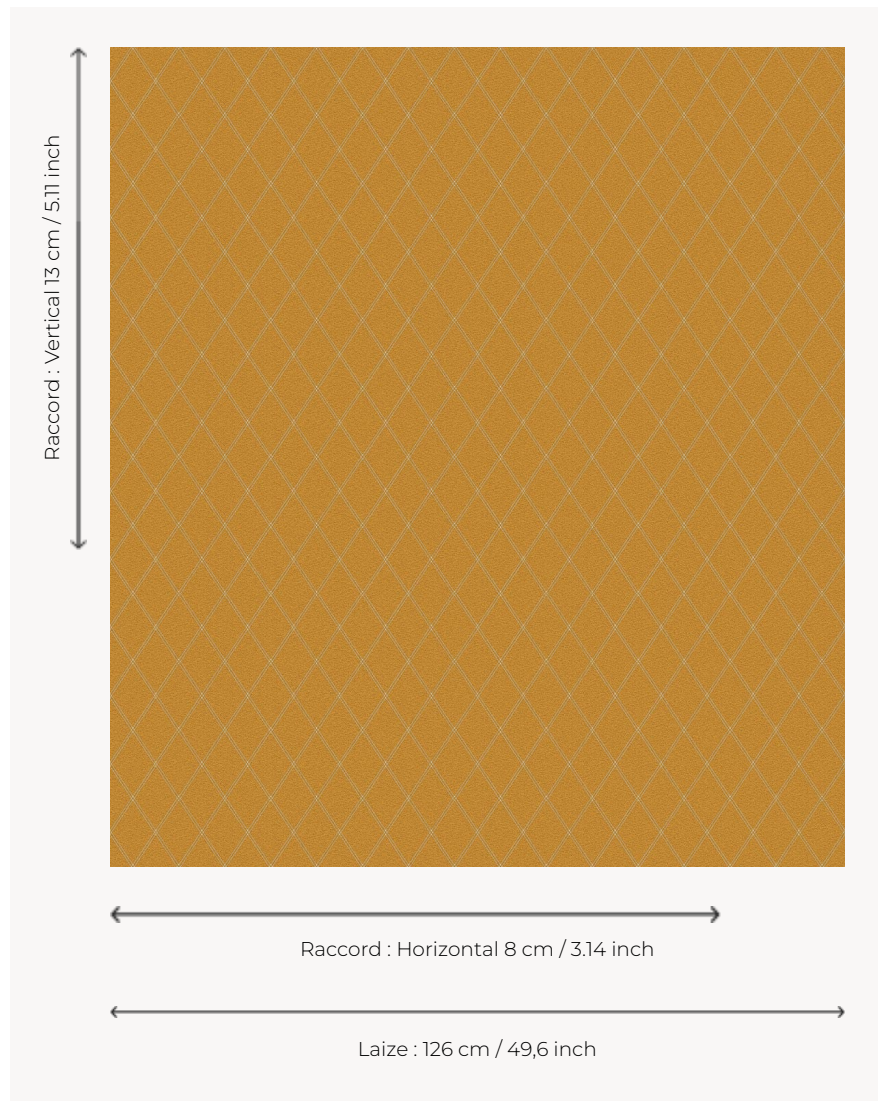

L4344_CROISILLONS_C520_FE CROISILLONS

Esprit 40 pour ce croisillon graphique qui rappelle les oeuvres de Picart Le Doux ou Jean Chatanay.

L4344_CROISILLONS_C520_FE -

Le manach

TYPE	Toiles de Tours
STRUCTURE DU DESSIN	1 Couleur, 1 Fond
FILS RECOMMANDÉS	Chenille Nacré Bouclette
OPTION CHINÉE	Oui
UNITÉ DE VENTE	Disponible au mètre
LAIZE	126 cm env. / approx 49,60 inch
RACCORD	H: 8 cm env. - approx 3,14 inch V: 13 cm env. - approx 5,11 inch Raccord droit

ENTRETIEN

NOTES

Tissé dans les ateliers Pierre Frey du nord de la France. Entreprise du Patrimoine Vivant.

3 Couleurs

L4344_CROISI
LLONS_B65_B
73_FE

L4344_CROISI
LLONS_C520_
FE

L4344_CROISI
LLONS_N3137_
FE