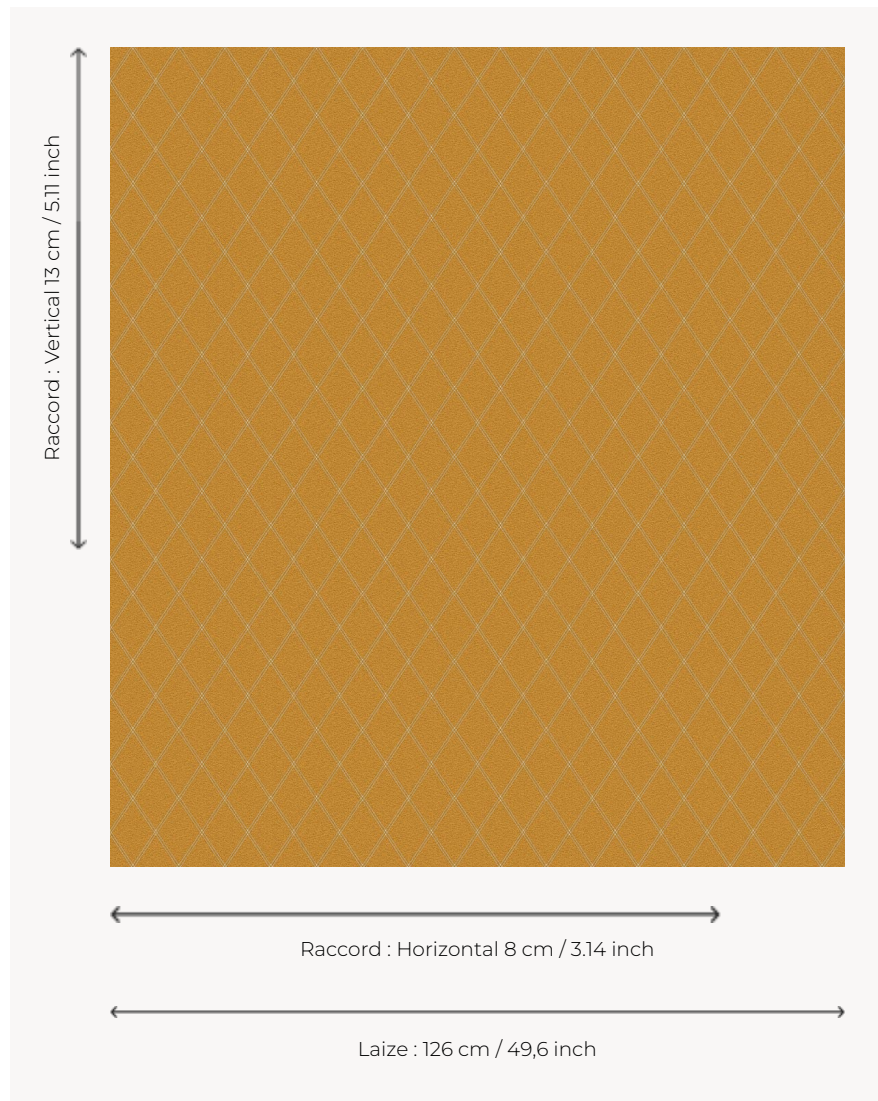

# L4344\_CROISILLONS\_C520\_FE CROISILLONS

Esprit 40 pour ce croisillon graphique qui rappelle les oeuvres de Picart Le Doux ou Jean Chatanay.

## Le manach

<b>TYPE</b>	Toiles de Tours
<b>STRUCTURE DU DESSIN</b>	1 Couleur, 1 Fond
<b>FILS RECOMMANDÉS</b>	Chenille Nacré Bouclette
<b>OPTION CHINÉE</b>	Oui
<b>UNITÉ DE VENTE</b>	Disponible au mètre
<b>LAIZE</b>	126 cm env. / approx 49,60 inch
<b>RACCORD</b>	H: 8 cm env. - approx 3,14 inch V: 13 cm env. - approx 5,11 inch Raccord droit