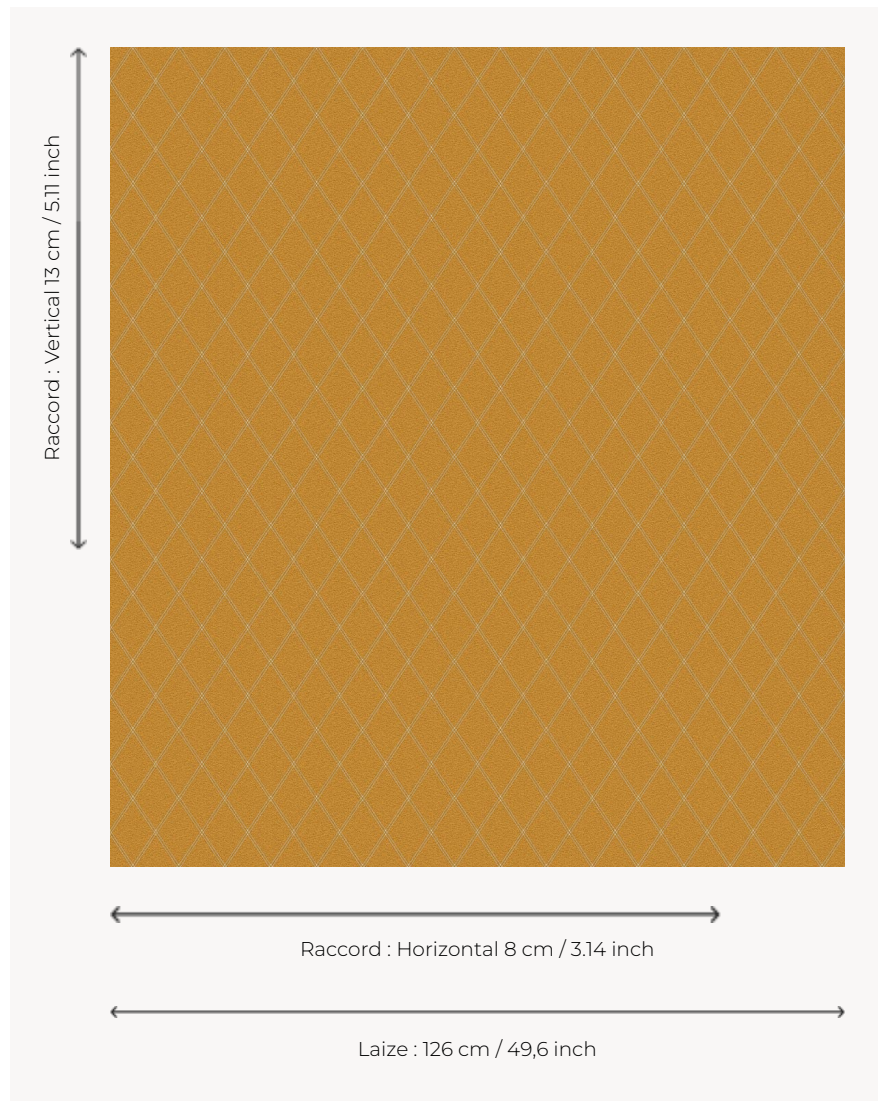

# L4344\_CROISILLONS\_C520\_FE CROISILLONS

Esprit 40 pour ce croisillon graphique qui rappelle les oeuvres de Picart Le Doux ou Jean Chatanay.

## Le manach

<b>TYPE</b>	Toiles de Tours
<b>STRUCTURE DU DESSIN</b>	1 Couleur, 1 Fond
<b>FILS RECOMMANDÉS</b>	Chenille Nacré Bouclette
<b>OPTION CHINÉE</b>	Oui
<b>UNITÉ DE VENTE</b>	Disponible au mètre
<b>LAIZE</b>	126 cm env. / approx 49,60 inch
<b>RACCORD</b>	H: 8 cm env. - approx 3,14 inch V: 13 cm env. - approx 5,11 inch Raccord droit