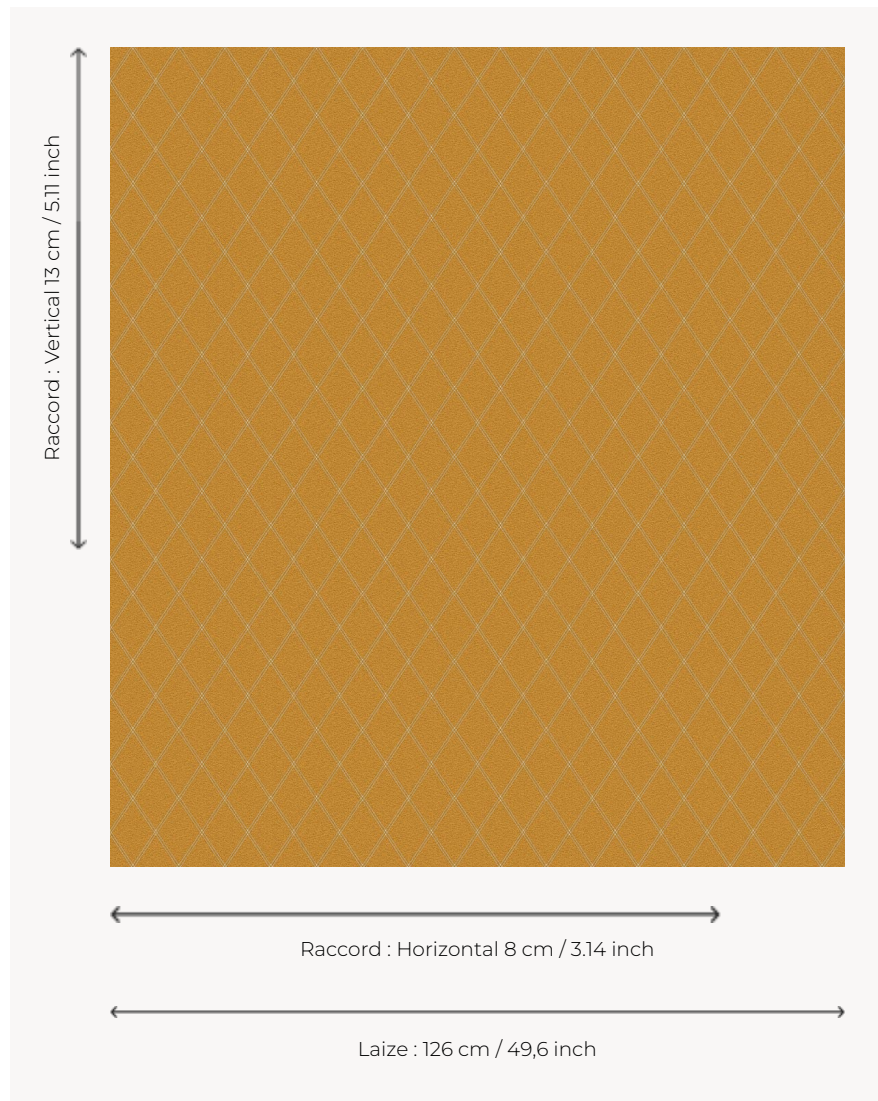

L4344_CROISILLONS_N3137_FE CROISILLONS

Esprit 40 pour ce croisillon graphique qui rappelle les oeuvres de Picart Le Doux ou Jean Chatanay.

L4344_CROISILLONS_N3137_FE -

Le manach

TYPE	Toiles de Tours
STRUCTURE DU DESSIN	1 Couleur, 1 Fond
FILS RECOMMANDÉS	Chenille Nacré Bouclette
OPTION CHINÉE	Oui
UNITÉ DE VENTE	Disponible au mètre
LAIZE	126 cm env. / approx 49,60 inch
RACCORD	H: 8 cm env. - approx 3,14 inch V: 13 cm env. - approx 5,11 inch Raccord droit

ENTRETIEN

NOTES

Tissé dans les ateliers Pierre Frey du nord de la France. Entreprise du Patrimoine Vivant.

3 Couleurs

L4344_CROISI
LLONS_B65_B
73_FE

L4344_CROISI
LLONS_C520_
FE

L4344_CROISI
LLONS_N3137_
FE