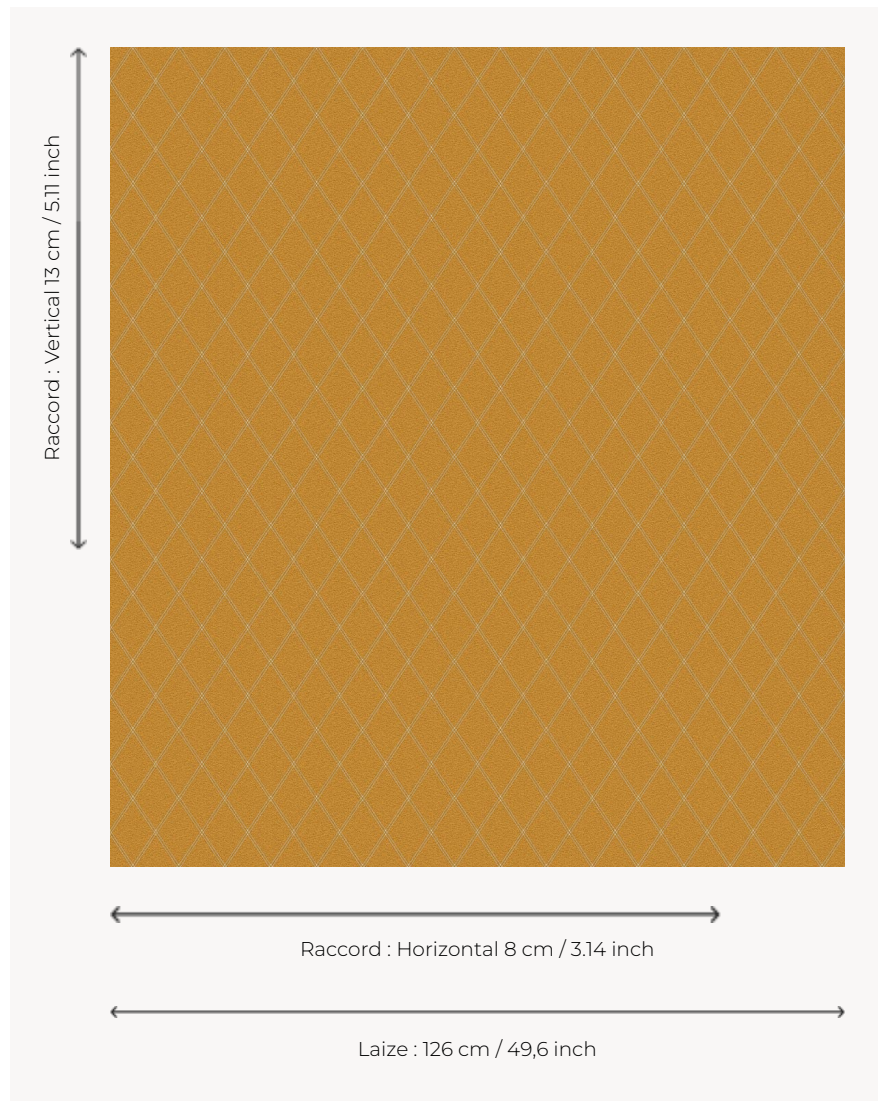

L4344_CROISILLONS_N3137_FE CROISILLONS

Esprit 40 pour ce croisillon graphique qui rappelle les oeuvres de Picart Le Doux ou Jean Chatanay.

L4344_CROISILLONS_N3137_FE -

Le manach

TYPE	Toiles de Tours
STRUCTURE DU DESSIN	1 Couleur, 1 Fond
FILS RECOMMANDÉS	Chenille Nacré Bouclette
OPTION CHINÉE	Oui
UNITÉ DE VENTE	Disponible au mètre
LAIZE	126 cm env. / approx 49,60 inch
RACCORD	H: 8 cm env. - approx 3,14 inch V: 13 cm env. - approx 5,11 inch Raccord droit

ENTRETIEN

NOTES

Tissé dans les ateliers Pierre Frey du nord de la France. Entreprise du Patrimoine Vivant.

3 Couleurs

L4344_CROISI
LLONS_B65_B
73_FE

L4344_CROISI
LLONS_C520_
FE

L4344_CROISI
LLONS_N3137_
FE