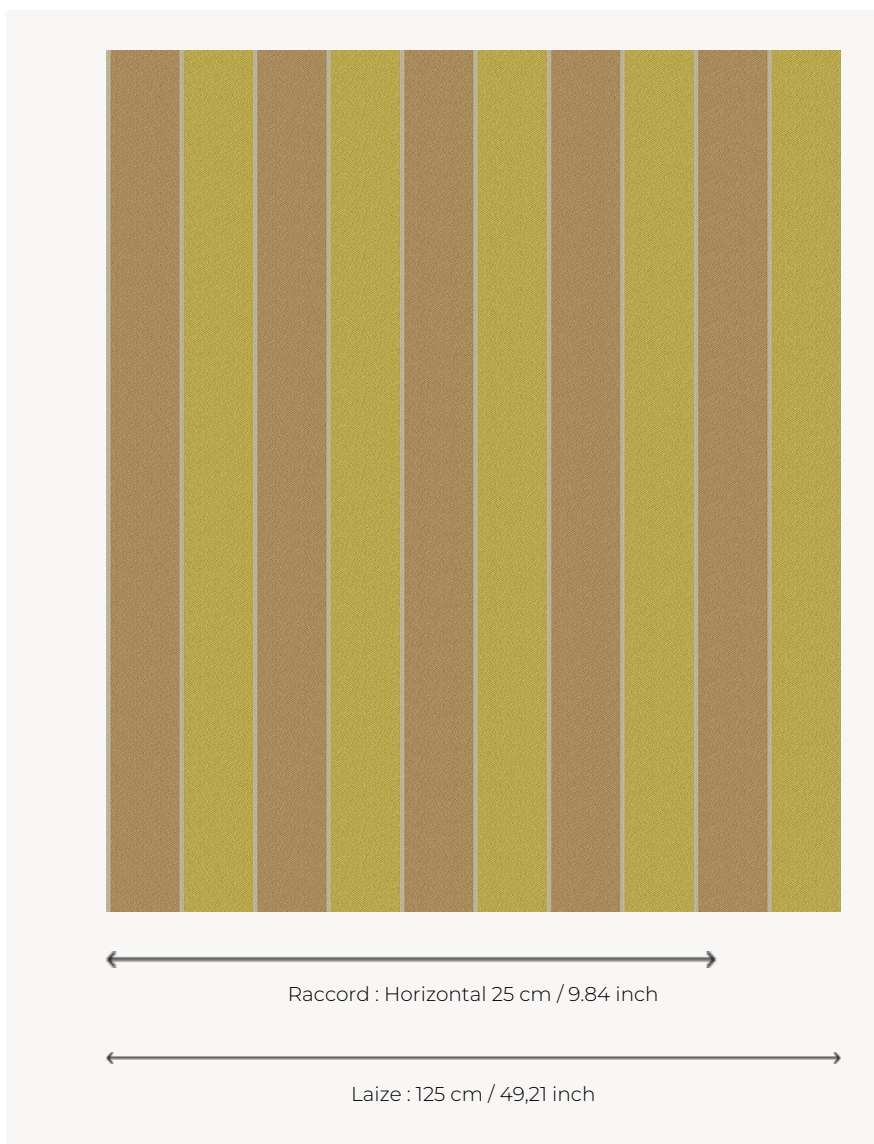

# L4345\_COLLIOURE\_RAYURE\_N3163\_N3011\_FG COLLIOURE RAYURE

Larges rayures verticales permettant des jeux de contrastes colorés classiques ou contemporains.

## L4345\_COLLIOURE\_Rayure\_N3163\_N3011\_FG -

## Le manach

<b>TYPE</b>	Toiles de Tours
<b>STRUCTURE DU DESSIN</b>	2 Couleurs, 1 Fond
<b>FILS RECOMMANDÉS</b>	Chenille Nacré Bouclette
<b>OPTION CHINÉE</b>	Oui
<b>UNITÉ DE VENTE</b>	Disponible au mètre
<b>LAIZE</b>	125 cm env. / approx 49,21 inch
<b>RACCORD</b>	H: 25 cm env. - approx 9,84 inch Raccord droit
<b>ENTRETIEN</b>	