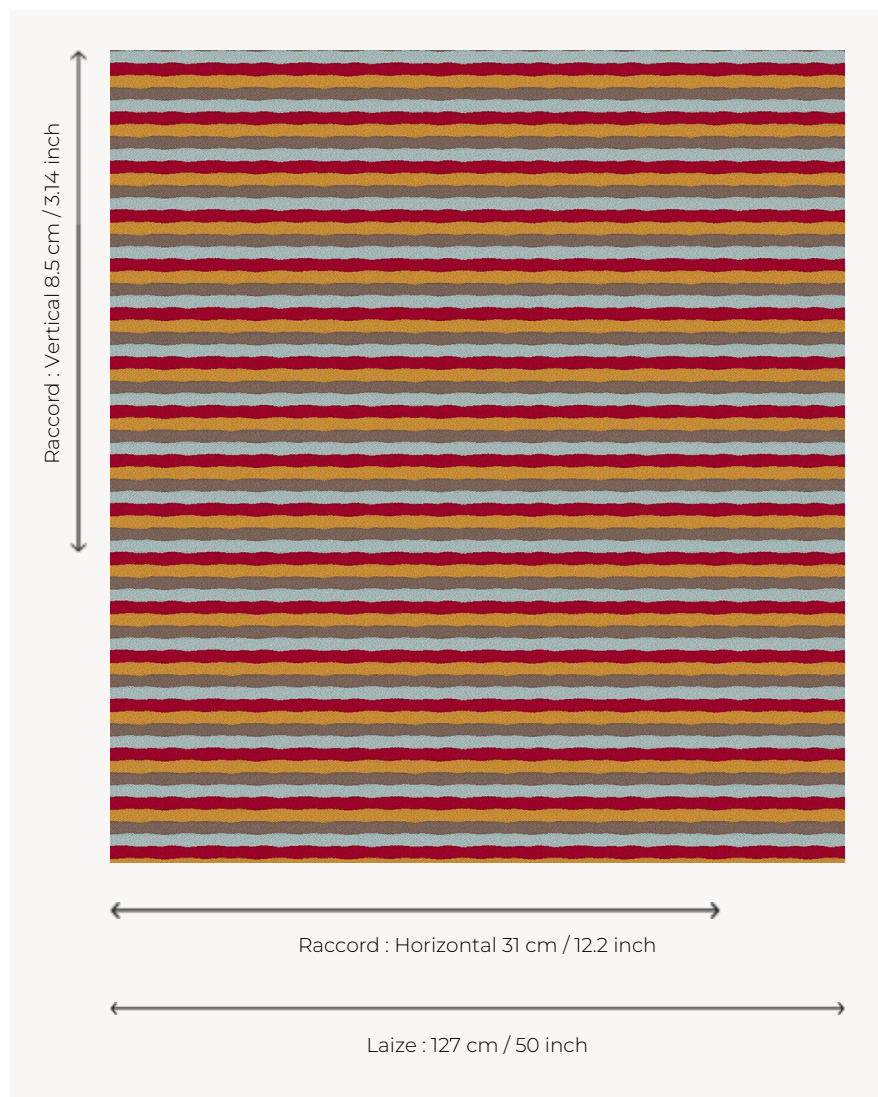

L4346_HOSSEGOR_BAYADÈRE_B88_B95_B00_B67 HOSSEGOR BAYADÈRE

Motif tout en vibration par son jeu de rayures horizontales irrégulières.

L4346_HOSSEGOR_Bayadère_B88_B95_B00_B67 -

Le manach

PERFORMANCE	haute résistance
TYPE	Toiles de Tours
STRUCTURE DU DESSIN	4 Couleurs
FILS RECOMMANDÉS	Chenille Nacré Bouclette
UTILISATION	Siège intensif
MARTINDALE	35.000 T
UNITÉ DE VENTE	Disponible au mètre
LAIZE	127 cm env. / approx 50,00 inch
RACCORD	H: 31 cm env. - approx 12,20 inch V: 8 cm env. - approx 3,14 inch Raccord droit
ENTRETIEN	

NOTES Tissé dans les ateliers Pierre Frey du nord de la France. Entreprise du Patrimoine Vivant.

4 Couleurs

L4346_HOSSE
GOR_Bayadèr
e_B88_B95_B0
O_B67

L4346_HOSSE
GOR_Bayadèr
e_C502_C515_C
522_C509

L4346_HOSSE
GOR_Bayadèr
e_N3005_N301
7_N3020_N302
4