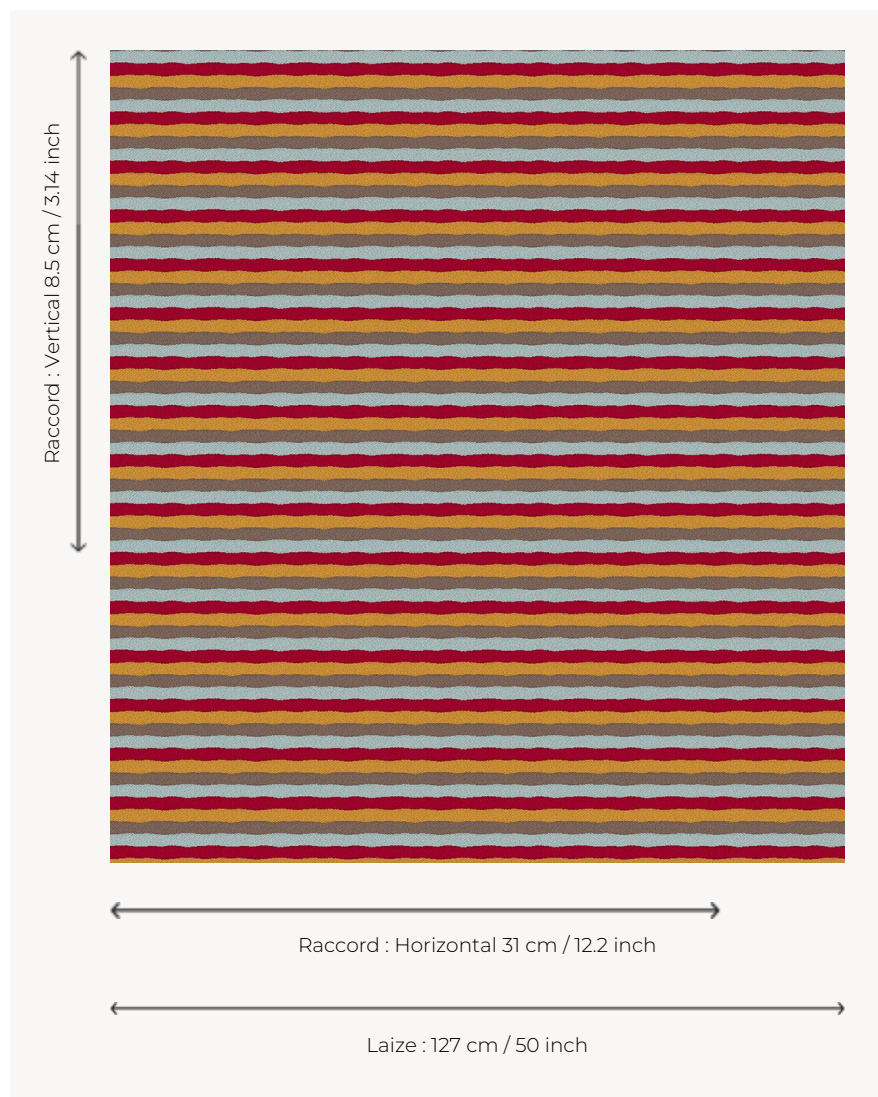

L4346_HOSSEGOR_BAYADÈRE_B88_B95_B00_B67 HOSSEGOR BAYADÈRE

Motif tout en vibration par son jeu de rayures horizontales irrégulières.

L4346_HOSSEGOR_Bayadère_B88_B95_B00_B67 -

Le manach

PERFORMANCE	haute résistance
TYPE	Toiles de Tours
STRUCTURE DU DESSIN	4 Couleurs
FILS RECOMMANDÉS	Chenille Nacré Bouclette
UTILISATION	Siège intensif
MARTINDALE	35.000 T
UNITÉ DE VENTE	Disponible au mètre
LAIZE	127 cm env. / approx 50,00 inch
RACCORD	H: 31 cm env. - approx 12,20 inch V: 8 cm env. - approx 3,14 inch Raccord droit
ENTRETIEN	

NOTES Tissé dans les ateliers Pierre Frey du nord de la France. Entreprise du Patrimoine Vivant.

4 Couleurs

L4346_HOSSE
GOR_Bayadèr
e_B88_B95_B0
0_B67

L4346_HOSSE
GOR_Bayadèr
e_C502_C515_C
522_C509

L4346_HOSSE
GOR_Bayadèr
e_N3005_N301
7_N3020_N302
4