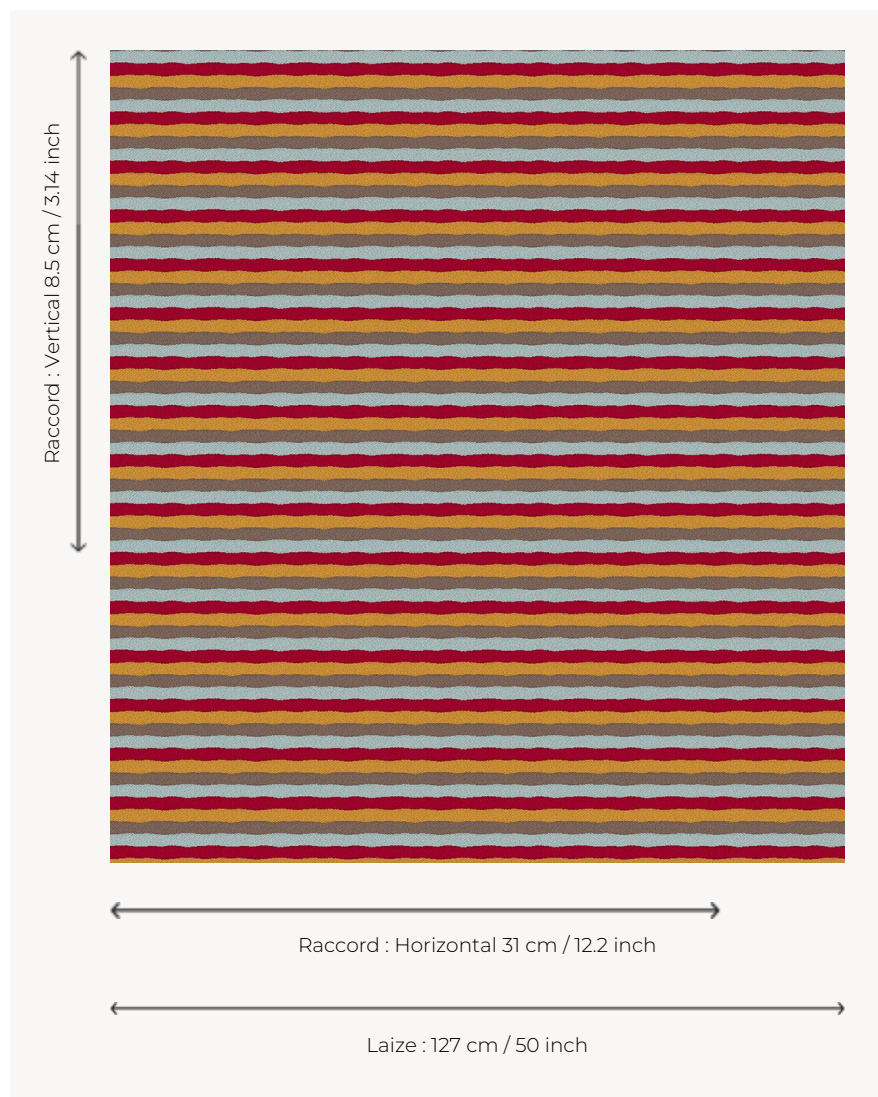

L4346_HOSSEGOR_BAYADÈRE_C502_C515_C522_C509 HOSSEGOR BAYADÈRE

Motif tout en vibration par son jeu de rayures horizontales irrégulières.

L4346_HOSSEGOR_Bayadère_C502_C515_C522_C509 -

Le manach

PERFORMANCE	haute résistance
TYPE	Toiles de Tours
STRUCTURE DU DESSIN	4 Couleurs
FILS RECOMMANDÉS	Chenille Nacré Bouclette
UTILISATION	Siège intensif
MARTINDALE	35.000 T
UNITÉ DE VENTE	Disponible au mètre
LAIZE	127 cm env. / approx 50,00 inch
RACCORD	H: 31 cm env. - approx 12,20 inch V: 8 cm env. - approx 3,14 inch Raccord droit
ENTRETIEN	

NOTES Tissé dans les ateliers Pierre Frey du nord de la France. Entreprise du Patrimoine Vivant.

4 Couleurs

L4346_HOSSE
GOR_Bayadèr
e_B88_B95_B0
O_B67

L4346_HOSSE
GOR_Bayadèr
e_C502_C515_C
522_C509

L4346_HOSSE
GOR_Bayadèr
e_N3005_N301
7_N3020_N302
4