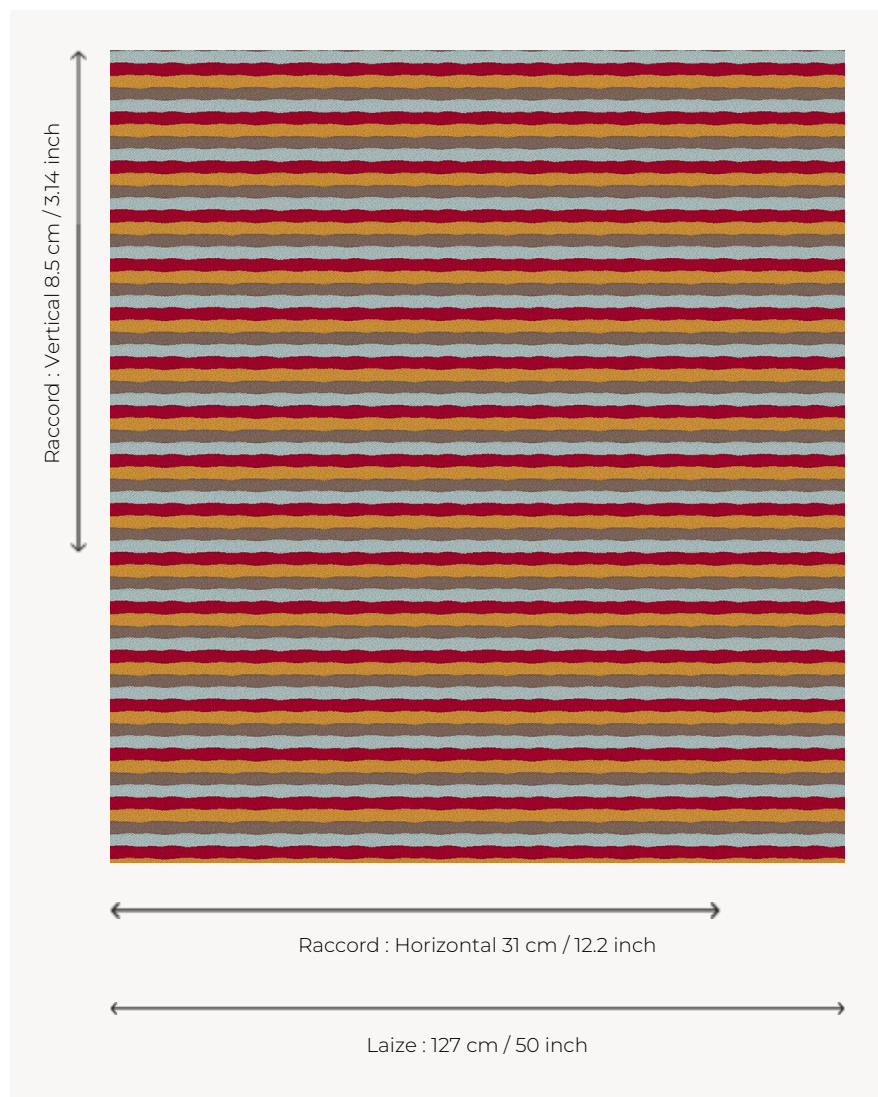

L4346_HOSSEGOR_BAYADÈRE_C502_C515_C522_C509 HOSSEGOR BAYADÈRE

Motif tout en vibration par son jeu de rayures horizontales irrégulières.

L4346_HOSSEGOR_Bayadère_C502_C515_C522_C509 -

Le manach

PERFORMANCE	haute résistance
TYPE	Toiles de Tours
STRUCTURE DU DESSIN	4 Couleurs
FILS RECOMMANDÉS	Chenille Nacré Bouclette
UTILISATION	Siège intensif
MARTINDALE	35.000 T
UNITÉ DE VENTE	Disponible au mètre
LAIZE	127 cm env. / approx 50,00 inch
RACCORD	H: 31 cm env. - approx 12,20 inch V: 8 cm env. - approx 3,14 inch Raccord droit
ENTRETIEN	

NOTES Tissé dans les ateliers Pierre Frey du nord de la France. Entreprise du Patrimoine Vivant.

4 Couleurs

L4346_HOSSE
GOR_Bayadèr
e_B88_B95_B0
O_B67

L4346_HOSSE
GOR_Bayadèr
e_C502_C515_C
522_C509

L4346_HOSSE
GOR_Bayadèr
e_N3005_N301
7_N3020_N302
4